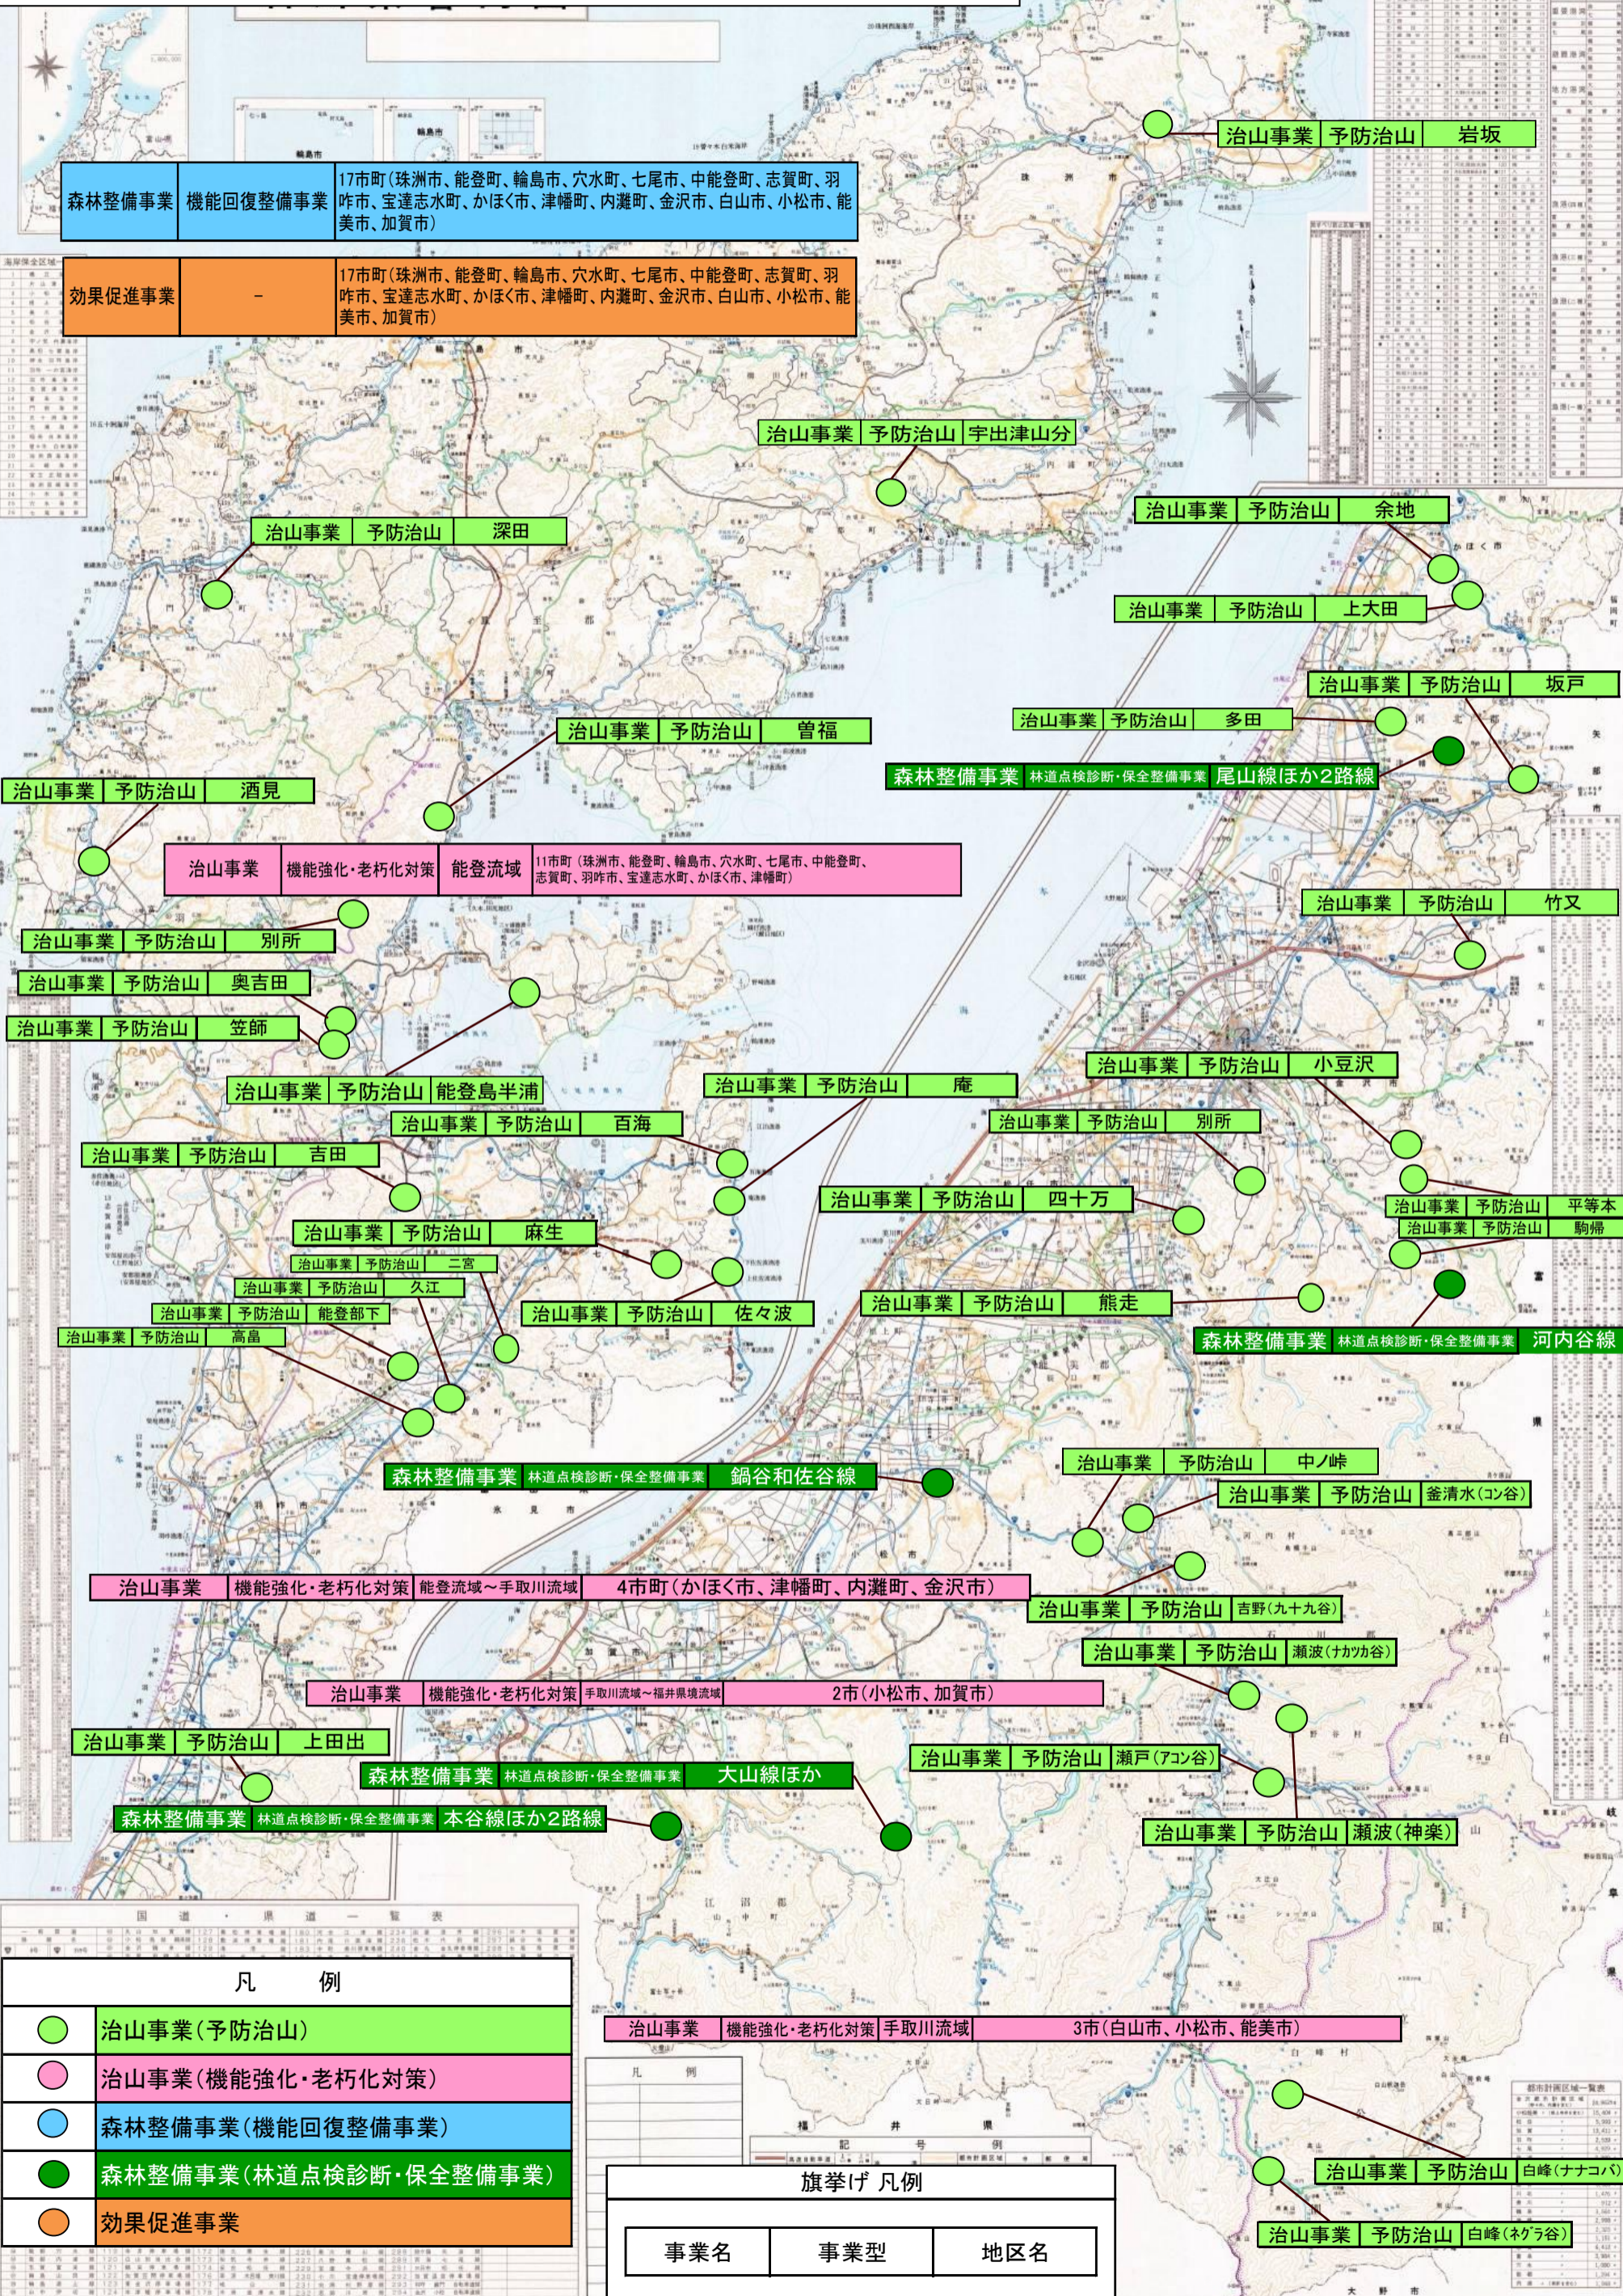

いしかわのふるさとを守る森づくり整備保全計画 位置図

森林整備事業	機能回復整備事業	17市町(珠洲市、能登町、輪島市、穴水町、七尾市、中能登町、志賀町、羽咋市、宝達志水町、かほく市、津幡町、内灘町、金沢市、白山市、小松市、能美市、加賀市)
--------	----------	---

効果促進事業	-	17市町(珠洲市、能登町、輪島市、穴水町、七尾市、中能登町、志賀町、羽咋市、宝達志水町、かほく市、津幡町、内灘町、金沢市、白山市、小松市、能美市、加賀市)
--------	---	---

治山事業	機能強化・老朽化対策	能登流域	11市町(珠洲市、能登町、輪島市、穴水町、七尾市、中能登町、志賀町、羽咋市、宝達志水町、かほく市、津幡町)
------	------------	------	---

治山事業	機能強化・老朽化対策	手取川流域	3市(白山市、小松市、能美市)
------	------------	-------	-----------------

凡例	
●	治山事業(予防治山)
●	治山事業(機能強化・老朽化対策)
●	森林整備事業(機能回復整備事業)
●	森林整備事業(林道点検診断・保全整備事業)
●	効果促進事業

旗挙げ凡例		
事業名	事業型	地区名
治山事業	予防治山	岩坂
治山事業	予防治山	宇出津山分
治山事業	予防治山	余地
治山事業	予防治山	上大田
治山事業	予防治山	坂戸
治山事業	予防治山	多田
治山事業	予防治山	曾福
治山事業	予防治山	酒見
治山事業	予防治山	別所
治山事業	予防治山	奥吉田
治山事業	予防治山	笠師
治山事業	予防治山	能登島半浦
治山事業	予防治山	庵
治山事業	予防治山	小豆沢
治山事業	予防治山	竹又
治山事業	予防治山	吉田
治山事業	予防治山	百海
治山事業	予防治山	別所
治山事業	予防治山	四十万
治山事業	予防治山	平等本
治山事業	予防治山	駒場
治山事業	予防治山	麻生
治山事業	予防治山	二宮
治山事業	予防治山	久江
治山事業	予防治山	熊走
治山事業	予防治山	能登部下
治山事業	予防治山	佐々波
治山事業	予防治山	高畠
治山事業	予防治山	中ノ峠
治山事業	予防治山	金清水(コング)
治山事業	予防治山	吉野(九十九谷)
治山事業	予防治山	瀨波(ナカカ)
治山事業	予防治山	上田出
治山事業	予防治山	瀨戸(アコ)
治山事業	予防治山	瀨波(神楽)
治山事業	予防治山	白峰(ナナコ)
治山事業	予防治山	白峰(ネクラ)