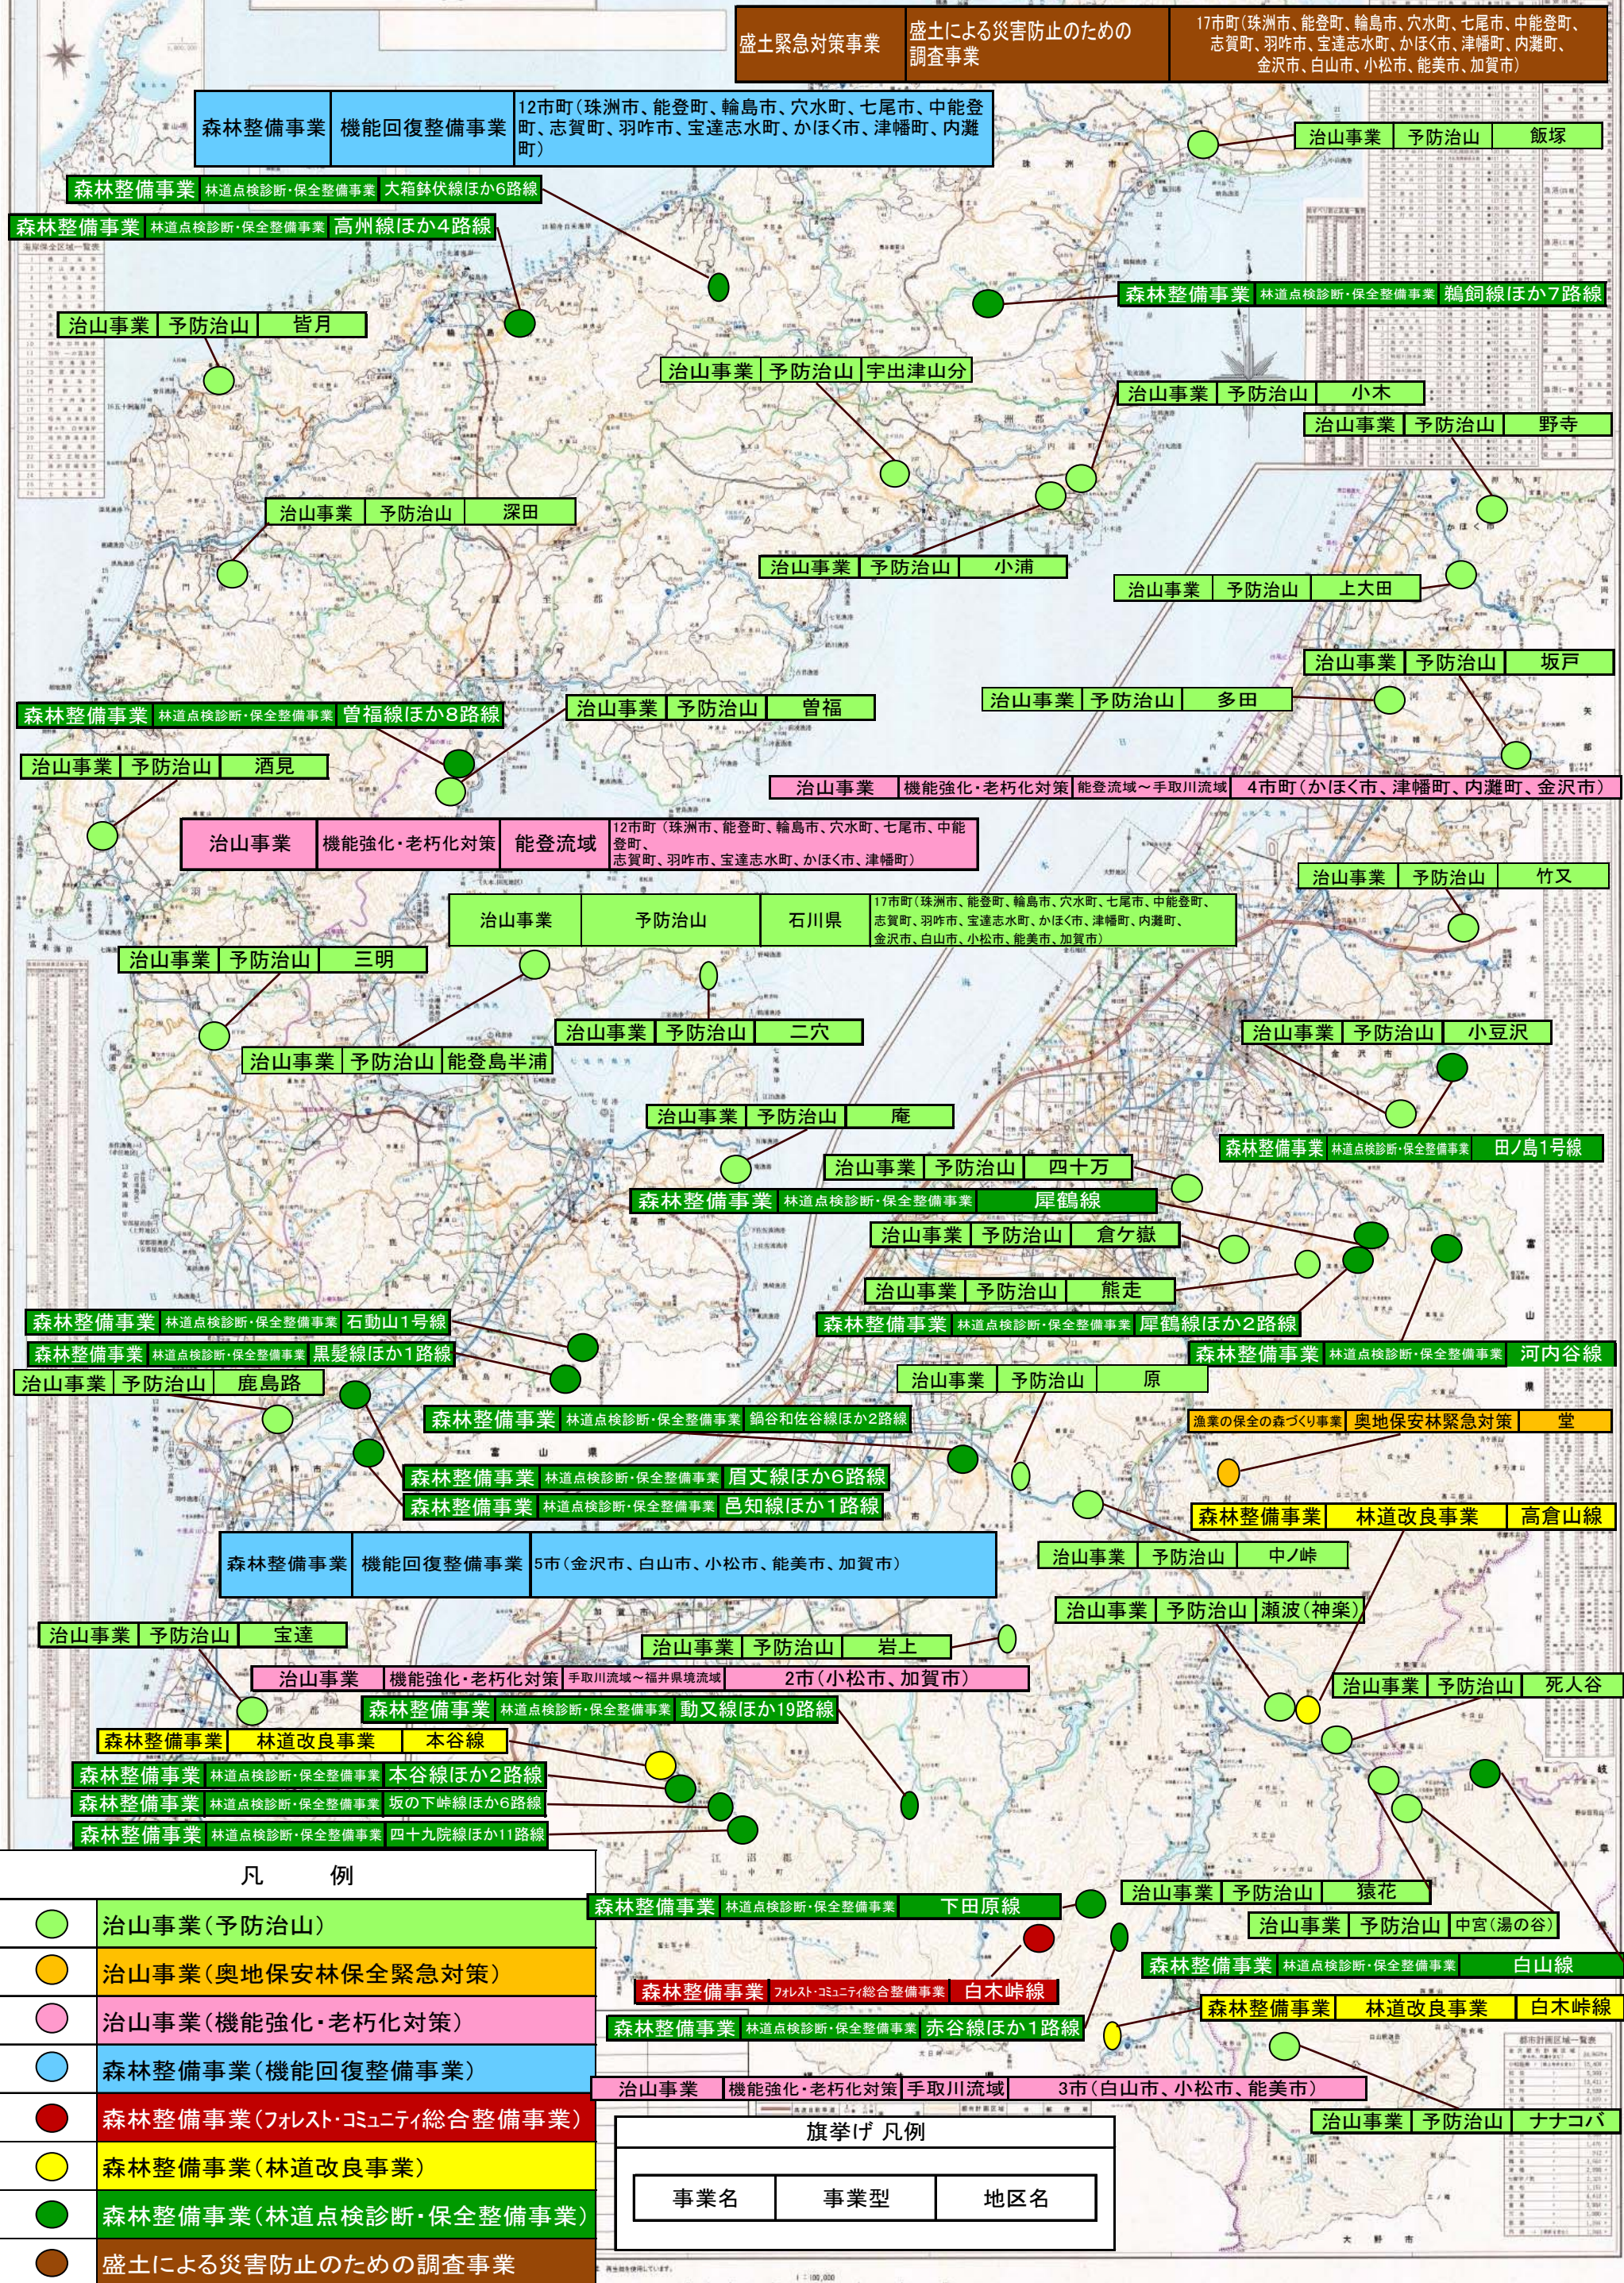

いしかわのふるさとを守る森づくり整備保全計画 位置図

盛土緊急対策事業 盛土による災害防止のための調査事業

17市町(珠洲市、能登町、輪島市、穴水町、七尾市、中能登町、志賀町、羽咋市、宝達志水町、かほく市、津幡町、内灘町、金沢市、白山市、小松市、能美市、加賀市)

森林整備事業 機能回復整備事業 12市町(珠洲市、能登町、輪島市、穴水町、七尾市、中能登町、志賀町、羽咋市、宝達志水町、かほく市、津幡町、内灘町)

治山事業 予防治山 飯塚

森林整備事業 林道点検診断・保全整備事業 大箱鉢伏線ほか6路線

森林整備事業 林道点検診断・保全整備事業 高州線ほか4路線

森林整備事業 林道点検診断・保全整備事業 鶴飼線ほか7路線

治山事業 予防治山 皆月

治山事業 予防治山 宇出津山分

治山事業 予防治山 小木

治山事業 予防治山 野寺

治山事業 予防治山 深田

治山事業 予防治山 小浦

治山事業 予防治山 上大田

治山事業 予防治山 坂戸

森林整備事業 林道点検診断・保全整備事業 曾福線ほか8路線

治山事業 予防治山 曾福

治山事業 予防治山 多田

治山事業 予防治山 酒見

治山事業 機能強化・老朽化対策 能登流域 4市町(かほく市、津幡町、内灘町、金沢市)

治山事業 機能強化・老朽化対策 能登流域 12市町(珠洲市、能登町、輪島市、穴水町、七尾市、中能登町、志賀町、羽咋市、宝達志水町、かほく市、津幡町)

治山事業 予防治山 竹又

治山事業 予防治山 石川県 17市町(珠洲市、能登町、輪島市、穴水町、七尾市、中能登町、志賀町、羽咋市、宝達志水町、かほく市、津幡町、内灘町、金沢市、白山市、小松市、能美市、加賀市)