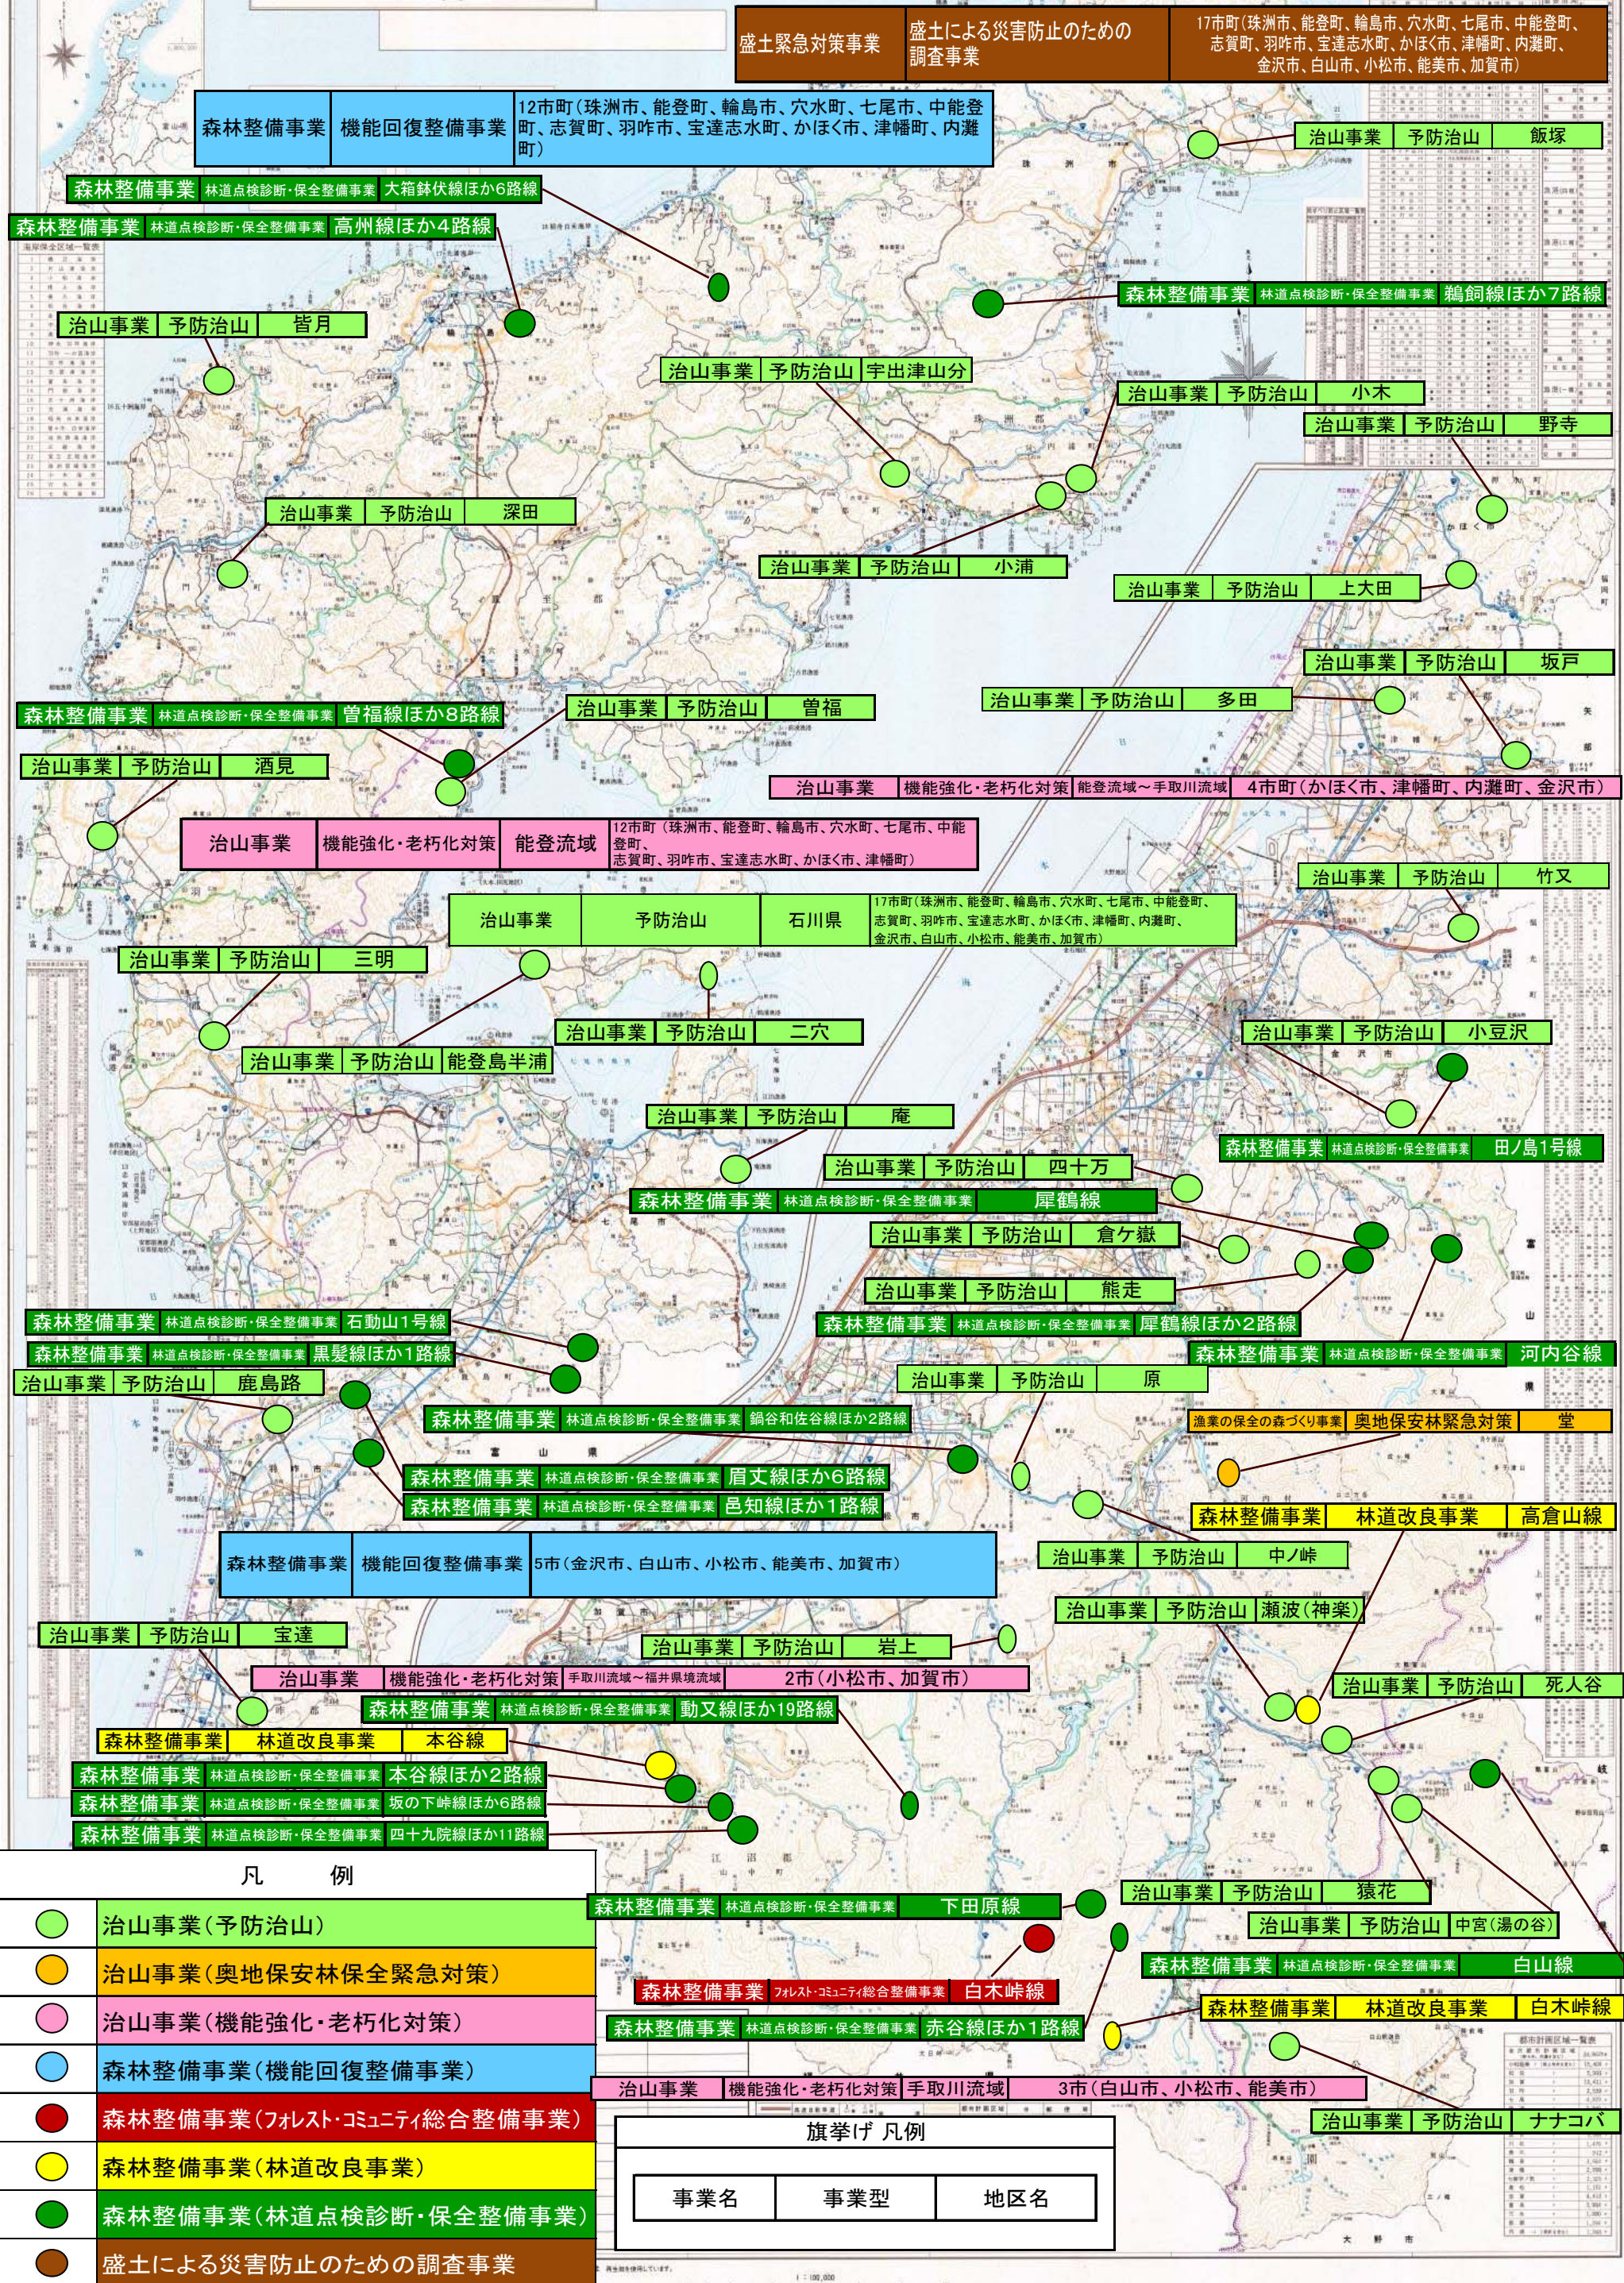

いしかわのふるさとを守る森づくり整備保全計画 位置図

盛土緊急対策事業 盛土による災害防止のための調査事業

17市町(珠洲市、能登町、輪島市、穴水町、七尾市、中能登町、志賀町、羽咋市、宝達志水町、かほく市、津幡町、内灘町、金沢市、白山市、小松市、能美市、加賀市)

森林整備事業 機能回復整備事業 12市町(珠洲市、能登町、輪島市、穴水町、七尾市、中能登町、志賀町、羽咋市、宝達志水町、かほく市、津幡町、内灘町)

治山事業 予防治山 飯塚

森林整備事業 林道点検診断・保全整備事業 大箱鉢伏線ほか6路線

森林整備事業 林道点検診断・保全整備事業 高州線ほか4路線

森林整備事業 林道点検診断・保全整備事業 鶴飼線ほか7路線

治山事業 予防治山 皆月

治山事業 予防治山 宇出津山分

治山事業 予防治山 小木

治山事業 予防治山 野寺

治山事業 予防治山 深田

治山事業 予防治山 小浦

治山事業 予防治山 上大田

治山事業 予防治山 坂戸

森林整備事業 林道点検診断・保全整備事業 曾福線ほか8路線

治山事業 予防治山 曾福

治山事業 予防治山 多田

治山事業 予防治山 酒見

治山事業 機能強化・老朽化対策 能登流域 12市町(珠洲市、能登町、輪島市、穴水町、七尾市、中能登町、志賀町、羽咋市、宝達志水町、かほく市、津幡町)

治山事業 機能強化・老朽化対策 能登流域 12市町(珠洲市、能登町、輪島市、穴水町、七尾市、中能登町、志賀町、羽咋市、宝達志水町、かほく市、津幡町)

治山事業 予防治山 竹又

治山事業 予防治山 三明

治山事業 予防治山 石川県 17市町(珠洲市、能登町、輪島市、穴水町、七尾市、中能登町、志賀町、羽咋市、宝達志水町、かほく市、津幡町、内灘町、金沢市、白山市、小松市、能美市、加賀市)