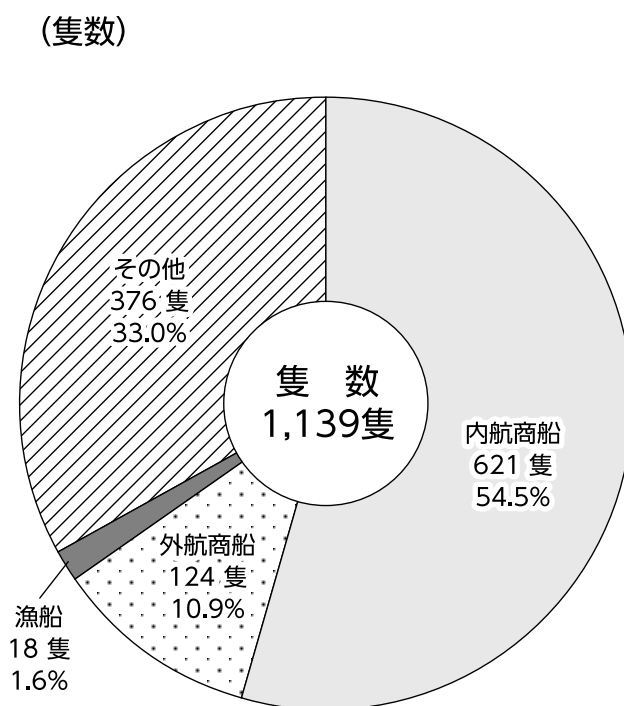

令和 2 年

七尾港統計年報

石川県七尾港湾事務所

QRコード

1 入港商船年次比較

2 海上出入貨物年次比較

3 入港船舶比較

4 海上出入貨物比較

(1) 輸移出品種別構成

(2) 輸移入品種別構成

(3) 輸出貨物

(4) 輸入貨物

(5) 移出貨物

ア 品種別構成

イ 仕出都道府県別構成

(6) 移入貨物