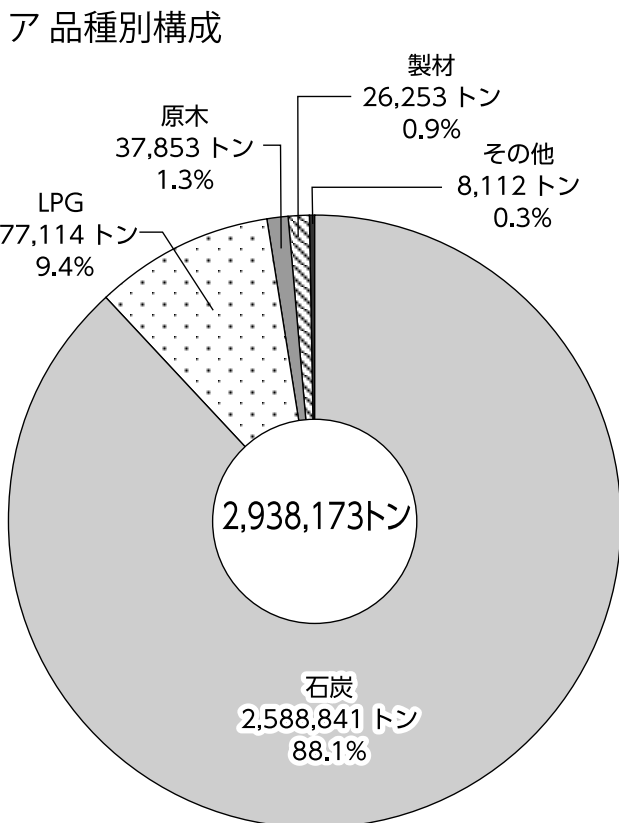

令和 2 年

七尾港統計年報

石川県七尾港湾事務所

QRコード

1 入港商船年次比較

2 海上出入貨物年次比較

3 入港船舶比較

4 海上出入貨物比較

(1) 輸移出品種別構成

(2) 輸移入品種別構成

(3) 輸出貨物

(4) 輸入貨物

(5) 移出貨物

ア 品種別構成

イ 仕出都道府県別構成

(6) 移入貨物