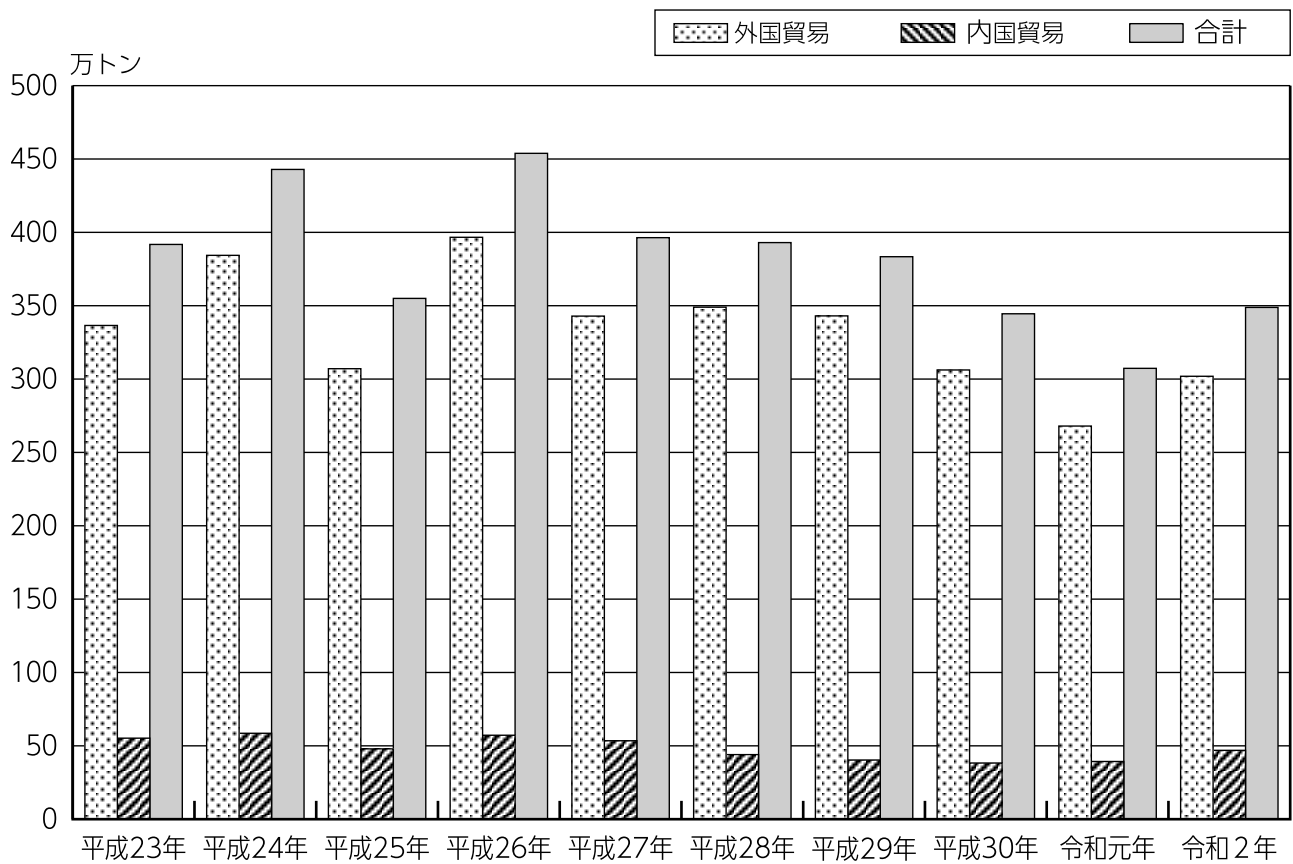

令和 2 年

七尾港統計年報

石川県七尾港湾事務所

QRコード

1 入港商船年次比較

2 海上出入貨物年次比較

3 入港船舶比較

4 海上出入貨物比較

(1) 輸移出品種別構成

(2) 輸移入品種別構成

(3) 輸出貨物

(4) 輸入貨物

(5) 移出貨物

ア 品種別構成

イ 仕出都道府県別構成

(6) 移入貨物