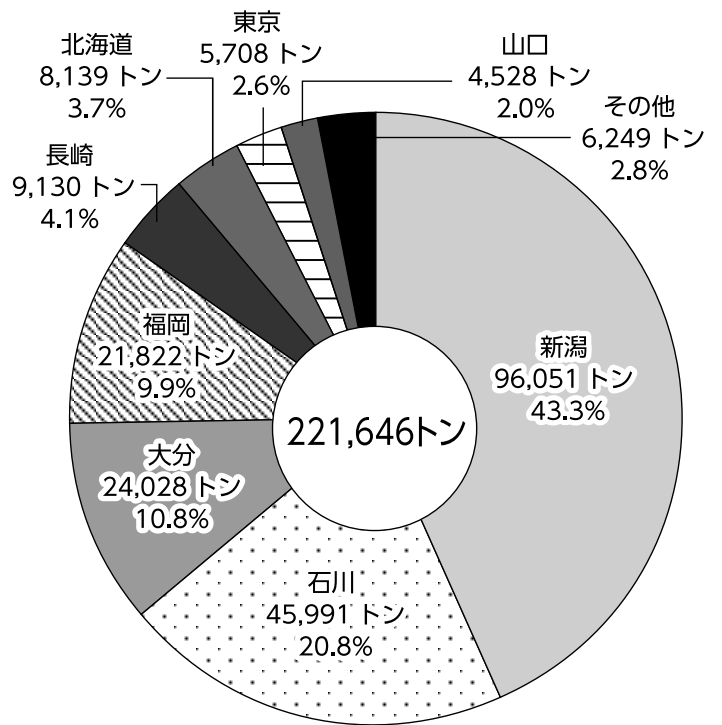

令和 2 年

七尾港統計年報

石川県七尾港湾事務所

QRコード

1 入港商船年次比較

2 海上出入貨物年次比較

3 入港船舶比較

4 海上出入貨物比較

(1) 輸移出品種別構成

(2) 輸移入品種別構成

(3) 輸出貨物

(4) 輸入貨物

(5) 移出貨物

ア 品種別構成

イ 仕出都道府県別構成

(6) 移入貨物