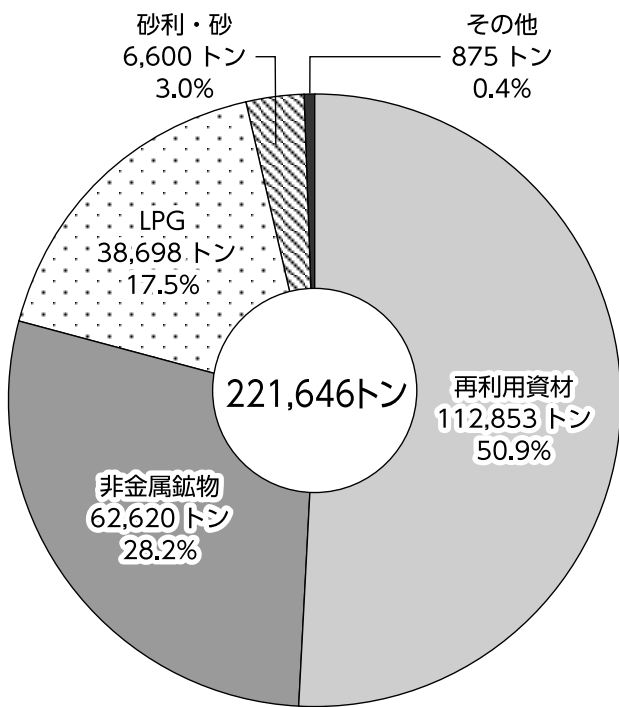

令和 2 年

七尾港統計年報

石川県七尾港湾事務所

QRコード

1 入港商船年次比較

2 海上出入貨物年次比較

3 入港船舶比較

4 海上出入貨物比較

(1) 輸移出品種別構成

(2) 輸移入品種別構成

(3) 輸出貨物

(4) 輸入貨物

(5) 移出貨物

ア 品種別構成

イ 仕出都道府県別構成

(6) 移入貨物