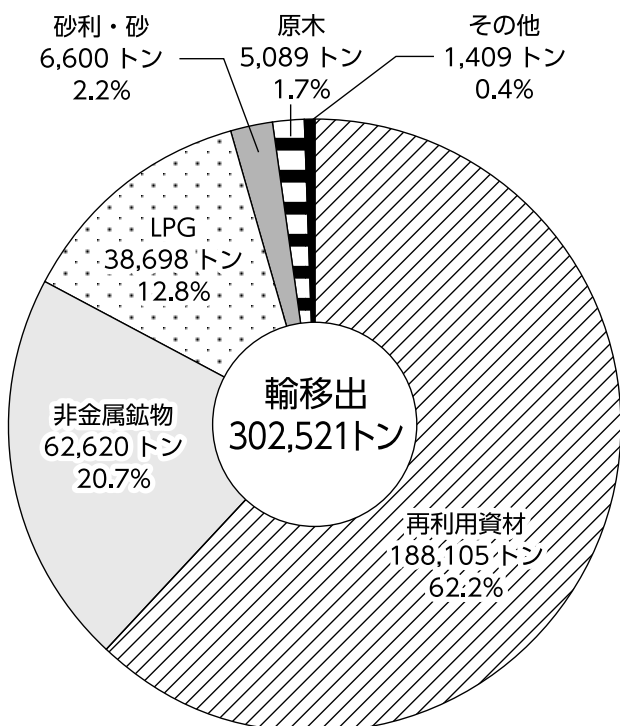

令和 2 年

七尾港統計年報

石川県七尾港湾事務所

QRコード

1 入港商船年次比較

2 海上出入貨物年次比較

3 入港船舶比較

4 海上出入貨物比較

(1) 輸移出品種別構成

(2) 輸移入品種別構成

(3) 輸出貨物

(4) 輸入貨物

(5) 移出貨物

ア 品種別構成

イ 仕出都道府県別構成

(6) 移入貨物