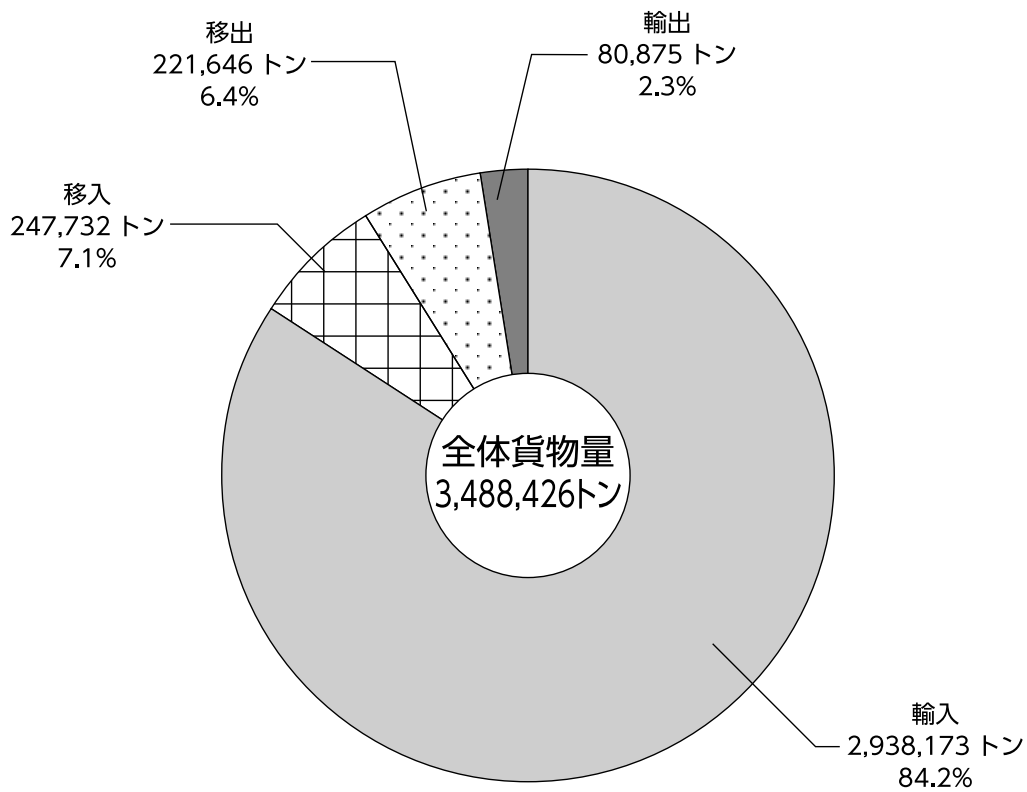

令和 2 年

七尾港統計年報

石川県七尾港湾事務所

QRコード

1 入港商船年次比較

2 海上出入貨物年次比較

3 入港船舶比較

4 海上出入貨物比較

(1) 輸移出品種別構成

(2) 輸移入品種別構成

(3) 輸出貨物

(4) 輸入貨物

(5) 移出貨物

ア 品種別構成

イ 仕出都道府県別構成

(6) 移入貨物