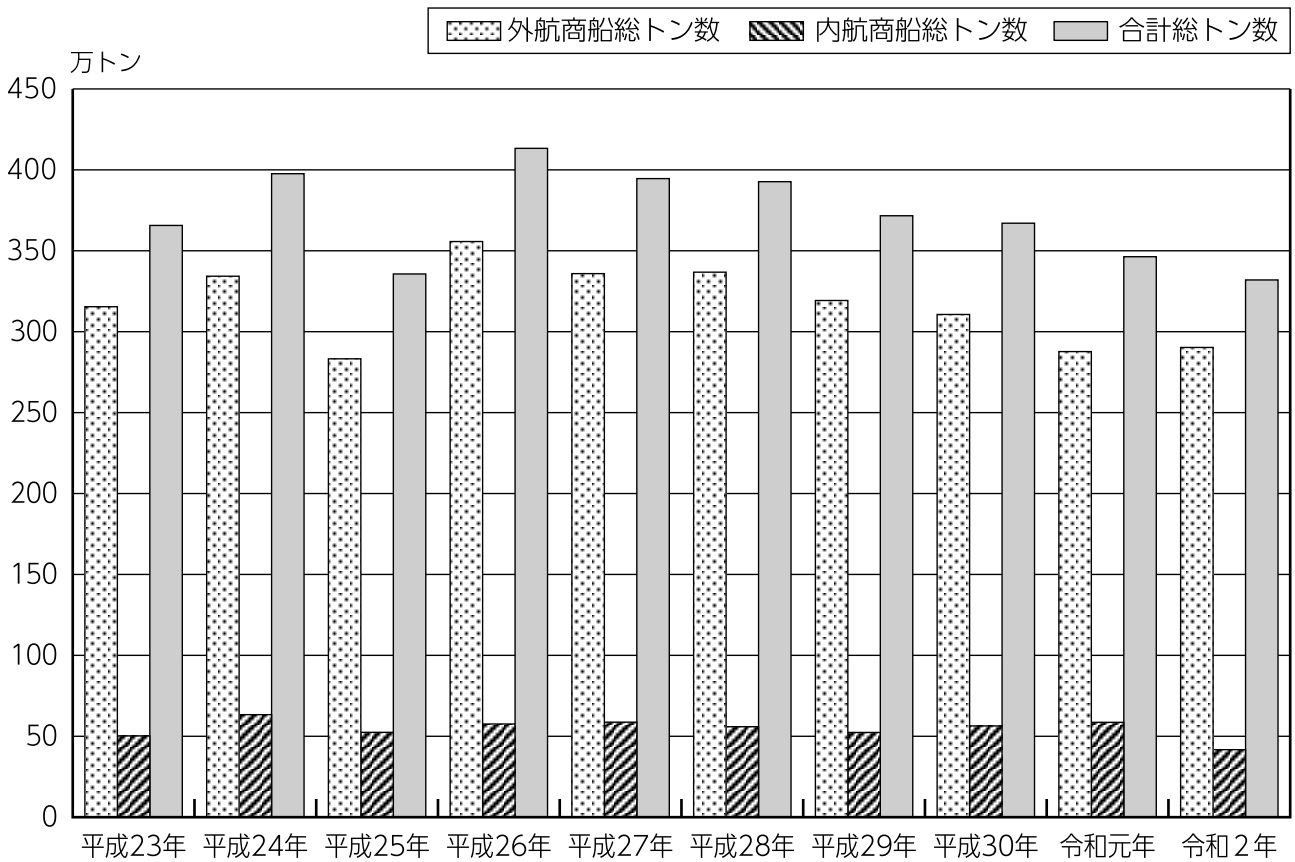

令和 2 年

七尾港統計年報

石川県七尾港湾事務所

QRコード

1 入港商船年次比較

2 海上出入貨物年次比較

3 入港船舶比較

4 海上出入貨物比較

(1) 輸移出品種別構成

(2) 輸移入品種別構成

(3) 輸出貨物

(4) 輸入貨物

(5) 移出貨物

ア 品種別構成

イ 仕出都道府県別構成

(6) 移入貨物