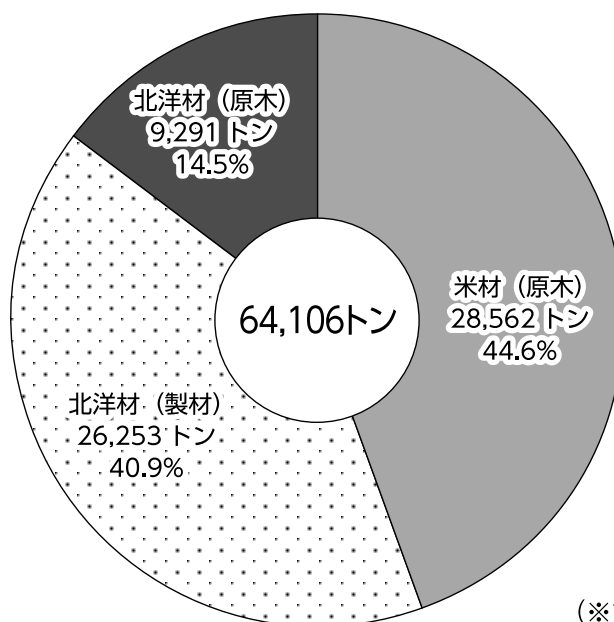

ア 品種別構成

イ 仕出都道府県別構成

5 輸入木材実績年次比較（原木及び製材）

6 輸入木材構成表（原木及び製材）

(※詳細は33ページを参照)

7 公共専用岸壁別係船年次比較

8 入港商船月別比較