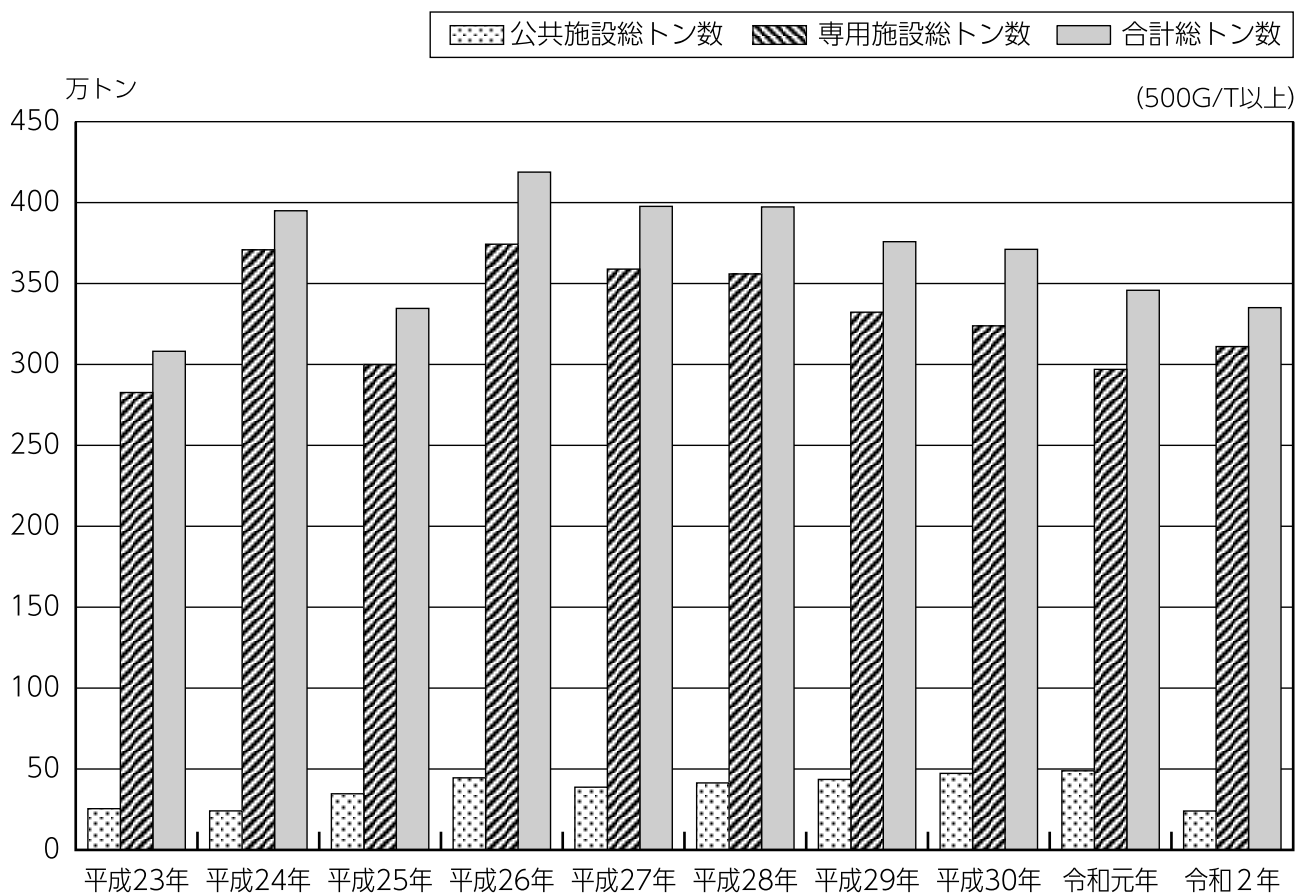

ア 品種別構成

イ 仕出都道府県別構成

5 輸入木材実績年次比較（原木及び製材）

6 輸入木材構成表（原木及び製材）

(※詳細は33ページを参照)

7 公共専用岸壁別係船年次比較

8 入港商船月別比較