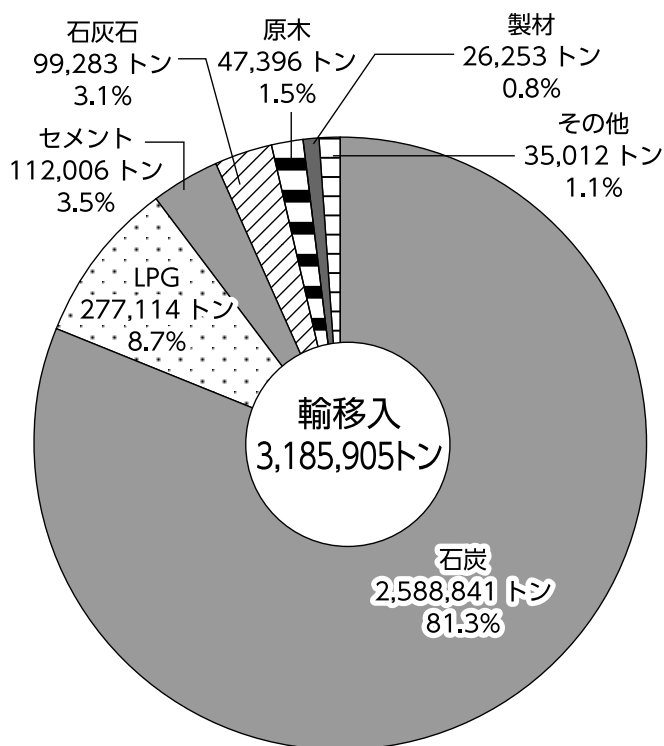

令和 2 年

七尾港統計年報

石川県七尾港湾事務所

QRコード

1 入港商船年次比較

2 海上出入貨物年次比較

3 入港船舶比較

4 海上出入貨物比較

(1) 輸移出品種別構成

(2) 輸移入品種別構成

(3) 輸出貨物

(4) 輸入貨物

(5) 移出貨物

ア 品種別構成

イ 仕出都道府県別構成

(6) 移入貨物