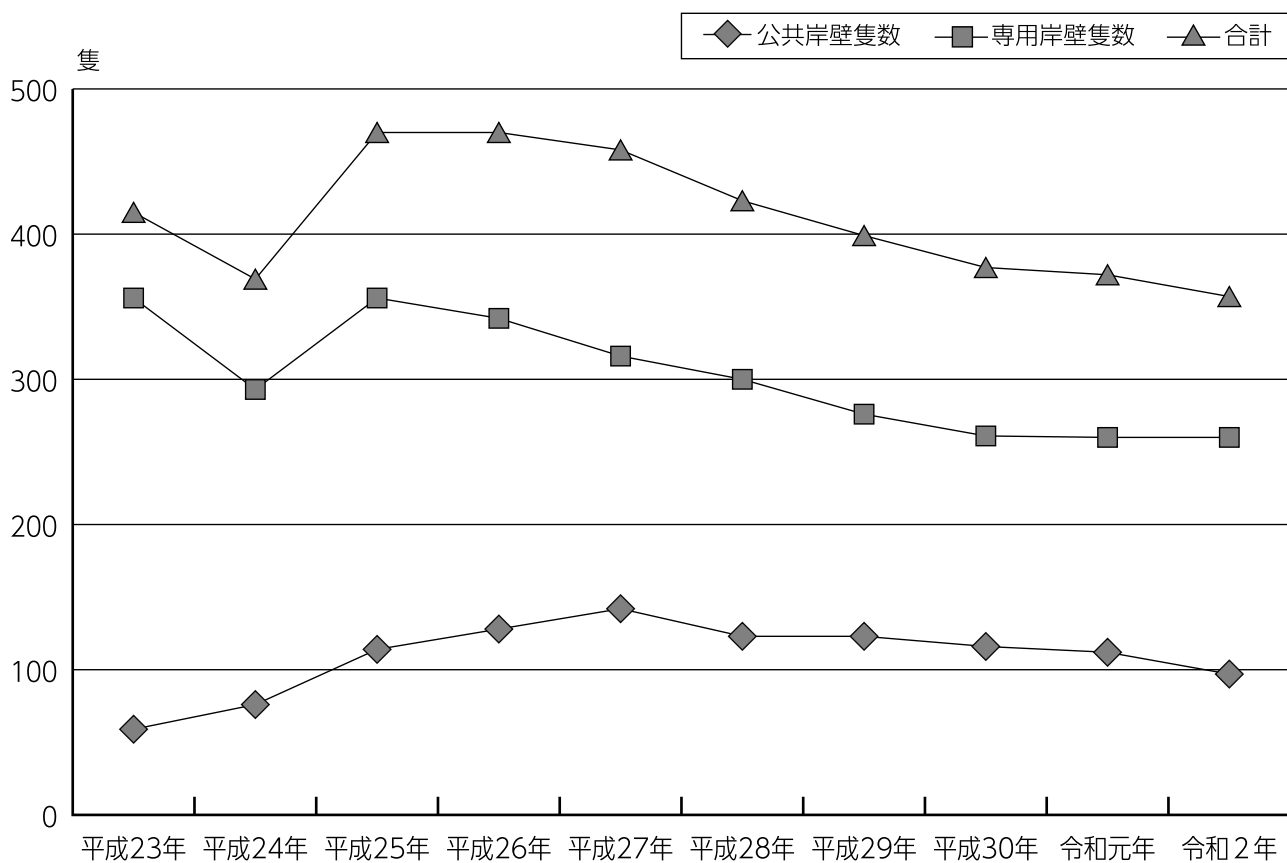

ア 品種別構成

イ 仕出都道府県別構成

5 輸入木材実績年次比較（原木及び製材）

6 輸入木材構成表（原木及び製材）

(※詳細は33ページを参照)

7 公共専用岸壁別係船年次比較

8 入港商船月別比較