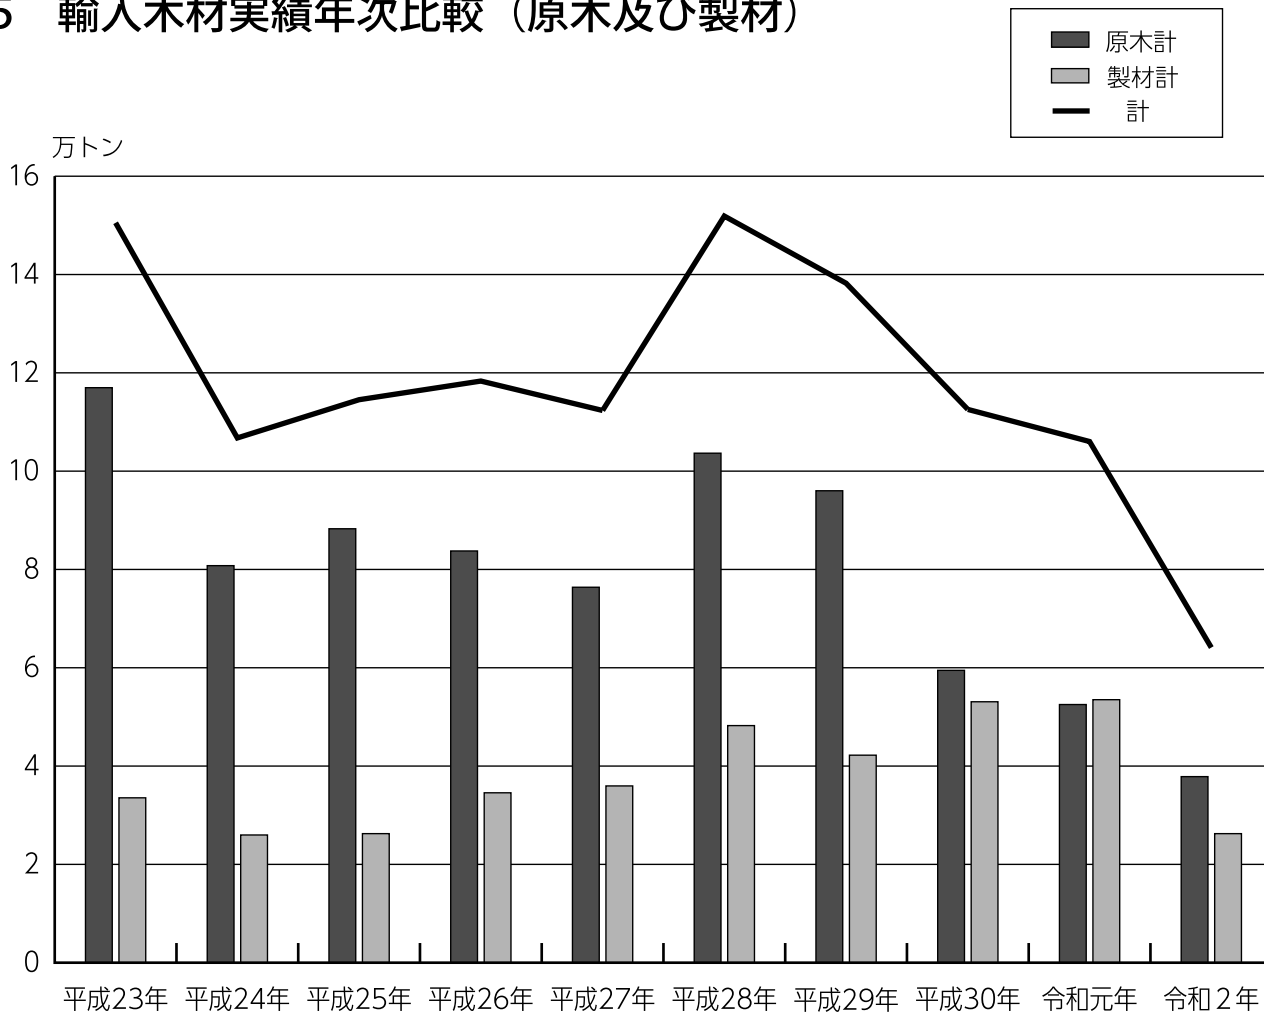

5 輸入木材実績年次比較（原木及び製材）