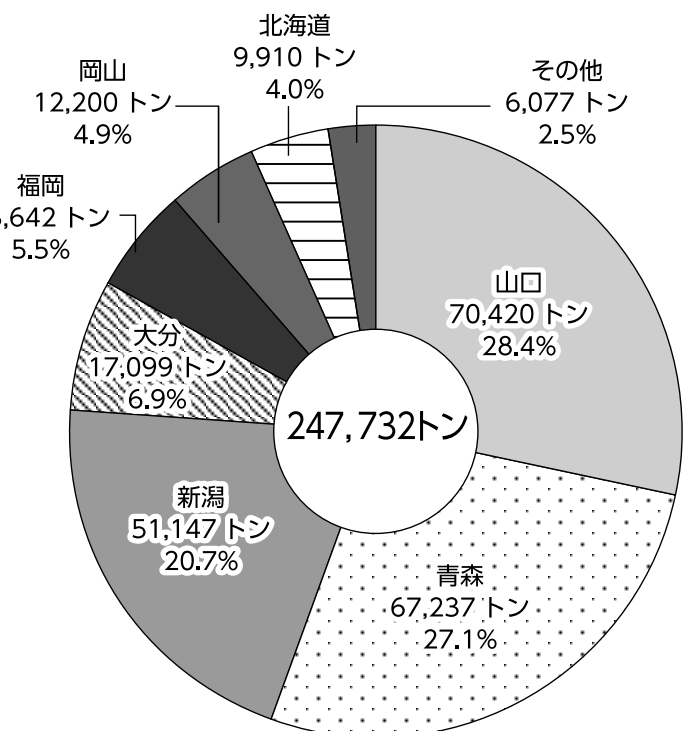

イ 仕出都道府県別構成