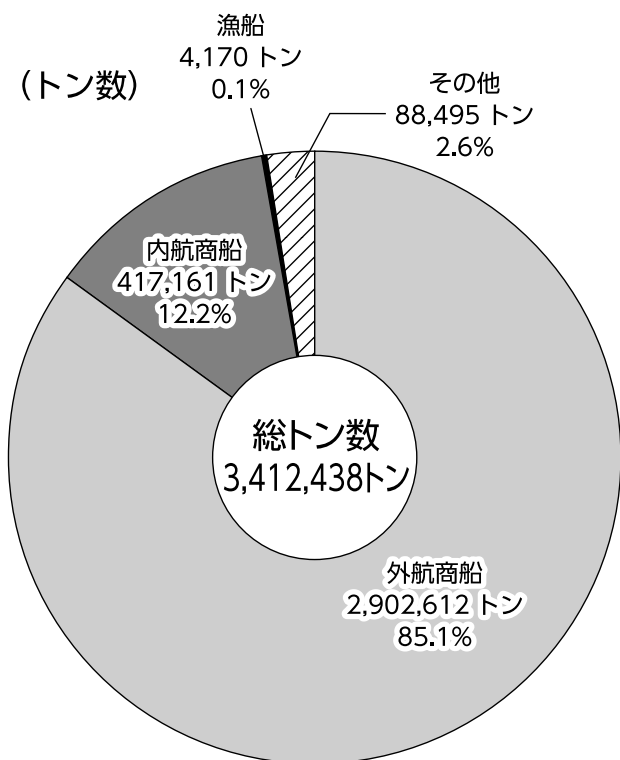

令和 2 年

七尾港統計年報

石川県七尾港湾事務所

QRコード

1 入港商船年次比較

2 海上出入貨物年次比較

3 入港船舶比較

4 海上出入貨物比較

(1) 輸移出品種別構成

(2) 輸移入品種別構成

(3) 輸出貨物

(4) 輸入貨物

(5) 移出貨物

ア 品種別構成

イ 仕出都道府県別構成

(6) 移入貨物