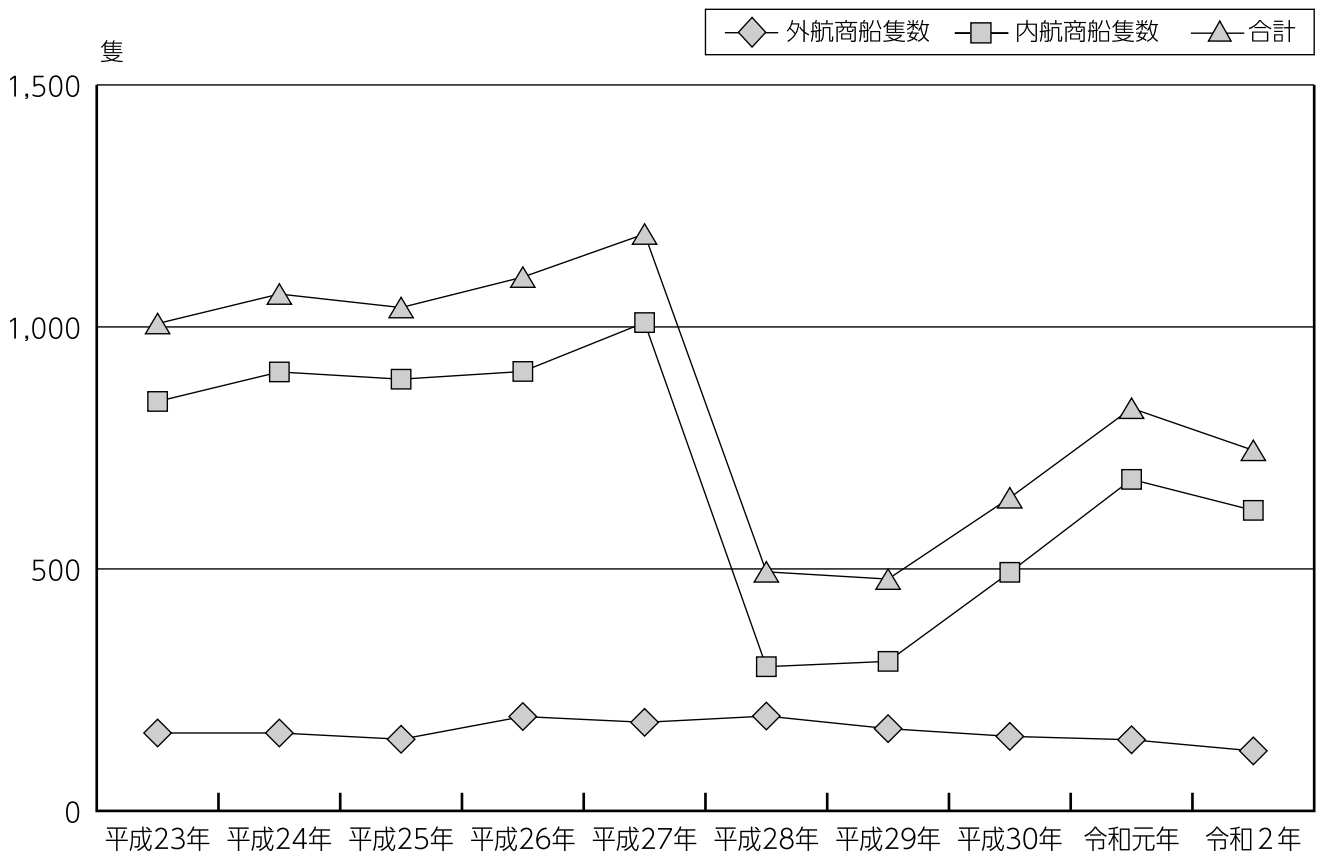

令和 2 年

七尾港統計年報

石川県七尾港湾事務所

QRコード

1 入港商船年次比較

2 海上出入貨物年次比較

3 入港船舶比較

4 海上出入貨物比較

(1) 輸移出品種別構成

(2) 輸移入品種別構成

(3) 輸出貨物

(4) 輸入貨物

(5) 移出貨物

ア 品種別構成

イ 仕出都道府県別構成

(6) 移入貨物