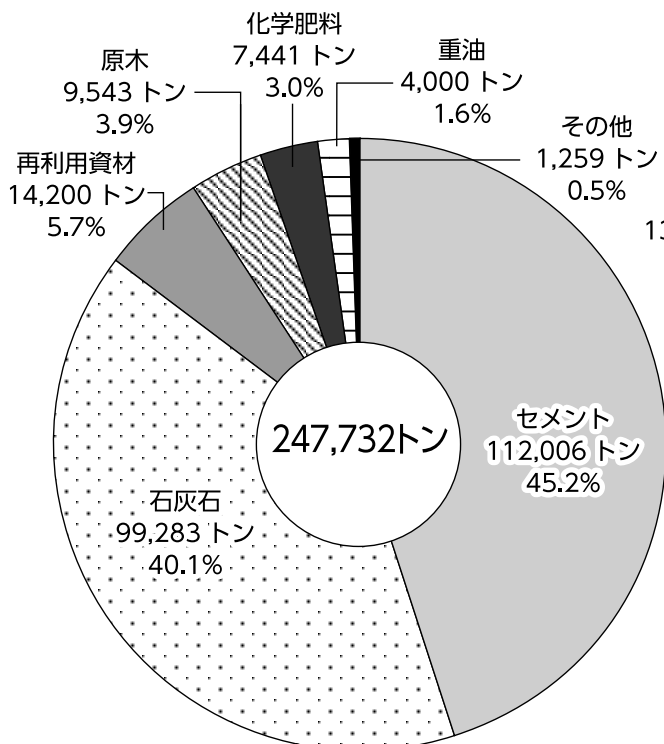

(6) 移入貨物

ア 品種別構成