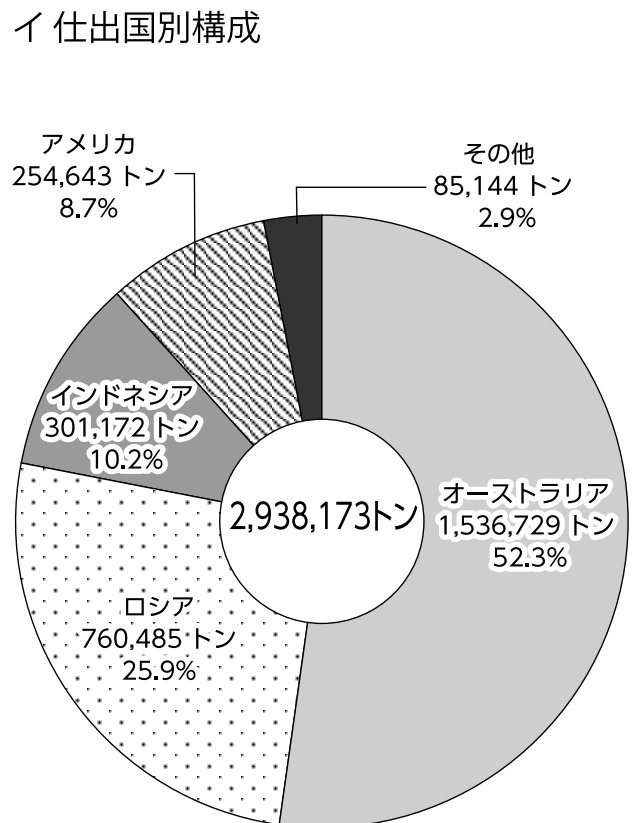

令和 2 年

七尾港統計年報

石川県七尾港湾事務所

QRコード

1 入港商船年次比較

2 海上出入貨物年次比較

3 入港船舶比較

4 海上出入貨物比較

(1) 輸移出品種別構成

(2) 輸移入品種別構成

(3) 輸出貨物

(4) 輸入貨物

(5) 移出貨物

ア 品種別構成

イ 仕出都道府県別構成

(6) 移入貨物