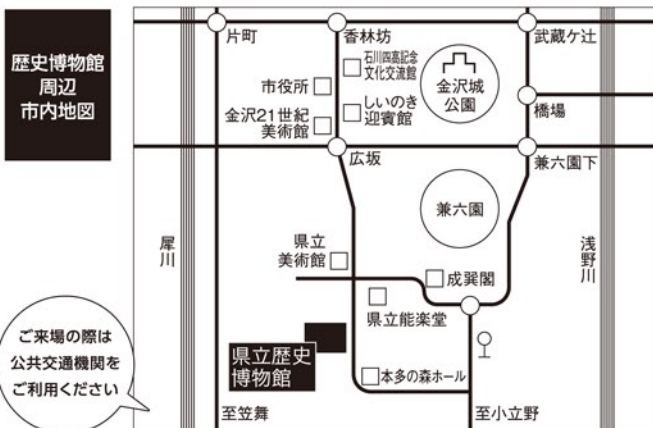

## 親子ふれあい 彫刻ワークショップ

~かぞくをつくろう、みんなの笑顔~

「笑顔」をテーマにご家族でお互いの今を刻み込みませんか?北陸日彫会のメンバーの方々の優しい指導のもと、粘土作品を作れます。是非お申し込みください!

要申込  
申込締切  
11/15

12/4<sup>日</sup> 午前10時~(1時間程度)  
第2棟 2階 ワークショップルーム

【参加対象】年齢不問 子どもとその家族(祖父母等でも可)

【参加定員】20組程度

【申込】電話にて下記までお申し込みください。

石川県文化振興課 076-225-1372 (応募多数の場合は抽選)

歴史博物館  
周辺  
市内地図

ご来場の際は  
公共交通機関を  
ご利用ください

会場 石川県立歴史博物館 金沢市出羽町3番1号  
TEL.076-262-3236

交通の  
ご案内

バス 北陸鉄道バス 出羽町下車 徒歩約5分  
広坂・21世紀美術館下車 徒歩約8分  
県立美術館・成巽閣下車 徒歩約2分