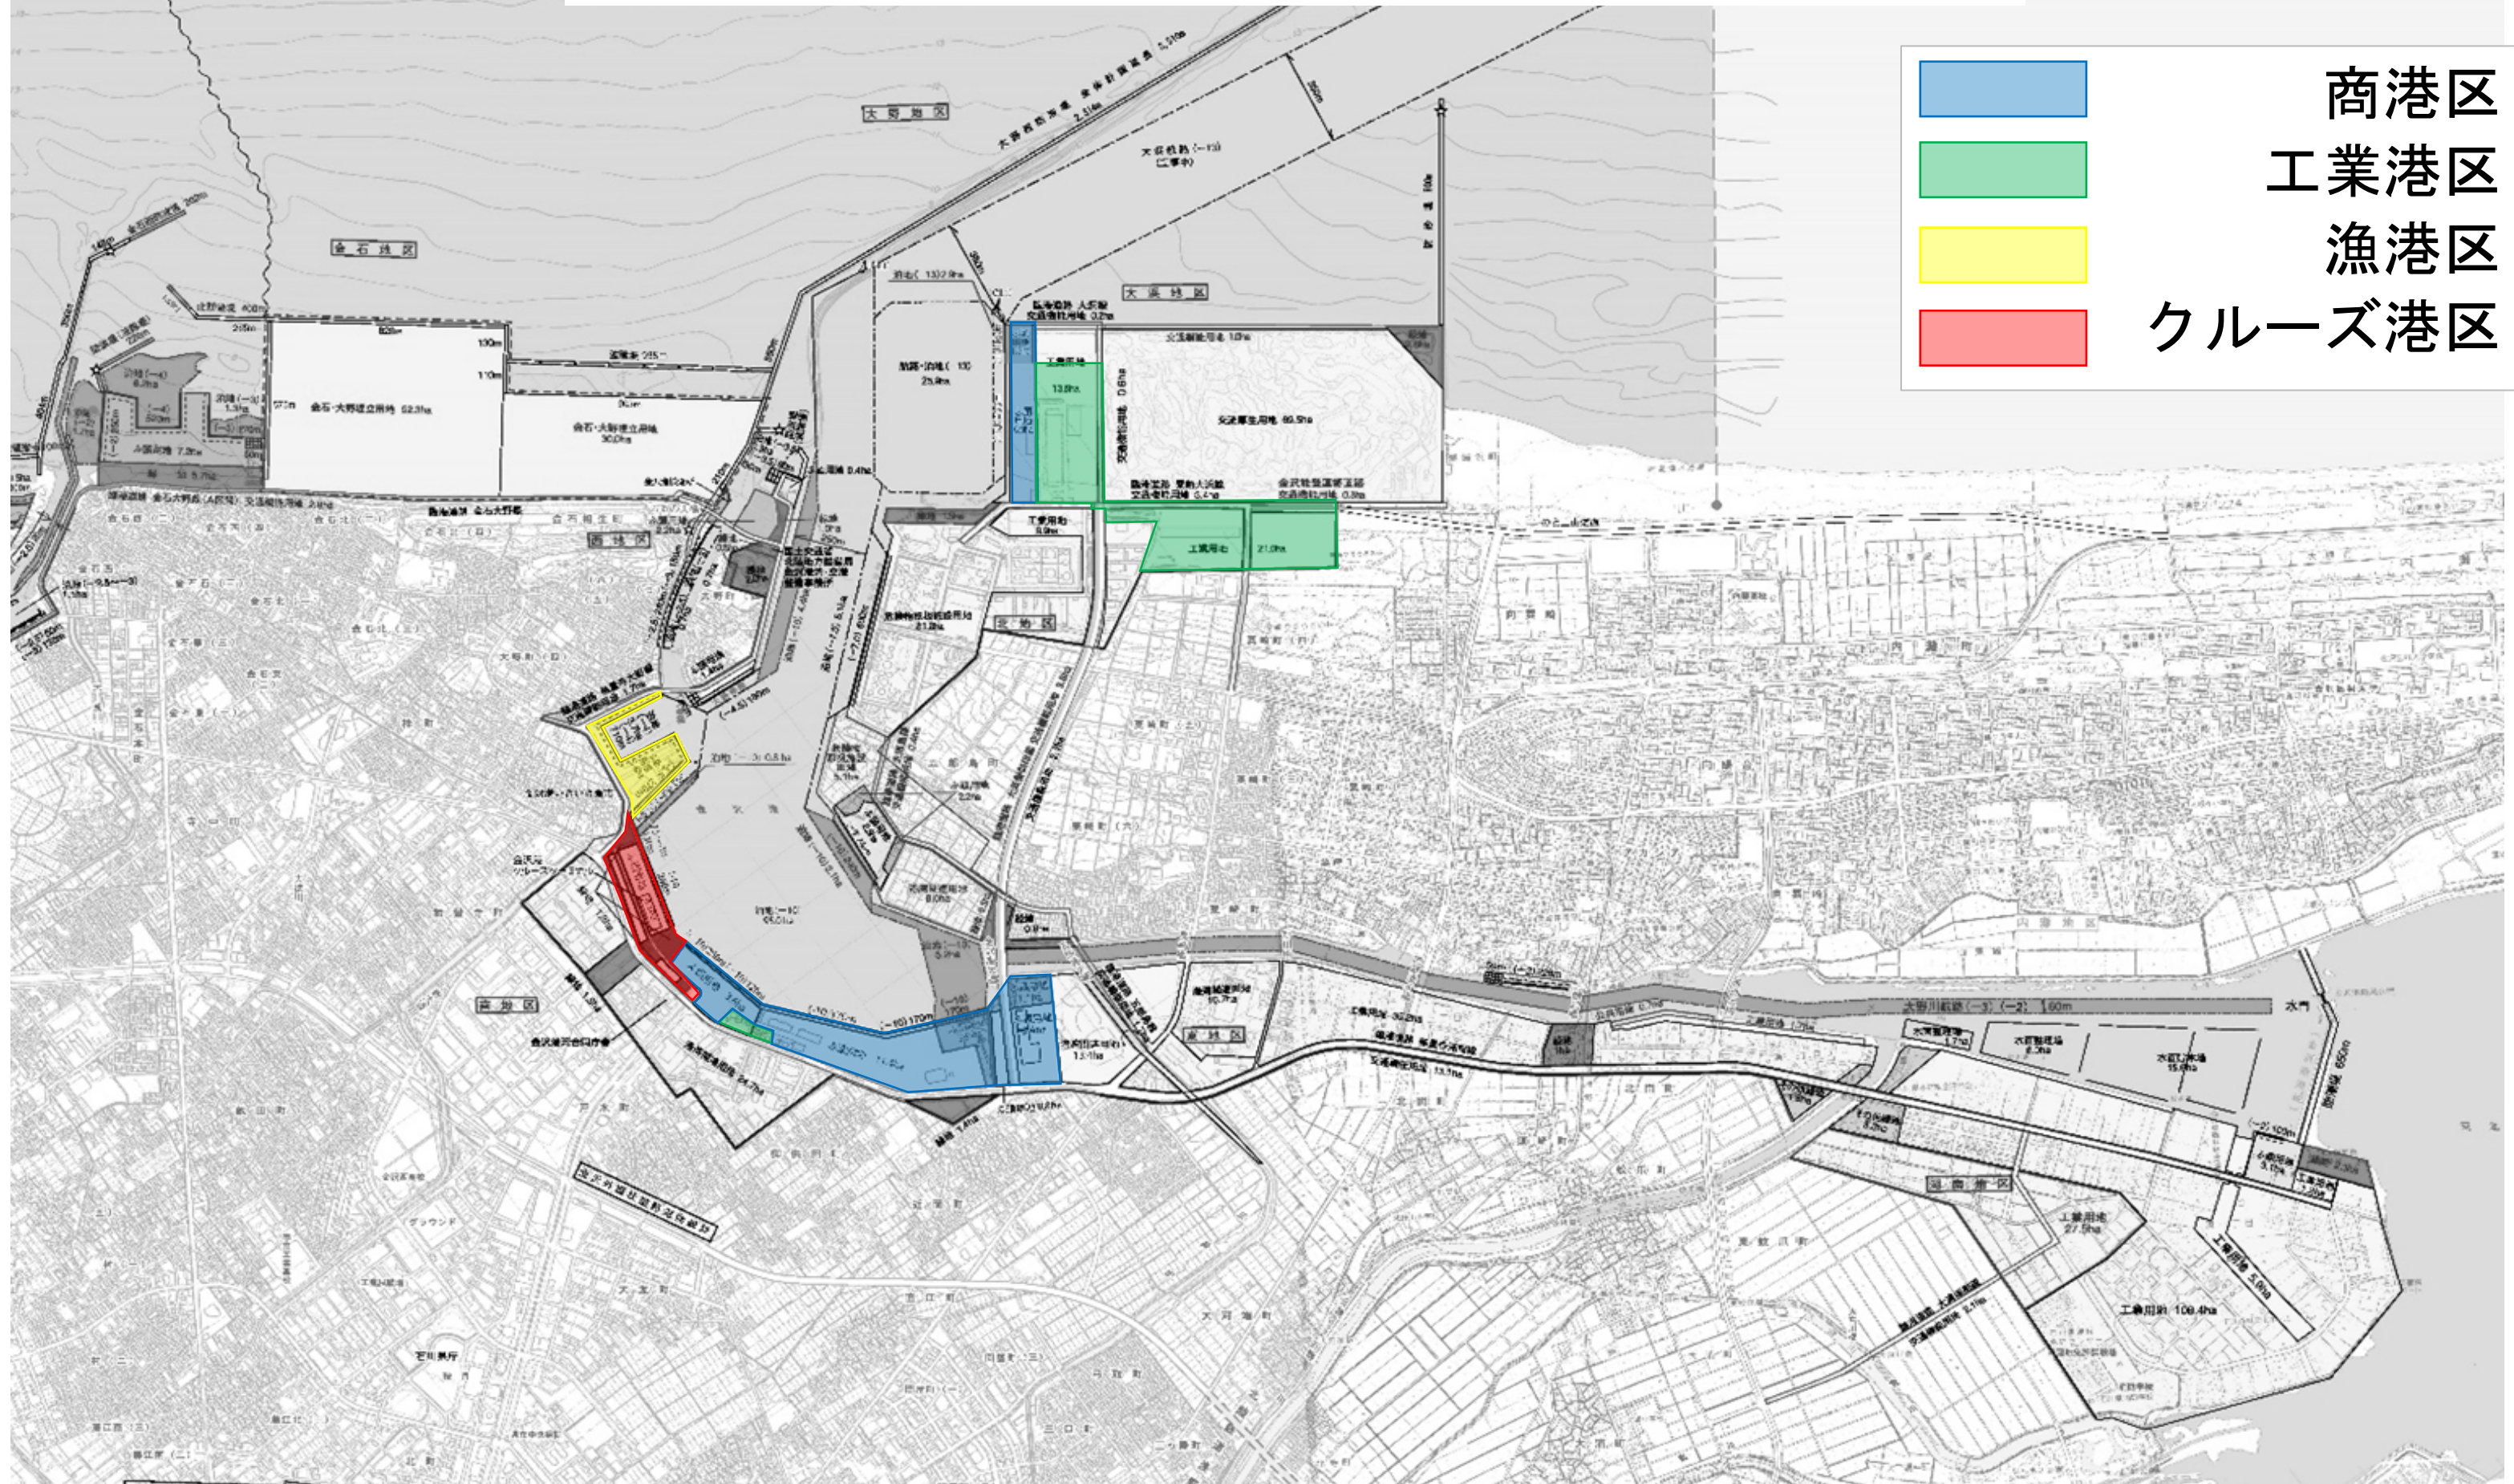

# 金沢港臨港地区の分区 図

<span style="display:inline-block; width:20px; height:15px; background-color:blue;"></span>	商港区
<span style="display:inline-block; width:20px; height:15px; background-color:green;"></span>	工業港区
<span style="display:inline-block; width:20px; height:15px; background-color:yellow;"></span>	漁港区
<span style="display:inline-block; width:20px; height:15px; background-color:red;"></span>	クルーズ港区