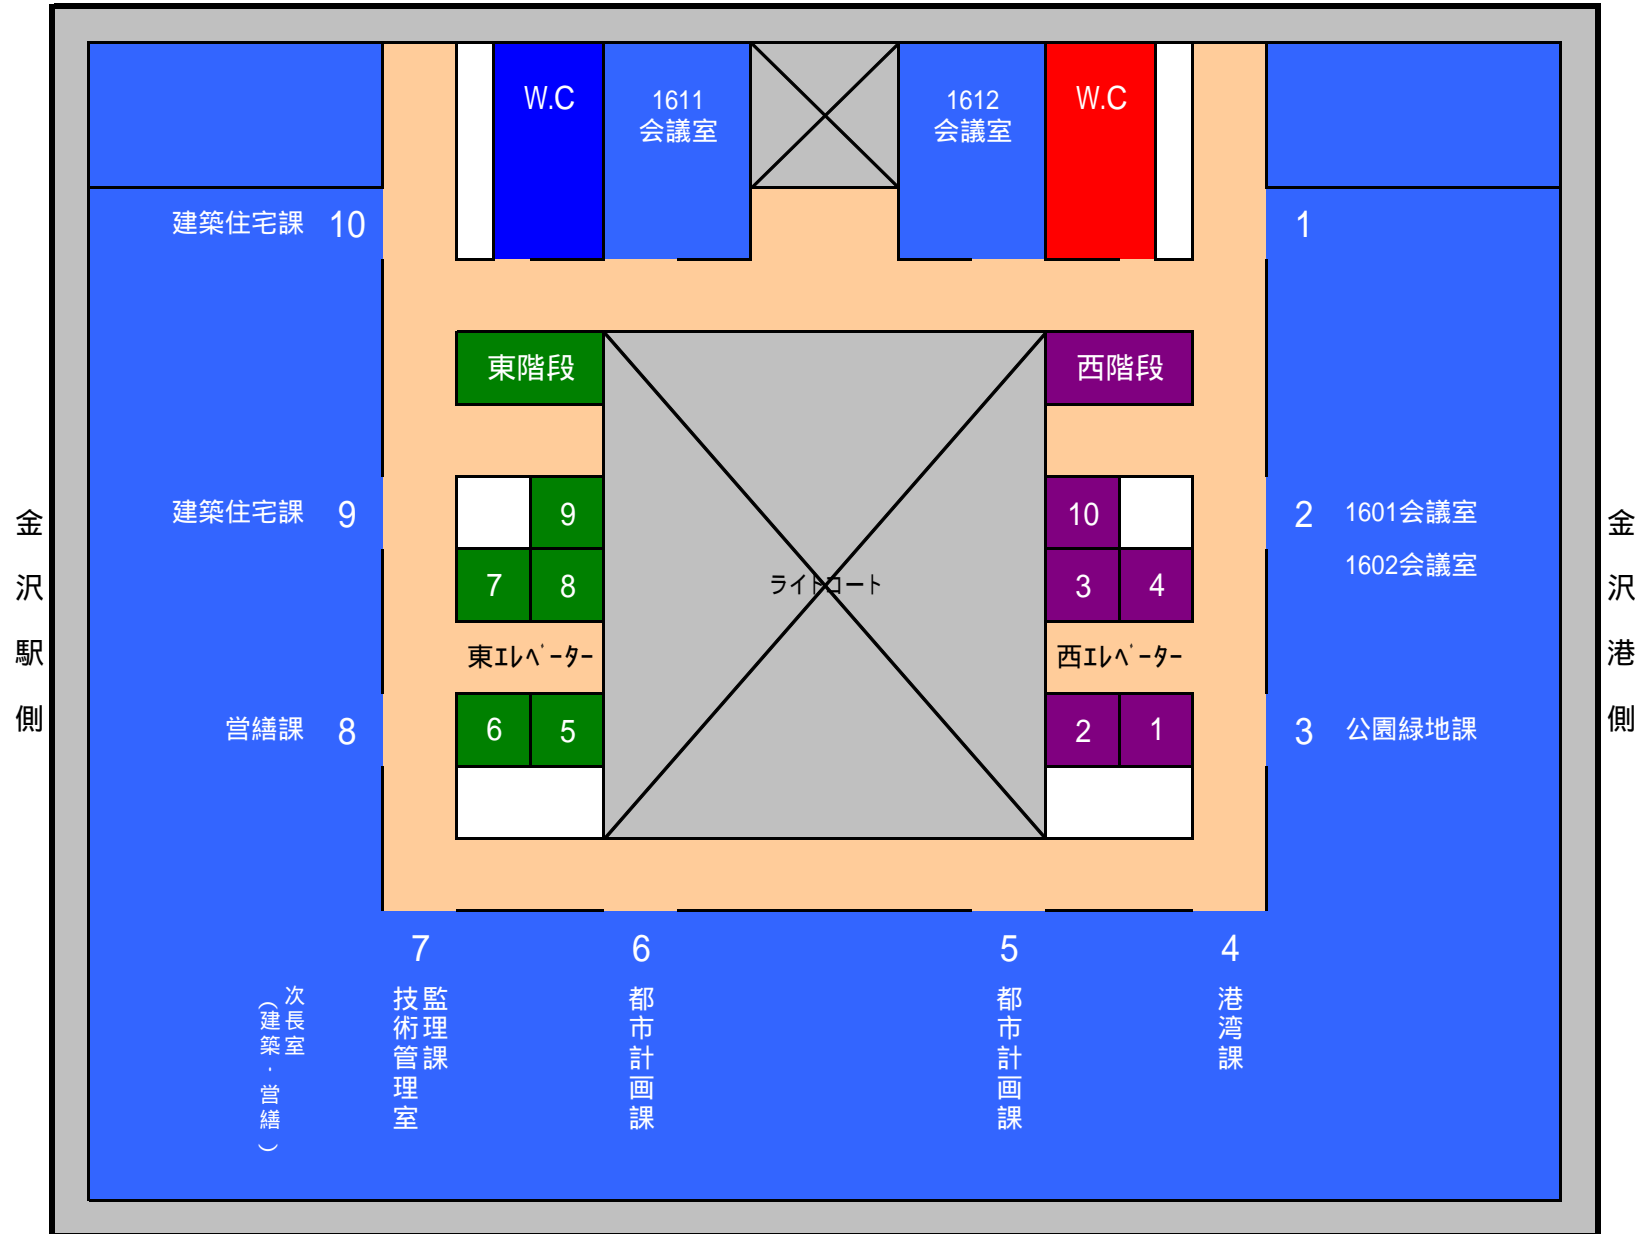

16階

駐車場側

金沢駅側

金沢港側

50m 道路側