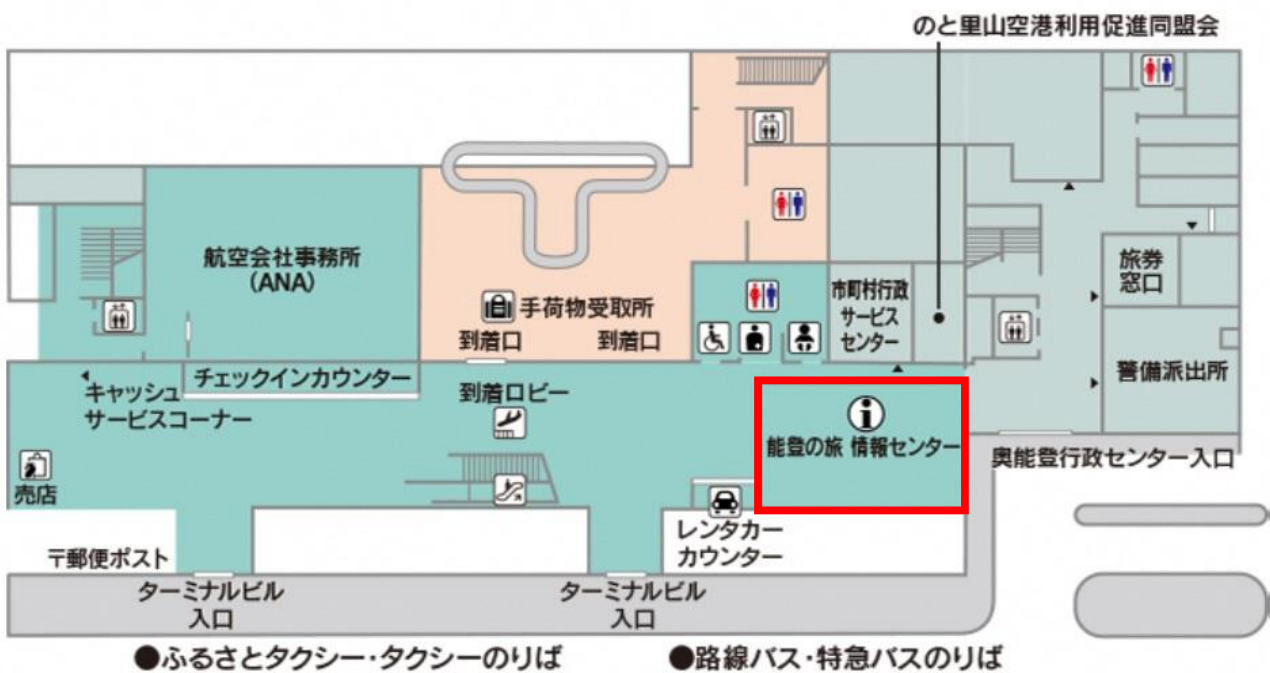

## ＜集合場所＞

かほく市福祉巡回バス停留所(道の駅高松)の前に集合してください。  
 自動車でお越しの方は、指定の駐車場をご利用ください。

乗車場所	道の駅のと千里浜
集合時間	8:35
出発時間	8:40

### <集合場所>

道の駅のと千里浜内にあるバス停前に集合してください。  
自動車でお越しの方は、道の駅の駐車場をご利用いただけます。

乗車場所	のと里山空港
集合時間	9:35
出発時間	9:40

## <集合場所>

1階

空港内の「能登の旅情報センター」前に集合してください。職員がバス乗場までご案内します。自動車でお越しの方は、空港の駐車場をご利用いただけます。