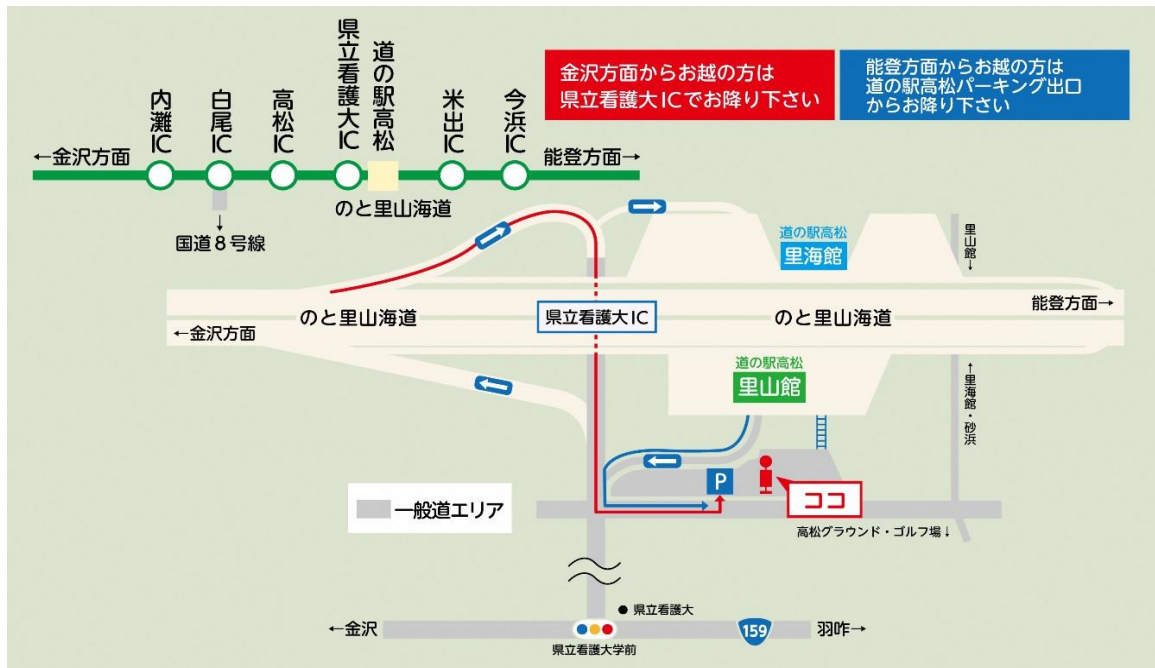

### <集合場所>

JR金沢駅西口(金沢港口)から徒歩1分の場所にある「団体バス乗降場」に集合してください。  
 自動車でお越しの方は、近隣の有料駐車場をご利用ください。

乗車場所	西部緑地公園
集合時間	7:25
出発時間	7:40

### <集合場所>

「北鉄バス停留所(西部緑地公園)」前に集合してください。  
 自動車でお越しの方は、第3駐車場または第4駐車場をご利用いただけます。

乗車場所	道の駅高松
集合時間	8:15
出発時間	8:20

## ＜集合場所＞

かほく市福祉巡回バス停留所(道の駅高松)の前に集合してください。  
 自動車でお越しの方は、指定の駐車場をご利用ください。

乗車場所	道の駅のと千里浜
集合時間	8:35
出発時間	8:40

### <集合場所>

道の駅のと千里浜内にあるバス停前に集合してください。  
自動車でお越しの方は、道の駅の駐車場をご利用いただけます。

乗車場所	のと里山空港
集合時間	9:35
出発時間	9:40