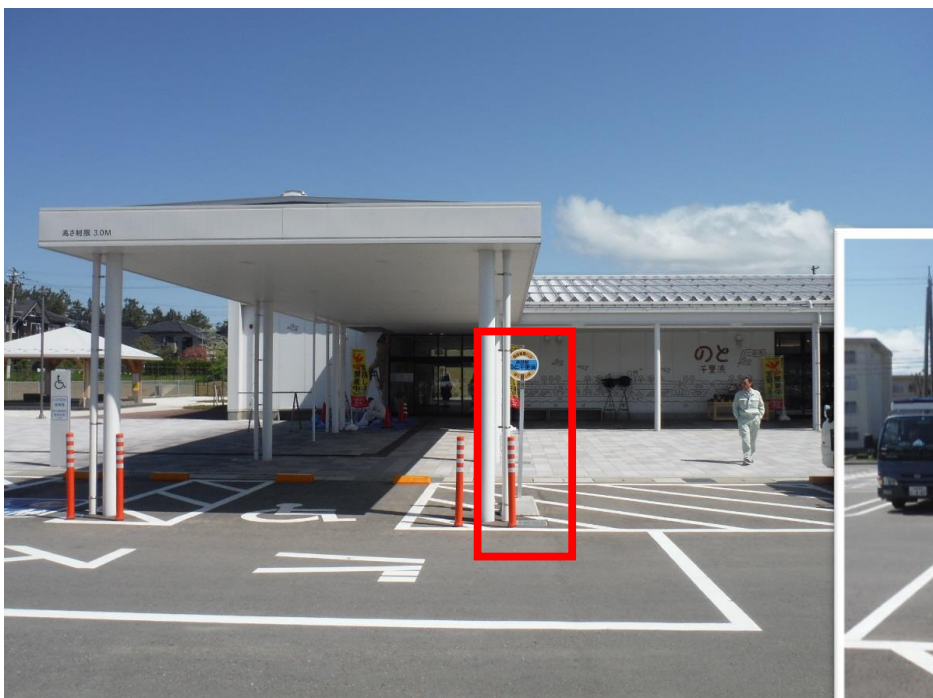

乗車場所	道の駅のと千里浜
集合時間	8:35
出発時間	8:40

<集合場所>

道の駅のと千里浜内にあるバス停前に集合してください。
自動車でお越しの方は、道の駅の駐車場をご利用いただけます。