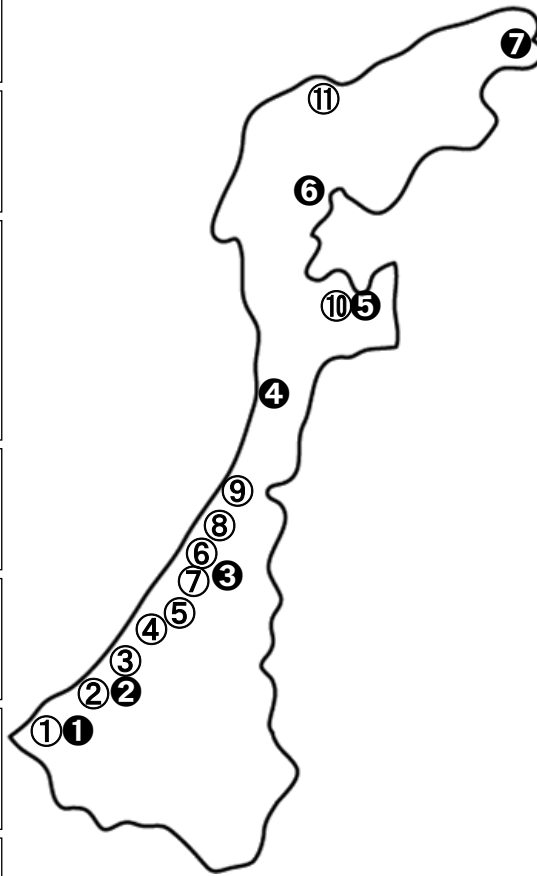

石川県教育支援センター一覧

○市町教育支援センター (10市町・11施設)

⑪輪島市「あゆみ」

輪島市堀町 1-14

☎ 0768-23-1172

⑩七尾市「わかたけ」

七尾市八幡町二部 4

☎ 0767-57-5671

⑨かほく市「すまいる」

かほく市宇野気ニ 110 番地 1

☎ 076-283-7170

⑧内灘町「ステップ」

内灘町鶴ヶ丘 5-1-337

☎ 076-286-5481

⑥金沢市「そだち此花」

金沢市此花町 2-7

☎ 076-243-0874

⑦金沢市「そだち富樫」

金沢市富樫 3 丁目 10-1

☎ 076-243-0874

⑤野々市市「ふれあい」

野々市市本町 4 丁目 21-27

☎ 076-248-8456

④白山市「ふれあい」

白山市古城町 2

☎ 076-276-8420

③能美市「ふれあい」

能美市秋常町チ 115 番地

☎ 0761-58-7867

②小松市「ふれあい」

小松市小馬出町 1 番地

☎ 0761-24-8124

①加賀市「のぞみ」

加賀市大聖寺東町 2-3-1

☎ 0761-73-0118

●県立教育支援センター (7教室)

⑦やすらぎ能登教室

珠洲市宝立町鵜飼 6-20

(旧 飯田高校宝立校舎)

☎ 0768-84-1014

⑥やすらぎ穴水教室

穴水町字大町リ 78-2

(旧 奥能登農林総合事務所)

☎ 0768-52-2258

⑤やすらぎ七尾教室

七尾市西藤橋町エ 1-1

(七尾城北高校内)

☎ 0767-53-2296

④やすらぎ羽咋教室

羽咋市吉崎町ラ 1-2

(羽松高校内)

☎ 0767-22-0345

③やすらぎ金沢教室

旧 ヒューマンセンター

金沢市泉本町 6-105

(金沢中央高校内)

☎ 076-243-1612

②やすらぎ小松教室

小松市島田町イ 85-1

(小松北高校内)

☎ 0761-23-6669

①やすらぎ加賀教室

加賀市大聖寺馬場町 28 番地

(加賀聖城高等学校内)

☎ 0761-72-3220