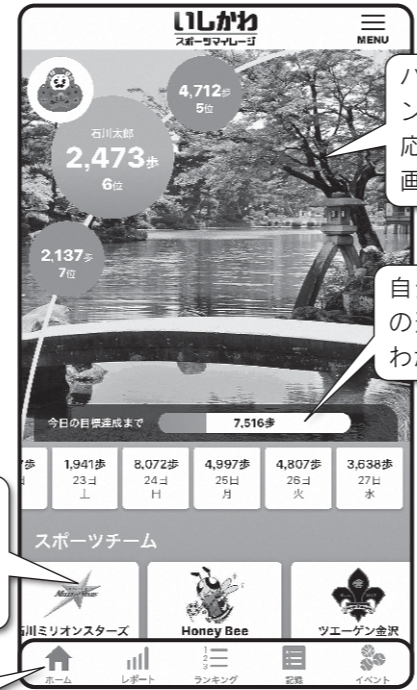

100歩⇒1ポイント(上限100ポイント/日)

「みる」…スポーツ大会*などの試合観戦

1回⇒100ポイント

「ささえる」…スポーツイベント*へのボランティアとしての参加

1回⇒100ポイント

※県体育協会加盟団体、スポレク参加団体(82団体)等が実施するイベント・大会

②ためたポイントで抽選に応募!

15,000ポイント……能登牛1キロ

(例:毎日1万歩を約5カ月)

10,000ポイント……ルビーロマン1房

(例:毎日1万歩を約3カ月)

6,000ポイント……ひやくまん穀5キロ

(例:毎日1万歩を約2カ月)

3,000ポイント……協賛企業からの特典など

(例:毎日1万歩を約1カ月)

特典例

他にもさまざまなキャンペーンを実施予定!

- ・春のキャンペーン「スポーツマイレージが始まります!」
5日間連続5,000歩達成で、先着1,500人にスポーツドリンクをプレゼント!
- ・通年キャンペーン 県内トップスポーツチーム公式戦3試合以上観戦で、観戦チケット・グッズなどをプレゼント! など

③毎日の健康管理にも!

バーチャルウオーキング参加で、歩数に応じてホーム背景の画面が変化!

自分が設定した目標の達成状況が一目でわかる!

県内トップスポーツチームの試合情報やSNSをまとめてチェック!

レポート:日ごとの歩数、体重、消費カロリー等の推移をグラフで表示
 ランキング:自分の順位と、ランキング上位者の歩数を表示
 記録:体重・血圧等を自分で入力・記録し、自己管理に活用
 イベント:試合観戦やボランティア参加によるポイントの獲得画面に移動

※ホーム画面、特典の写真はイメージです。実際の画面、特典は変更となる場合があります。

スマートフォンのアプリで、「いしかわスポーツマイレージ」をダウンロード 詳しくは [いしかわスポーツマイレージ](#) [検索](#)