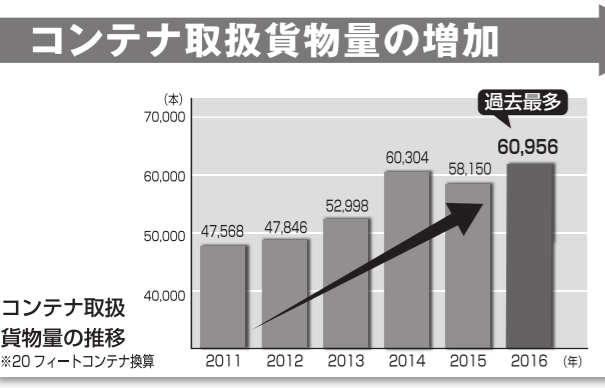

金沢港

クルーズ・貨物の拠点港へ

クルーズ船の寄港数とコンテナ取扱貨物量が大きく増加している金沢港。県では、日本海側のクルーズ・貨物の拠点港を目指し、金沢港の機能強化を進めていきます。

拠点港化に向けた機能強化

クルーズ船の乗客の利便性向上

- 無量寺岸壁の水深10m化(大型船の寄港対応)
- CIQ(※1)や待合施設の整備(みなと会館の改築)
- 50m道路からのアクセス向上、駐車場整備

※1: 税関や出入国管理、検疫等の出入国手続きの総称