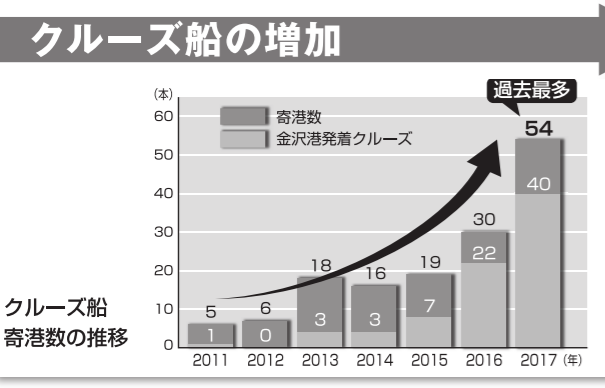

拠点港化に向けた機能強化

クルーズ船の乗客の利便性向上

- 無量寺岸壁の水深10m化(大型船の寄港対応)
- CIQ(※1)や待合施設の整備(みなと会館の改築)
- 50m道路からのアクセス向上、駐車場整備

※1: 税関や出入国管理、検疫等の出入国手続きの総称