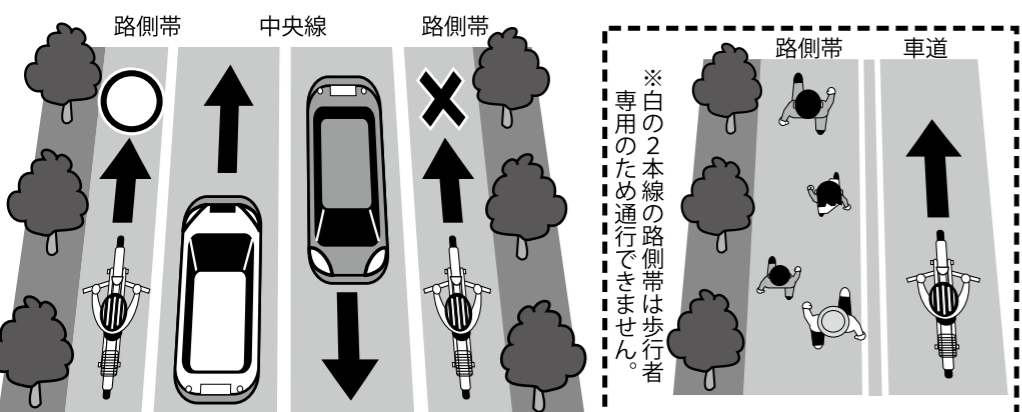

自転車の路側帯通行は道路左側のみ

自転車は車道通行が原則。道路両側の路側帯も通行することができましたが、今回の改正により、**道路左側の路側帯に限定**されることになりました。右側の路側帯を通行すると3ヵ月以下の懲役または5万円以下の罰金が課されます。

路側帯での自転車同士や歩行者との衝突、ブレーキ不備の自転車で公道を走行する違法行為を防ぐため、自転車に新ルールが設けられました。

ブレーキ不備の自転車は、警察官が停止させ検査