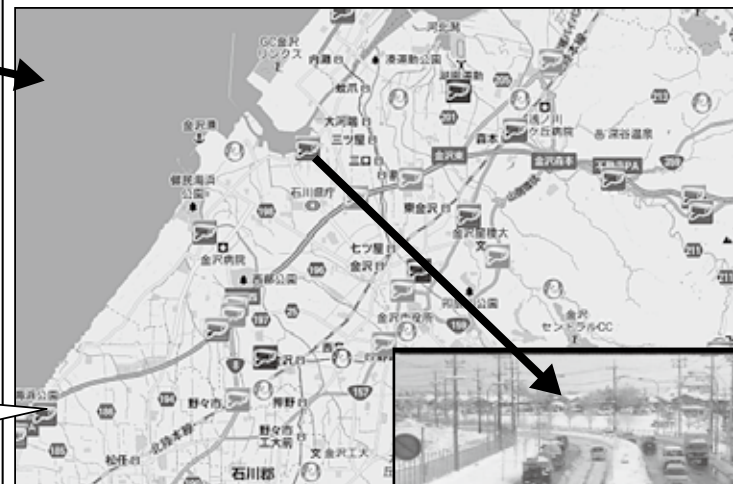

### 携帯電話から

<http://douro-k.pref.ishikawa.jp/navi/k/index.html>

「通行規制情報」  
「積雪・気温情報」  
「道路画像」が  
確認できます。

ホームページ画面

石川の雪みちなび

リアルタイムな道路情報はここから!  
降積雪量・気温・道路カメラ画像が地図上に表示されます

※メニュー

石川県の除雪計画 今年度の石川県の除雪計画についてのページです。	石川県からのお願い 冬期間のお願いや、注意して頂きたい点のページです。	除雪作業の現場から 除雪に携わる業者さんの様々なエピソードのページです。
道路交通情報 「石川みち情報ネット」へとジャンプします。	リンク集 関係機関の雪みち情報サイトへのリンク集です。	携帯版はこちら 携帯版はこちら

降積雪量・気温情報  
道路画像