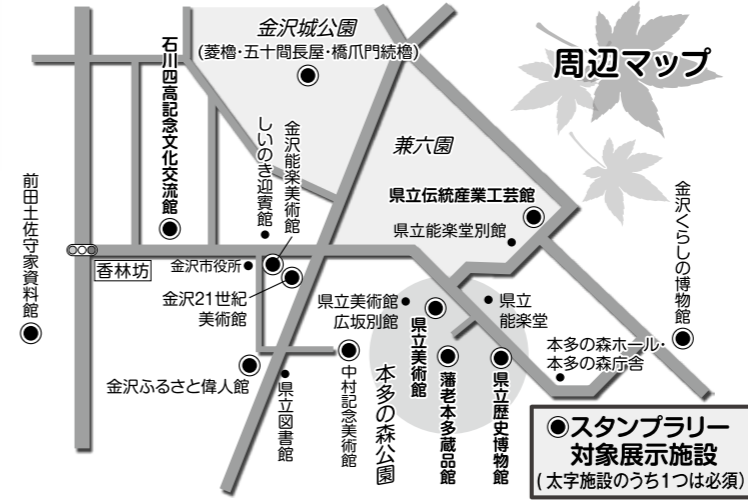

東日本大震災

義援金など、被災地支援の情報はホームページで紹介しています。 www.pref.ishikawa.lg.jp

◎ 石川県障害者ふれあいフェスティバル(無料)

とき 9月25日(日) 10:00~16:00
ところ 県産業展示館4号館(金沢市袋島町)
内容 白井貴子ミニライブ(12:25~) 盲導犬体験、障害者スポーツなどの体験、絵画等の作品展、セルブ商品販売など
障害保健福祉課 ☎076(225)1428

◎ 祖父母の楽しい上手な孫育て教室(無料)

とき 10月2日(日) 13:30~16:00
ところ 県女性センター(金沢市三社町1-44)
対象者 もうすぐ孫が誕生する方、就学前の孫がいる方
※申し込みはファクスまたはメールで
ファクス 076(281)8309
メール sogocen@ishikawa-nu.ac.jp
県立看護大学附属地域ケア総合センター ☎076(281)8308

◎ 白山まるごと体験教室

とき	ところ	内容	費用
10月2日(日) 9:00~15:00	市ノ瀬ビジターセンター(白山市白峰)	トチノキ観察とトチモチ作り	500円
10月16日(日) 10:00~15:00	中宮展示館(白山市中宮)	アケビのつるでカゴ作り	無料

対象 小学生以上(小学生は保護者同伴)
※申し込みは下記へ【定員各30人、先着順】
白山自然保護センター ☎076(255)5321

◎ いしかわ自然学校インストラクタースクール インタープリターセミナー

とき 10月9日(日) 10:00~21:00
10日(月祝) 9:00~17:00の2日間
ところ 夕日寺健民自然園(金沢市夕日寺町)
内容 自然体験プログラムづくり、野外実習など
対象 環境教育や自然体験に興味がある方
参加費 4,000円
※申込方法など詳しくは下記へ【定員24人】
いしかわ自然学校事務局 ☎076(266)0881

◎ 薬と健康の週間(10/17~23)イベント

- 製薬工場見学会(無料)
  とき 10月19日(水) 12:45~16:15
  見学会場 辰巳化学株式会社第一工場(白山市)
  定員 45人(応募多数の場合は抽選)
  ※申込方法など詳しくは下記へ
  【10月7日(金)消印有効】
- 薬草観察ハイキング(無料、雨天中止)
  とき 10月23日(日) 13:30~15:30
  集合場所 北陸大学薬学キャンパス(金沢市)
  ※送迎希望の方は金沢駅集合【要予約、先着20人】
  薬事衛生課 ☎076(225)1442
  www.pref.ishikawa.lg.jp/yakuji/h23shukan.html

◎ 若者の男女共同参画シンポジウム

とき 10月30日(日) 13:00~15:40
ところ 県女性センター(金沢市三社町1-44)
講演 「自分らしく生きる〜若者へのメッセージ〜」
講師 山口絵理子氏(株式会社マザーハウス代表取締役兼デザイナー) パネルディスカッション
※申し込みは下記へ【10月14日(金)締切】
男女共同参画課 ☎076(225)1378
www.pref.ishikawa.lg.jp/danjo/wakamono/wakamono.html

◎ クリーニング師試験

とき 11月4日(金) 13:00~
ところ 石川県クリーニング会館(金沢市諸江町中丁)
受付期間 9月15日(木)~29日(木)
※出願方法など詳しくは下記へ
薬事衛生課 ☎076(225)1441