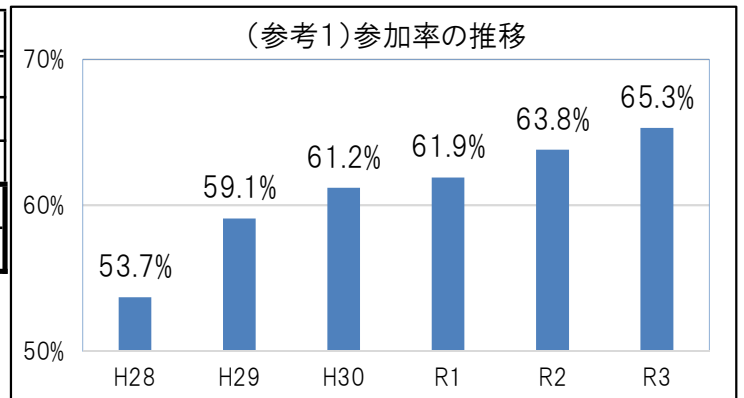

令和3年度 食育チャレンジシート 集計結果

県内全体の参加・達成状況

	人数	学校数
対象者数※1	57,352	217
参加者数※2	37,479	208
達成者数	32,739	-
参加率	65.3%	95.9%
達成率※3	87.4%	-

※1対象者数：国立、公立、私立、特別支援学校小学部児童の合計

※2参加者数：チャレンジシートを提出した児童数

※3達成者数：参加児童数に対する達成者数

市町別の参加・達成状況

市町名	令和3年度		参考：令和2年度	
	参加率	達成率	参加率	達成率
金沢市	43.9%	87.9%	42.7%	87.5%
七尾市	95.0%	85.3%	92.9%	87.7%
小松市	85.9%	85.9%	82.9%	88.8%
輪島市	76.1%	89.3%	94.8%	84.8%
珠洲市	94.6%	87.9%	93.8%	85.6%
加賀市	77.9%	84.9%	78.4%	85.4%
羽咋市	94.8%	93.6%	95.4%	92.1%
かほく市	64.0%	89.4%	64.6%	87.7%
白山市	79.3%	86.9%	79.6%	88.0%
能美市	48.5%	89.3%	46.7%	88.4%
野々市市	89.5%	87.0%	74.4%	90.1%
川北町	83.1%	90.1%	76.1%	92.6%
津幡町	92.8%	88.3%	93.2%	89.2%
内灘町	60.0%	87.4%	66.6%	89.3%
志賀町	96.4%	87.1%	97.9%	85.9%
宝達志水町	89.6%	91.0%	88.9%	84.0%
中能登町	82.7%	86.0%	73.3%	88.9%
穴水町	96.7%	88.2%	97.3%	87.9%
能登町	96.2%	89.3%	95.6%	83.3%
合計	65.0%	87.5%	63.8%	87.9%