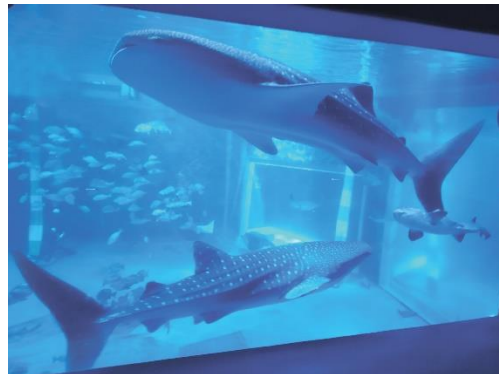

○本日死亡した個体

愛称：ハク
体長：4.9m
性別：メス
搬入時期：令和4年9月29日

○前日（1/9）に死亡した個体

愛称：ハチベエ
体長：4.6m
性別：オス
搬入時期：令和4年9月28日

ハク

上 ハク 下 ハチベエ

上記の写真及び動画を提供します

→ <https://xgf.nu/ODYO>（写真） <https://xgf.nu/ice1k>（動画）