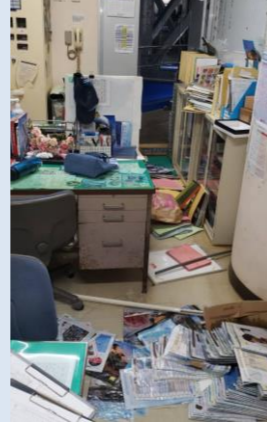

のと海遊回廊天井落下

浸水した事務室廊下
(段ボールが濡れている)

散乱した事務室
(固定電話不通に)

(事務室)

発災当日(1/1)夜のジンベエザメ館の様子
(水位が通常の半分以下に低下)

ジンベエザメ館の様子
(加水により通常の水位に回復)