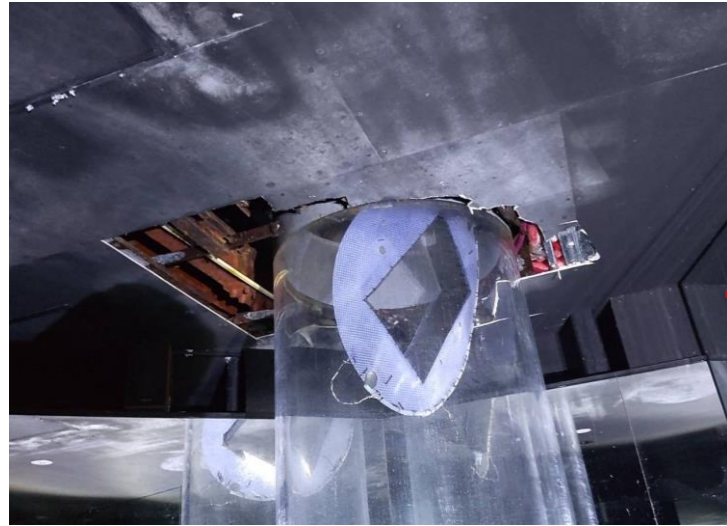

のとしま水族館の主な地震被害

クラゲ水槽照明設備落下

(展示スペース)