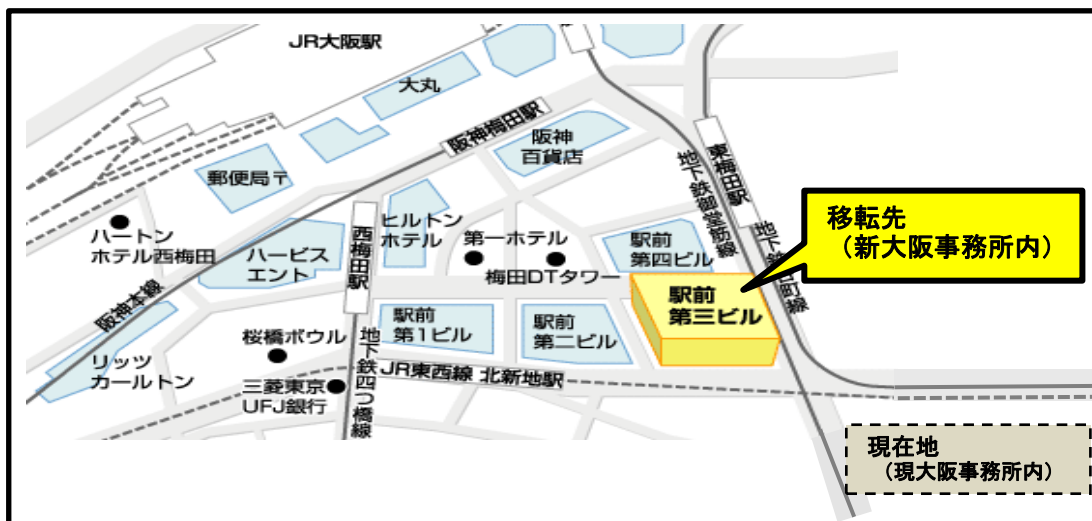

### 2. 移転先

〒530-0001

大阪府大阪市北区梅田1丁目1番3 大阪駅前第3ビル23階

〔現在地：大阪府大阪市北区西天満4丁目14番3号〕

リゾートトラスト御堂筋ビル2階

### 4. その他

<位置図>

(参考) いしかわ就職・定住総合サポートセンター (ILAC) について

(Ishikawa Life And Career Total Support Center)

所在地：金沢市石引の本多の森庁舎、ILAC東京は東京都千代田区大手町