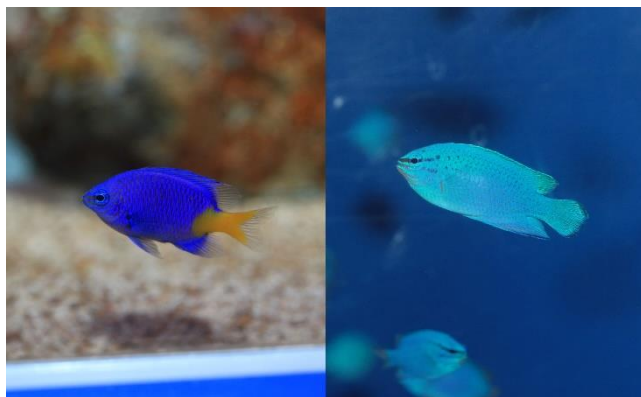

令和5年10月5日
一般財団法人石川県県民ふれあい公社

のとしま水族館 企画展

「水の中のそっくりさん展～あなたは見分けられるか?～」 の開催について

のとしま水族館では、上記の企画展を開催いたします。

1. 期 間 令和5年10月7日（土）～ 12月24日（日）
2. 場 所 水族館本館内 企画展コーナー（会場位置図別紙）
3. 内 容 見た目は似ているようで、実は違う種類。そんなそっくりな見た目をした海の生きものたちを展示し、「種の同定」について解説します。果たしてあなたはその違いを見分けられるか！
海の間違い探しをお楽しみください。

主な展示予定生物（約 25 種 300 点を展示予定）

- ・シリキルリスズメダイとルリスズメダイ
- ・スズキとヒラスズキ
- ・ホッケとアイナメ・クジメ
- ・キタノメダカとミナミメダカ

←シリキルリスズメダイ（左）と
ルリスズメダイ（右）

- ・シリキルリスズメダイ
体長は 5 cm ほどで、熱帯から亜熱帯のサンゴ礁などに群れですむ。尾びれ周辺の鮮やかな黄色が美しく、名前の由来になっている。
- ・ルリスズメダイ
体長は 6 cm ほどで、暖かいサンゴ礁海域に生息している。沖縄では、浅い海域で普通にみられる。