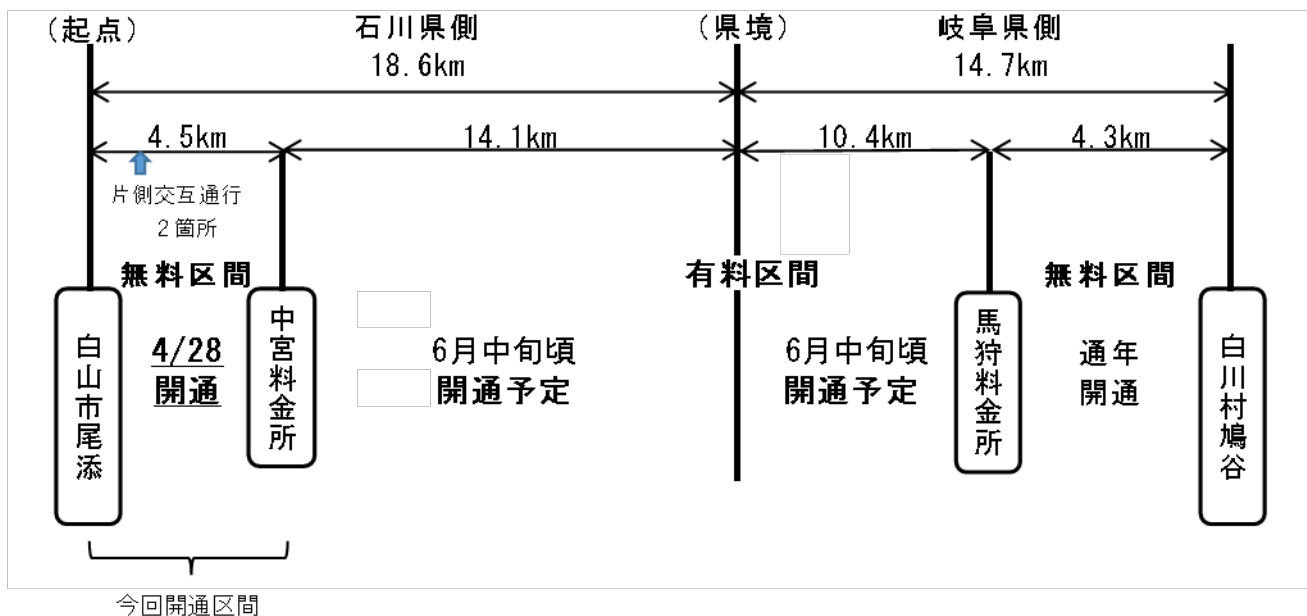

(公財) 石川県林業公社 山本 TEL 076-256-5717

白山白川郷ホワイトロードの無料区間の開通予定について

石川県側無料区間について、**4月28日(金) 午前10時00分** より開通する。

→ R2 発生の斜面崩落の復旧工事箇所(起点から 1.6km 地点)及び R4 発生の道路損壊箇所(起点から約 1.0 km地点)は片側交互通行とする。

※R4 発生の道路損壊箇所は仮設道路を通行

→ 夜間(19:00～翌朝7:00)は通行止めとする。

<参考1> 近年の無料区間開通日

→ 近年の無料区間開通日 R4:4/28(木)、R3:4/29(木祝)、H30:4/28(木)、H29:4/28(金)

※ R1:斜面崩落の対策工事のため、石川県側は7月19日に開通

※ R2:石川県側は通年で通行止め

<参考2> 今回開通する白山白川郷ホワイトロードの無料区間

※ 無料区間開通により中宮温泉まで通行可能

※白山白川郷ホワイトロードに関する情報については、ホームページでご確認ください。