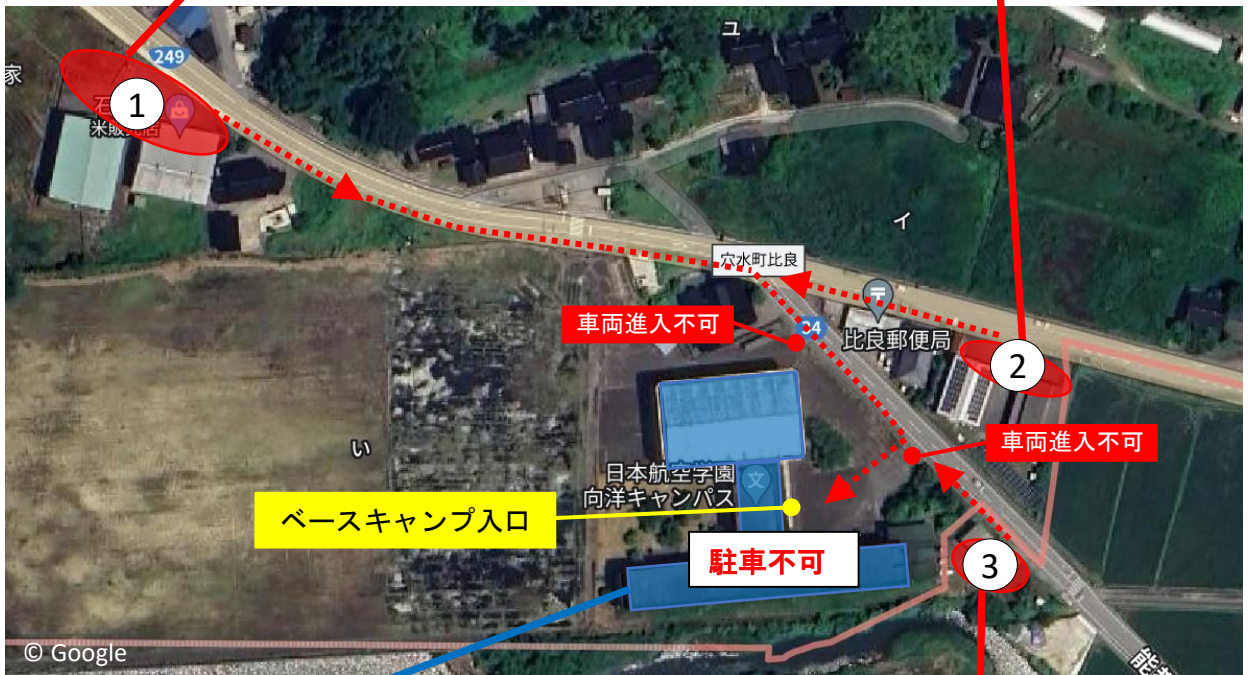

## 石川県災害ボランティア 奥能登ベースキャンプ

※ベースキャンプ敷地内は、取材車両の駐車不可です。

①～③の3カ所にあるいずれかの駐車場に駐車の上、  
キャンプへは徒歩でのご移動をお願いします。

### 駐車不可

奥能登ベースキャンプ  
穴水町比良50 (旧穴水町立向洋中学校2階)