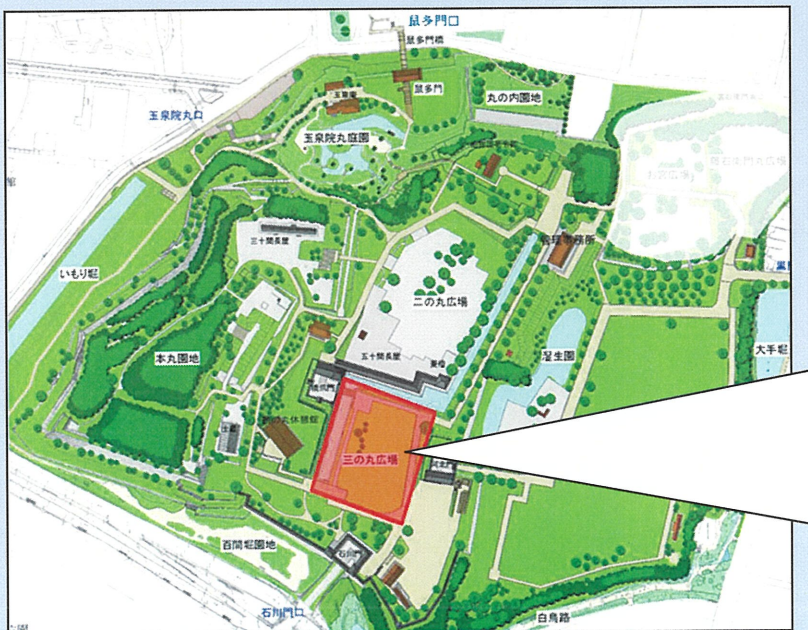

資料提供
令和5年1月12日
金沢城・兼六園管理事務所
電話 076-234-3800
(県庁内線 6537・6538)

「城と庭のもてなし事業」の実施について

鷹匠による放鷹術の実演

日 時：令和5年2月26日（日）

① 11:00～ ②14:00～

場 所：金沢城公園 三の丸広場

内 容：古来から受け継がれてきた伝統文化諏訪流「放鷹術」を実演します。

※天候不良や新型コロナウイルス感染症の状況により中止する場合があります。

※前日(25日(土))にリハーサルを行います。(観覧自由)

ご来園のお客様へのお願い

- 発熱や強い倦怠感など体調の悪い方は、ご来園をお控えください。
- マスクの着用にご協力ください。
- 園内では他のお客様と適切な距離を保って、ご参加ください。

～冬のおもてなし～

令和5年2月26日(日)
金沢城公園 (金沢市丸の内)

ほうようじゅつ 鷹匠による放鷹術の実演

古来から受け継がれてきた伝統文化諏訪流「放鷹術」を実演します。

- 会 場：三の丸広場
- 時 間：① 11:00～ ② 14:00～
(各回約30分)
- 協 力：NPO法人日本放鷹協会

※天候不良や新型コロナウイルス感染症の状況により中止する場合があります。
※前日(25日(土))の日中に同会場でリハーサルを行います。(観覧自由)

【観覧場所のご案内】
下記図のオレンジエリアが観覧可能場所となります。

※実演中、箇所は通行止めになります。

【主催・問い合わせ】
石川県金沢城・兼六園管理事務所
金沢市丸の内1-1 TEL: 076-234-3800