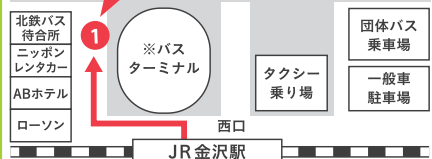

4

イベント当日、受付でアプリから「My QRコード」を提示し入場

※お申し込みはWEBサイトからも可能です。

タイムスケジュール

13:00~13:25 第1回説明

13:35~14:00 第2回説明

14:10~14:35 第3回説明

14:45~15:10 第4回説明

15:20~15:45 第5回説明

会場 石川県産業展示館(4号館)

※駐車場は大変混みあいますので、できる限り公共交通機関及びシャトルバスをご利用ください。

金沢駅⇄会場 無料シャトルバス

発着場所
JR金沢駅
西口前

●金沢駅発(往路) 12:00~13:50
●石川県産業展示館発(復路) 14:50~16:20
※いずれも5~15分間隔で運行

乗車場所(バスターミナル1番乗り場)

新型コロナウイルス感染症対策について