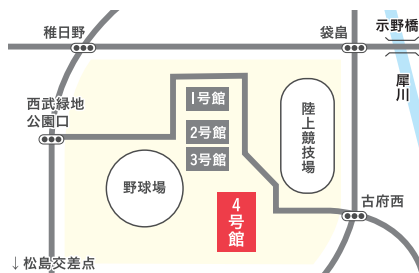

Google Play

2 初めて利用する方

アプリ起動後、会員登録ボタンを選択して、会員登録

POINT 会員登録の際にISicaのFP番号を登録するとイベントの参加時に自動でポイントが付与されます。

3 会員登録済みの方

アプリ起動後、ログインボタンを選択してログイン

3

「いしかわ冬のインターンシップフェス2022」申込ページからエントリー

4

イベント当日、受付でアプリから「My QRコード」を提示し入場

※お申し込みはWEBサイトからも可能です。

タイムスケジュール

13:00~13:25 第1回説明

13:35~14:00 第2回説明

14:10~14:35 第3回説明

14:45~15:10 第4回説明

15:20~15:45 第5回説明

会場 石川県産業展示館(4号館)

※駐車場は大変混みあいますので、できる限り公共交通機関及びシャトルバスをご利用ください。

金沢駅⇄会場 無料シャトルバス

発着場所
JR金沢駅
西口前

●金沢駅発(往路) 12:00~13:50
●石川県産業展示館発(復路) 14:50~16:20
※いずれも5~15分間隔で運行

乗車場所(バスターミナル1番乗り場)

新型コロナウイルス感染症対策について