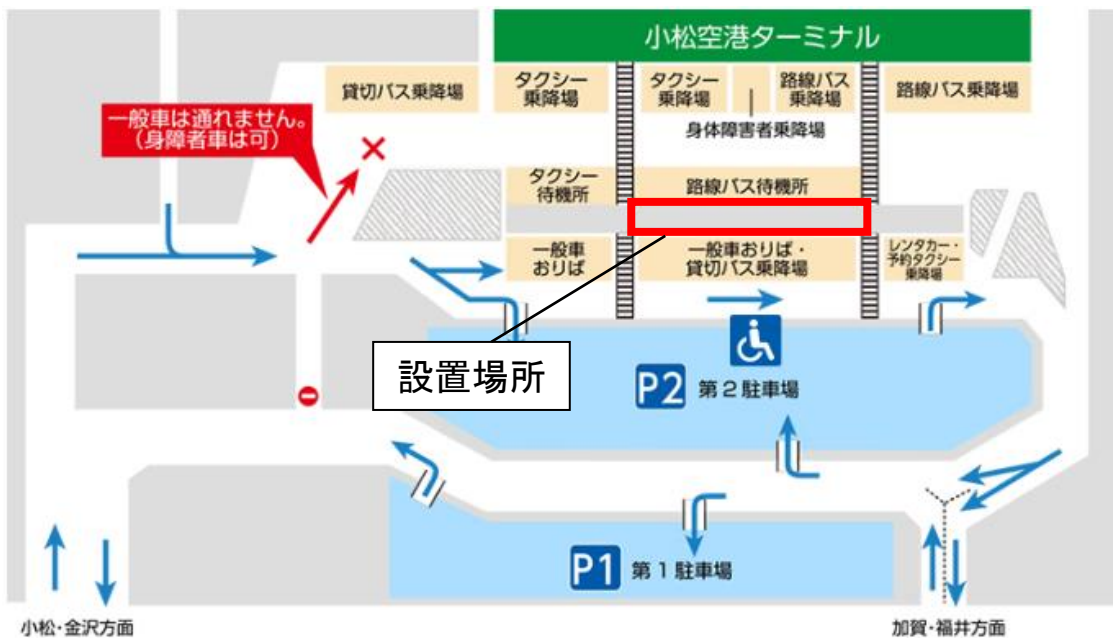

◇デザインイメージ

(小松空港カウントダウンボード)

(のど里山空港カウントダウンボード)

<サイズ>

- ・小松空港 縦 2.0m × 横 4.0m × 奥行 1.0m
- ・のど里山空港 縦 1.8m × 横 2.0m × 奥行 0.6m

<機能>

カメラを内蔵したディスプレイを搭載

- 顔認識機能により、ボードを見ている人の顔が、小松空港は歌舞伎の隈取、のど里山空港はキリコのイラストとともに表示
- 大会のPR映像なども放映を予定

<小松空港> ※画像は小松空港HPより抜粋

○カウントダウンボード、色紙（1階） ボードのサイズ：縦 2.0m × 横 4.0m

○横断幕（一般車おりば付近） サイズ：縦 0.96m × 横 9.0m

(横断幕のデザイン)

<のと里山空港> ※画像はのと里山空港HPより抜粋

○カウントダウンボード、色紙（1階到着ロビー） ボードのサイズ：縦 1.8m × 横 2.0m

○懸垂幕（2階出発ロビー） サイズ：縦 8.0m × 横 0.9m