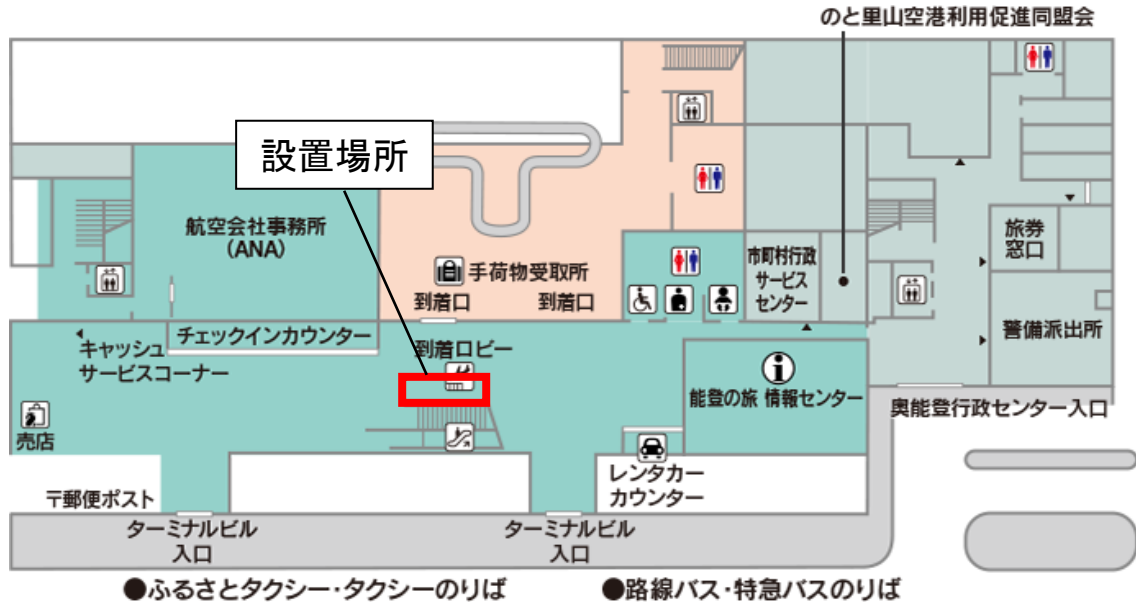

◇デザインイメージ

(小松空港カウントダウンボード)

(のど里山空港カウントダウンボード)

<サイズ>

- ・小松空港 縦 2.0m × 横 4.0m × 奥行 1.0m
- ・のど里山空港 縦 1.8m × 横 2.0m × 奥行 0.6m

<機能>

カメラを内蔵したディスプレイを搭載

- 顔認識機能により、ボードを見ている人の顔が、小松空港は歌舞伎の隈取、のど里山空港はキリコのイラストとともに表示
- 大会のPR映像なども放映を予定

<小松空港> ※画像は小松空港HPより抜粋

○カウントダウンボード、色紙（1階） ボードのサイズ：縦 2.0m × 横 4.0m

○横断幕（一般車おりば付近） サイズ：縦 0.96m × 横 9.0m

(横断幕のデザイン)

<のと里山空港> ※画像はのと里山空港HPより抜粋

○カウントダウンボード、色紙（1階到着ロビー） ボードのサイズ：縦 1.8m × 横 2.0m

○懸垂幕（2階出発ロビー） サイズ：縦 8.0m × 横 0.9m