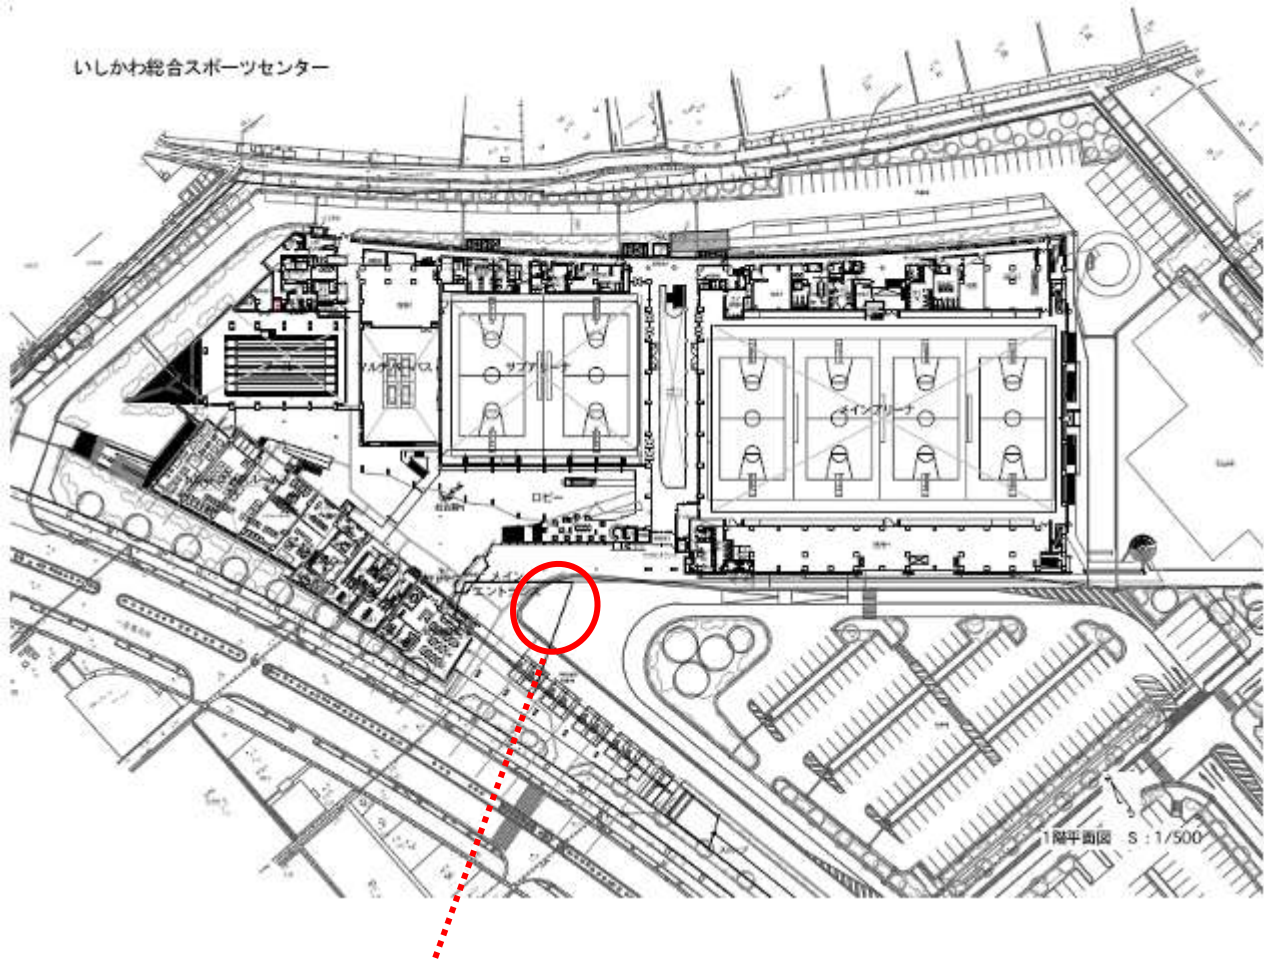

ラッピングバス出発式 会場

いしかわ総合スポーツセンター
(金沢市稚日野町北 2 2 2)

11月15日 ラッピングバス出発式会場