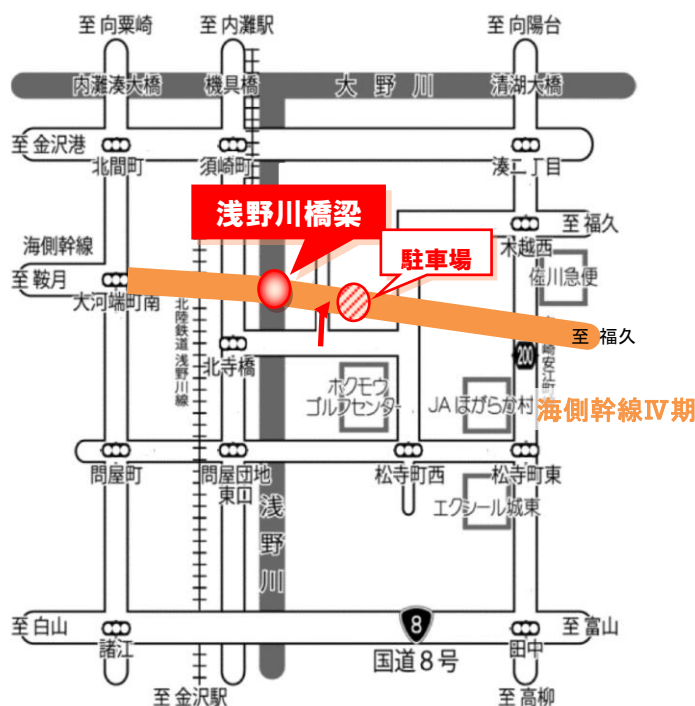

金沢外環状道路海側幹線Ⅳ期「橋に絵を描こう！」の開催について

海側幹線Ⅳ期区間については、平成24年度より石川県と金沢市が連携して整備を進めているところです。このうち、大河端町～北寺町地内で架設中の（仮）浅野川橋梁の工事が概ね完成することから、この度、事業の推進にご協力を頂いた地元の皆様への感謝を込め、親子参加によるイベントを開催することといたしました。

イベントの内容については、完成直前の橋をキャンバスとしたお絵かきのほか、建設機械の乗車などを予定しており、親子でふれあいながら楽しんでいただきたいと思います。

1. 日時 : 令和4年5月14日(土) 午前9:30～11:30

〔雨天または強風が予想される場合は順延いたします。〕

〔(順延日: 令和4年5月21日(土)・同時刻)〕

2. 場所 : (仮)浅野川橋梁上(浅野川上空)

3. 参加者 : 大河端町・北寺町小学生親子

※メディア等による顔出し不可の児童がいるため、撮影時にはご配慮の方
お願いいたします。

4. 内容 : 橋面上でのお絵描き、建設機械(高所作業車)の乗車体験

5. 主催 : 石川県

〈お問い合わせ先〉

石川県県央土木総合事務所

外環状道路建設課

担当 富澤、島谷

TEL 076-239-3908