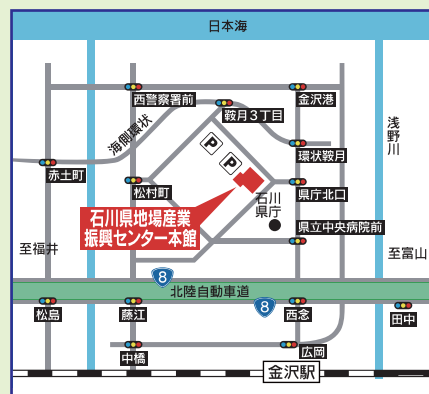

当日の参加求人は
県社協ホームページに掲載します

URL <http://www.isk-shakyo.or.jp>

問い合わせ先

石川県福祉の仕事マッチング サポートセンター

TEL 076-234-1151

〒920-0935 金沢市石引4丁目17番1号(石川県本多の森庁舎1F)

- 主催/石川県 社会福祉法人石川県社会福祉協議会
- 共催/金沢公共職業安定所 社会福祉法人全国社会福祉協議会
- 後援/厚生労働省