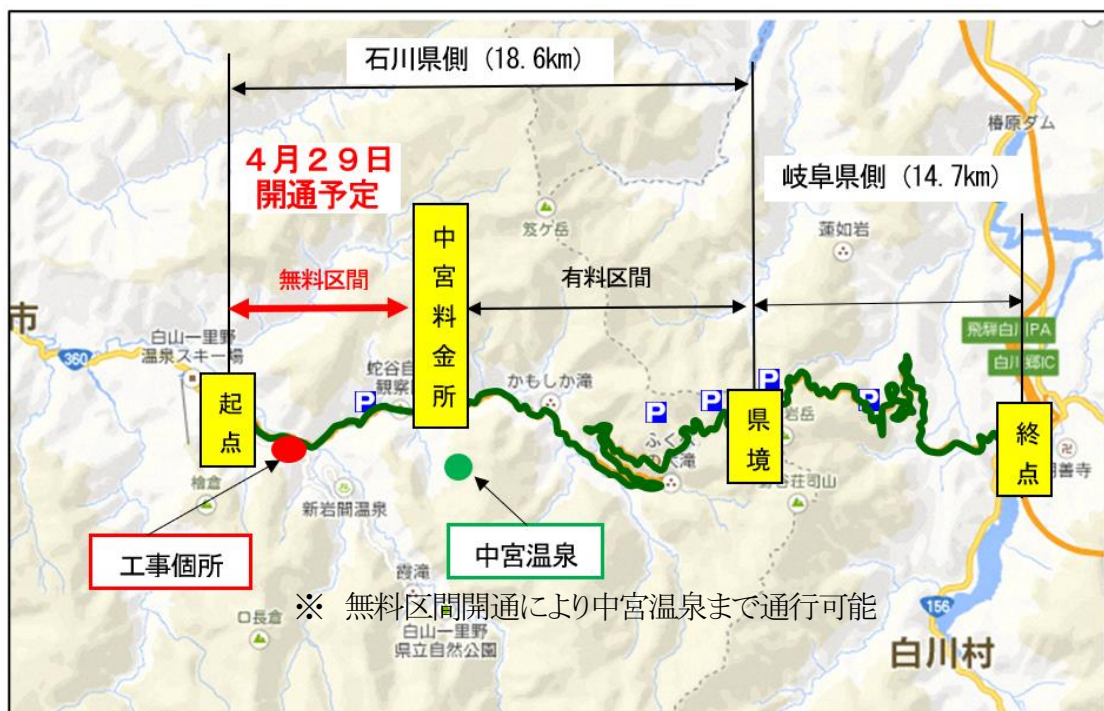

白山白川郷ホワイトロードの無料区間の開通予定について

石川県側無料区間について、4月29日(木・祝)午前8時30分より開通する。

- 工事箇所は片側交互通行とする。
- 夜間(19:00～翌朝7:00)は通行止めとする。

<参考1>

主な新型コロナウイルス感染症対策

- ・利用者の方々には、降車時のマスク着用、ソーシャルディスタンスの確保をお願いする。
 - HPへの掲載や、施設(中宮展示館、トイレ等)への注意喚起ポスターの掲示により広く周知する予定
- ・施設の換気の徹底、アルコール消毒液の設置、料金徴収員のマスク・手袋着用、検温の徹底 などのコロナ対策を実施

<参考2> 近年の無料区間開通日

- 近年の無料区間開通日 H28:4/23 H29:4/28 H30:4/28
 - ※ R1 は斜面崩落の対策工事のため、石川県側は7月19日に開通
 - ※ R2 は石川県側は通年で通行止め

<参考3> 今回開通する白山白川郷ホワイトロードの区間

※白山白川郷ホワイトロードに関する情報については、ホームページでご確認ください。

ホームページアドレス <https://hs-whiteroad.jp>