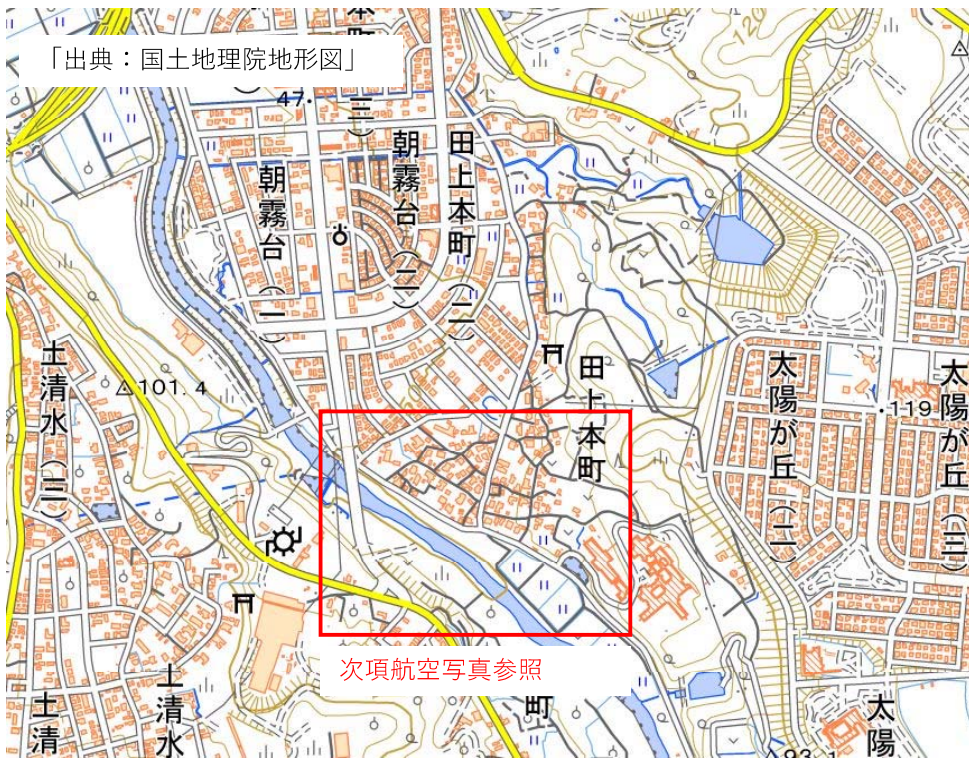

伐採木の無料配布のお知らせ