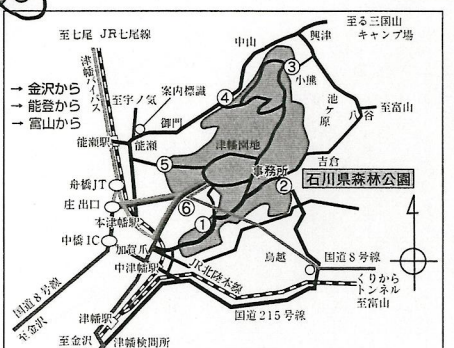

# 石川県森林公園 (津幡地) 案内図

石川県災害救助犬  
審査会会場

家族団らんの森

散策の森

学習の森

森林動物園

炊飯広場・こどもの広場

森林公園事務所

インフォメーションセンター  
森のレストラン (水・木・日定休)

凡例		舗装道路		休憩舎
		砂利道路		便所
		遊歩道		簡易トイレ
		飲料水自動販売機		車椅子対応トイレ
		駐車場		公衆電話
		車両進入禁止		レストラン

①～⑥の番号を案内図と併せて記入してあります。

第24回

石川県