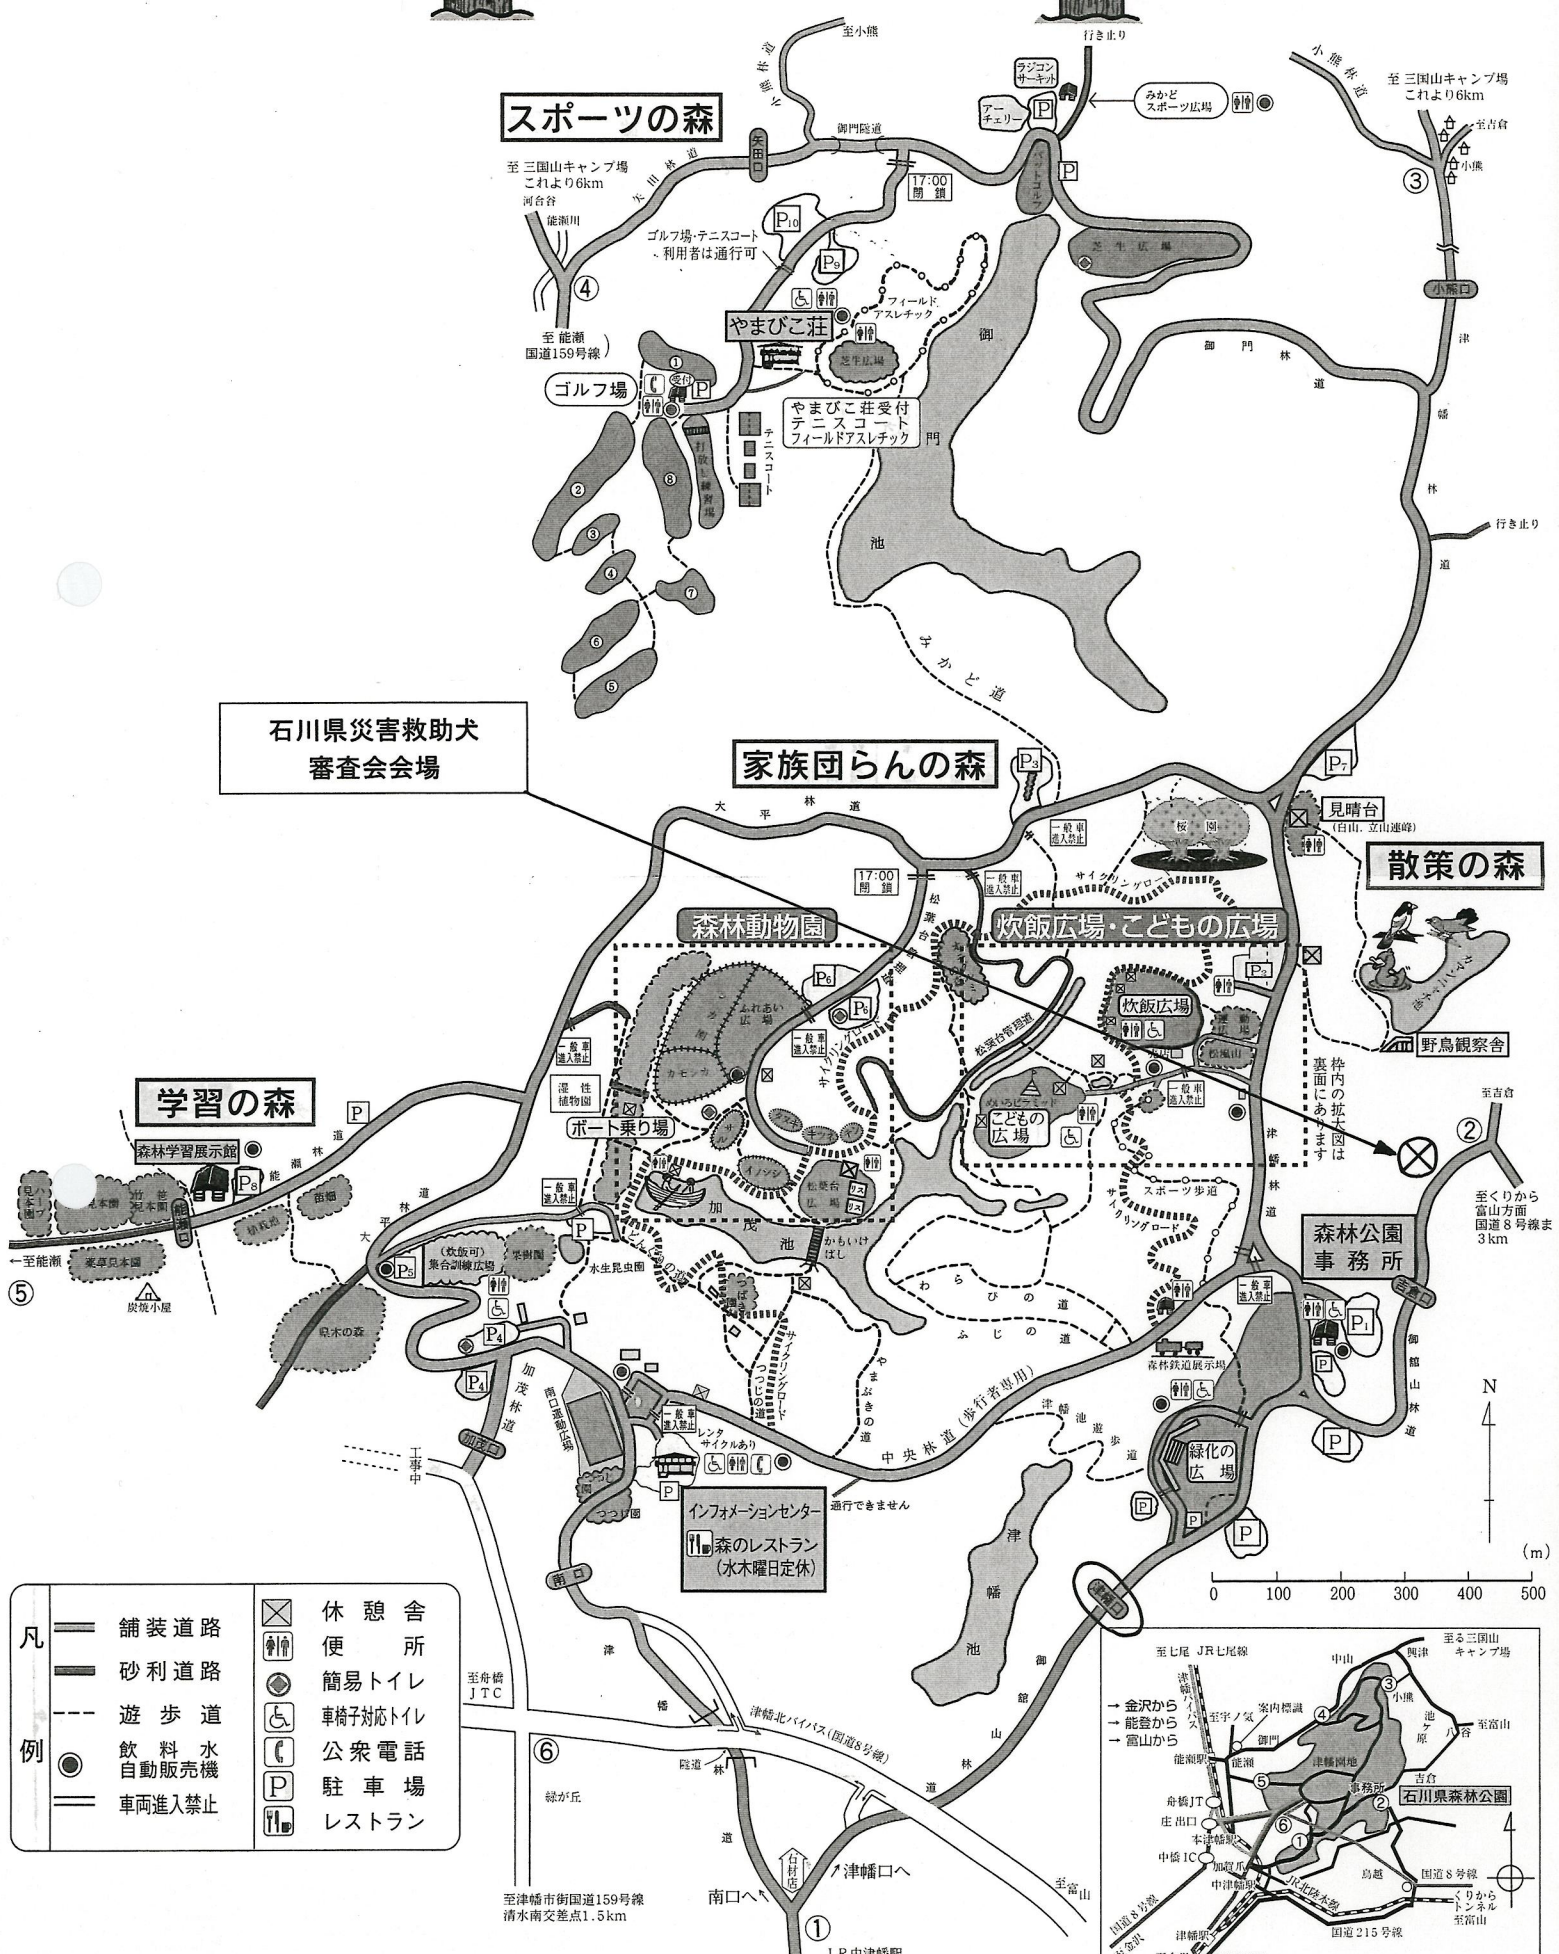

石川県森林公園 (津幡地) 案内図

石川県災害救助犬
審査会会場

家族団らんの森

散策の森

学習の森

森林動物園

炊飯広場・こどもの広場

森林公園事務所

インフォメーションセンター
森のレストラン (水・木・日定休)

凡例		舗装道路		休憩舎
		砂利道路		便所
		遊歩道		簡易トイレ
		飲料水自動販売機		車椅子対応トイレ
		駐車場		公衆電話
		車両進入禁止		レストラン