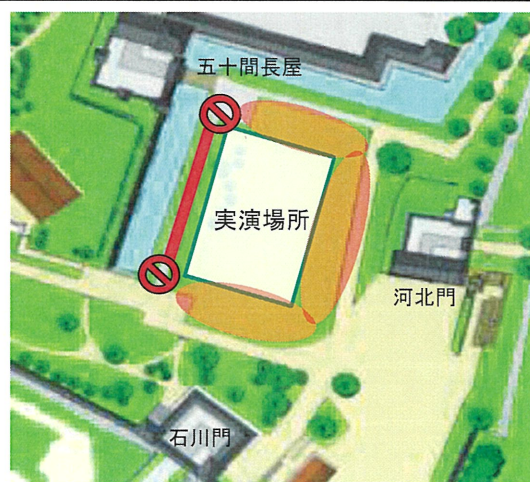

資料提供
令和4年1月7日
金沢城・兼六園管理事務所
電話 076-234-3800
(県庁内線 6537・6538)

「城と庭のもてなし事業」の実施について

鷹匠による放鷹術の実演

日 時：令和4年2月20日（日）

① 11:00～ ②14:00～

場 所：金沢城公園 三の丸広場

内 容：古来から受け継がれてきた伝統文化諏訪流「放鷹術」を実演します。

※天候不良や新型コロナウイルス感染症の状況により中止する場合があります。

※前日(19日(土))にリハーサルを行います。(観覧自由)

～冬のおもてなし～

令和4年2月20日(日)

金沢城公園 (金沢市丸の内)

ほうようじゅつ
鷹匠による放鷹術の実演

古来から受け継がれてきた伝統文化諏訪流「放鷹術」を実演します。

- 会 場 : 三の丸広場
- 時 間 : ①11:00～ ②14:00～
(各回約30分)
- 協 力 : NPO法人日本放鷹協会

※天候不良や新型コロナウイルス感染症の状況により中止する場合があります。
※前日(19日)日中に同会場で行いリハーサルを行います。(観覧自由)

〈観覧場所のご案内〉
下記図のオレンジエリアが
観覧可能場所となります。

- ご来園のお客様へのお願い
- ・発熱や強い倦怠感など体調の悪い方は、ご来園をお控えください。
 - ・マスクの着用にご協力ください。
 - ・園内では他のお客様と適切な距離を保って、ご観覧ください。

※実演中、 箇所は通行止めになります。

【主催・問い合わせ】

石川県金沢城・兼六園管理事務所

〒920-0937 金沢市丸の内1-1 TEL: 076-234-3800