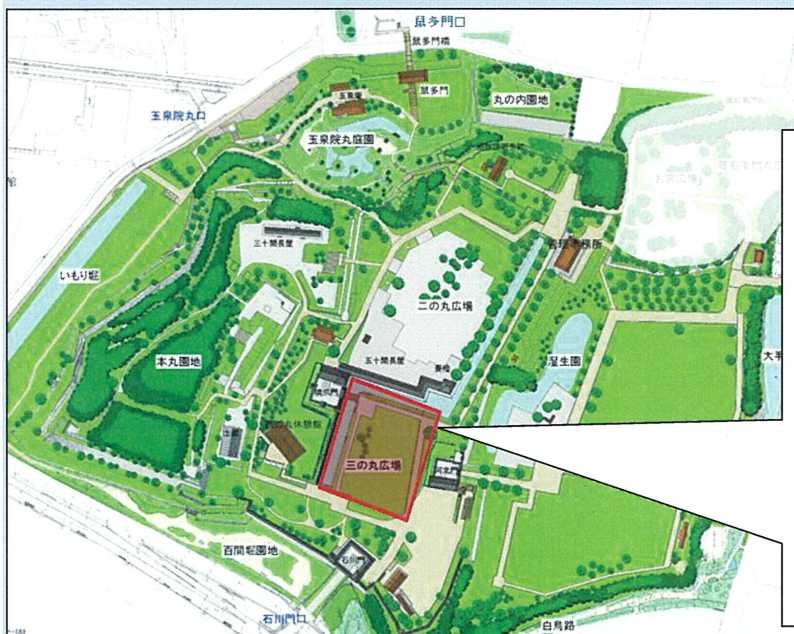

資料提供
令和4年1月7日
金沢城・兼六園管理事務所
電話 076-234-3800
(県庁内線 6537・6538)

「城と庭のもてなし事業」の実施について

鷹匠による放鷹術の実演

日 時：令和4年2月20日（日）

① 11:00～ ②14:00～

場 所：金沢城公園 三の丸広場

内 容：古来から受け継がれてきた伝統文化諏訪流「放鷹術」を実演します。

※天候不良や新型コロナウイルス感染症の状況により中止する場合があります。

※前日(19日(土))にリハーサルを行います。(観覧自由)

～冬のおもてなし～

令和4年2月20日(日)

金沢城公園 (金沢市丸の内)

ほうようじゅつ
鷹匠による放鷹術の実演

古来から受け継がれてきた伝統文化諏訪流「放鷹術」を実演します。

- 会 場 : 三の丸広場
- 時 間 : ①11:00～ ②14:00～
(各回約30分)
- 協 力 : NPO法人日本放鷹協会

※天候不良や新型コロナウイルス感染症の状況により中止する場合があります。
※前日(19日)日中に同会場で行いリハーサルを行います。(観覧自由)

〈観覧場所のご案内〉
下記図のオレンジエリアが
観覧可能場所となります。

- ご来園のお客様へのお願い
- ・発熱や強い倦怠感など体調の悪い方は、ご来園をお控えください。
 - ・マスクの着用にご協力ください。
 - ・園内では他のお客様と適切な距離を保って、ご観覧ください。

※実演中、 箇所は通行止めになります。

【主催・問い合わせ】

石川県金沢城・兼六園管理事務所

〒920-0937 金沢市丸の内1-1 TEL: 076-234-3800