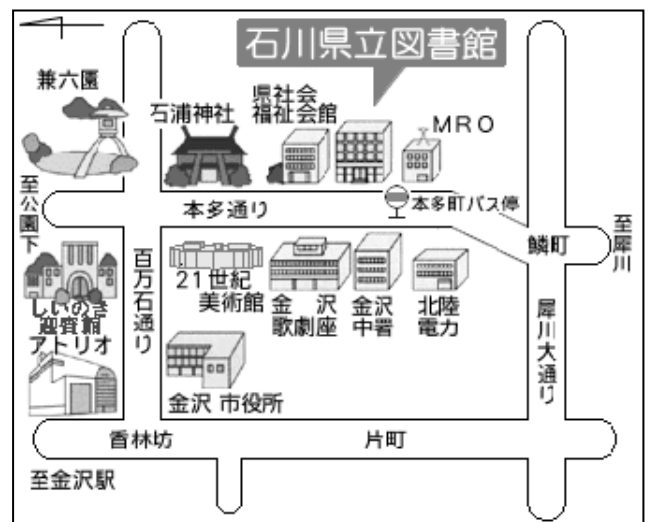

申込
不要

入場
無料

会場 / 石川県立図書館 2階県民交流室

あざみ色 朗読隊

金沢大学放送局 web-KURS の、アナウンス・朗読を担当するメンバーで構成された朗読隊です。大学による地域貢献活動のため、自ら地域に出向き、「会いに行けるアイドル」ならぬ、「会いにやってくる朗読隊」を目指しています。活動も朗読だけでなく、読み聞かせや群読劇など、新たなジャンルに日々挑戦中です。

web-KURS

ACCESS

金沢駅東口バスターミナル3番のりば
東部車庫行き、金沢学院大学行きで
「本多町」下車。

金沢歌劇座（旧観光会館）向かい。
徒歩1分。

※「香林坊」バス停からは、徒歩15分。

駐車スペースに限りがあります（32台）。

できるだけ公共交通機関をご利用くださるようお願いします。

【問合せ先】石川県立図書館（金沢市本多町3-2-15）

電話：076-223-9581 FAX:076-222-2531 メール：library@pref.ishikawa.lg.jp