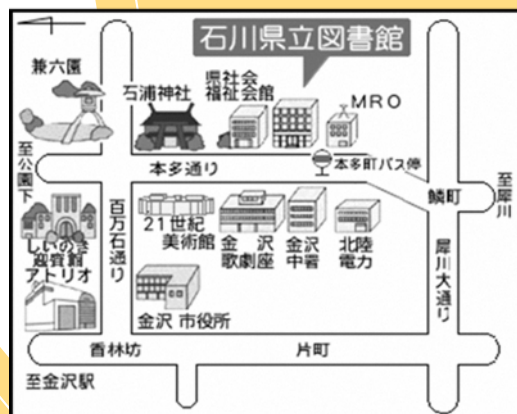

# 早春のおはなし会

- ★おはなし（ストーリーテリング）とは、語り手が本を使わずに語るおはなしを耳から聞いて楽しむものです。
- ★おはなしは、年長さんぐらいから楽しめます。
- ★大人の方もいっしょにどうぞ。

ところ

石川県立図書館 2階 県民交流室  
石川県金沢市本多町 3-2-15

とき

令和3年2月13日（土）  
10時30分～11時30分

★申込みが必要です★

定員：25名

申込締切：2月7日（日）

※入場無料です

問合せ・申込み

石川県立図書館 子どもの本のひろば

電話：076-223-9587

FAX：076-222-2531

[kids@library.pref.ishikawa.lg.jp](mailto:kids@library.pref.ishikawa.lg.jp)

駐車場が狭いので、公共交通機関をご利用ください。