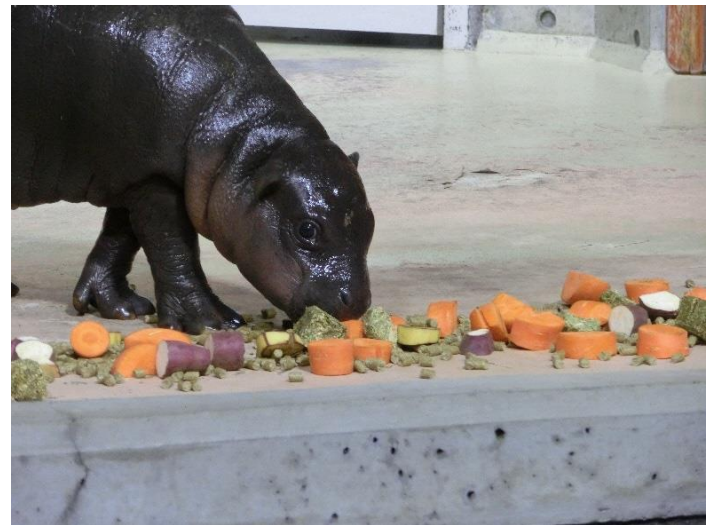

いしかわ動物園のコビトカバの赤ちゃんの死亡について

令和2年3月17日(火)に、コビトカバの赤ちゃんが死亡しました。

コビトカバの赤ちゃんは、昨年の12月に生まれ、今年の1月から屋内展示場で限定公開をし、お客様を楽しませてくれました。

短い間でしたが、これまで応援していただき、ありがとうございました。

このたびコビトカバの赤ちゃんの死亡を悼み、明日20日(金・祝)から今月末まで、カバの池の屋内展示場に献花台を設置します。

死亡年月日 / 令和2年3月17日(火)

死亡原因など / 数日前から食欲が落ち、看護観察していたところ、3月17日に容体が急変し、午後7時40分に死亡を確認しました。死因については、調査中です。

性別等 / オス・令和元年12月25日いしかわ動物園生まれ

<いしかわ動物園のコビトカバ>

「ヒカル」オス(9歳:平成22年11月1日生まれ)

平成25年10月4日にシンガポール動物園から来園

「ノゾミ」メス(9歳:平成22年11月23日生まれ)