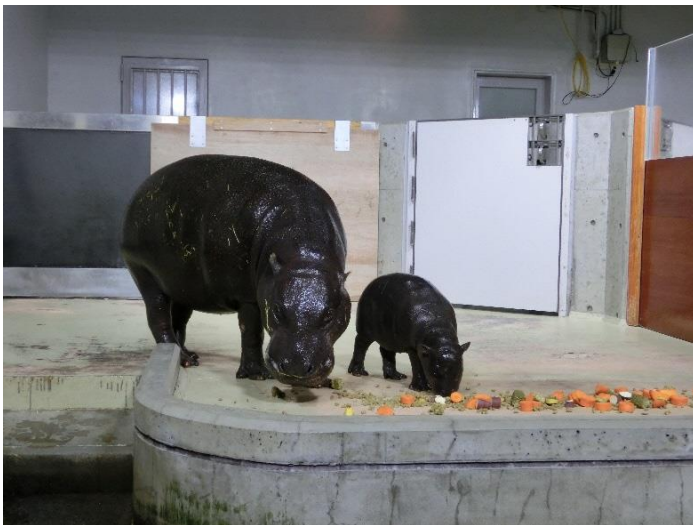

いしかわ動物園のコビトカバの赤ちゃんの死亡について

令和2年3月17日(火)に、コビトカバの赤ちゃんが死亡しました。

コビトカバの赤ちゃんは、昨年の12月に生まれ、今年の1月から屋内展示場で限定公開をし、お客様を楽しませてくれました。

短い間でしたが、これまで応援していただき、ありがとうございました。

このたびコビトカバの赤ちゃんの死亡を悼み、明日20日(金・祝)から今月末まで、カバの池の屋内展示場に献花台を設置します。

死亡年月日 / 令和2年3月17日(火)

死亡原因など / 数日前から食欲が落ち、看護観察していたところ、3月17日に容体が急変し、午後7時40分に死亡を確認しました。死因については、調査中です。

性別等 / オス・令和元年12月25日いしかわ動物園生まれ

<いしかわ動物園のコビトカバ>

「ヒカル」オス(9歳:平成22年11月1日生まれ)

平成25年10月4日にシンガポール動物園から来園

「ノゾミ」メス(9歳:平成22年11月23日生まれ)