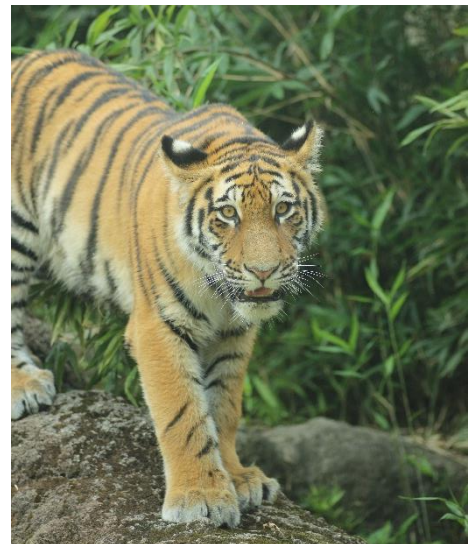

いしかわ動物園

アムールトラの「月」の一般公開について

6月に秋田市大森山動物園から来園した、アムールトラの「月(ツキ)」(メス)を9月4日(金)から一般公開を開始します。

○公開について

日 時：令和2年9月4日(金) 9:00～

場 所：アムールトラ「月」 ネコたちの谷

個体情報：愛称：月(ツキ) (メス/11ヶ月)

体長：約160cm/体重：約88kg

令和元年9月29日 秋田市大森山動物園生まれ

令和2年6月23日 いしかわ動物園に来園

※動物等の体調等により展示を中止する場合があります。

<参考>

- ・いしかわ動物園のトラの飼育状況
4頭(ベンガル系トラ1頭、アムールトラ2頭、ホワイトタイガー1頭)
- ・国内のアムールトラの飼育頭数(令和元年12月31日、日動水協調べ)
25園 57頭(オス：25頭 / メス：32頭)

<写真を提供します>

- ・写真のダウンロードはこちらから → <https://xfs.jp/zi8c0>
- ・9月7日までダウンロードできます。
- ・うまくダウンロードできない場合は press@ishikawazoo.jp までメールをお送りください。
- ・提供画像を使用する際には、「いしかわ動物園提供」とクレジットを入れてください。