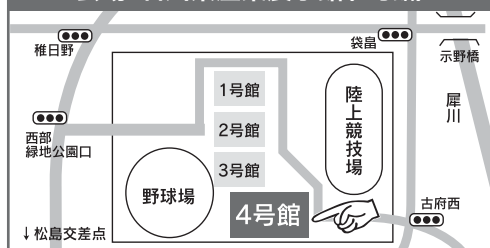

※ISicaの受付は12時から行います。ISicaをお持ちでない方は、本イベント会場で交付しますので、交付申請書に記入し学生証も持参の上、当日ご提出ください。

交付申請はこちら▼

タイムスケジュール

13:00~13:10	ガイダンス
13:10~13:30	第1回説明 (移動10分)
13:40~14:00	第2回説明 (移動10分)
14:10~14:30	第3回説明 (移動10分)
14:40~15:00	第4回説明 (移動10分)
15:10~15:30	第5回説明 (移動10分)
15:40~16:00	第6回説明

お申し込みはジョブNAVI石川から！～参加までの手順～

STEP 1 ジョブNAVI石川へ登録

スマホからも登録可能！詳しくはコチラをチェック

STEP 2 HPをチェックして企業研究

参加企業一覧はHPにて随時情報更新を行います。ジョブNAVI石川をチェック

STEP 3 訪問カードを印刷

エントリーをすると、マイページから訪問カードをダウンロードできるようになります。印刷して当日持参いただくと、スムーズにご入場いただけます。

会場：石川県産業展示館(4号館)

《駐車場》

自家用車でお越しの場合は、会場の駐車場をご利用ください。駐車場は大変混み合いますので、できる限り公共交通機関及び無料バスをご利用くださるようお願いいたします。

無料シャトルバス発着場所(JR金沢駅西口前)

金沢駅⇔会場 無料シャトルバス

◆金沢駅発(往路) ◆石川県産業展示館発(復路)
11:30~14:30 15:00~16:30

※いずれも5~15分間隔で運行
※時刻表はHPをご覧ください

乗車場所(バスターミナル1番乗り場)

新型コロナウイルス 対策について

- ①マスクを必ず着用してご参加ください。
- ②当日は受付での検温と手指の消毒にご協力ください。
- ③外出前に検温していただき、37.5℃以上の発熱がある場合は参加をお控えください。
- ④新型コロナウイルス接触確認アプリ(略称:COCOA)の事前のインストールにご協力ください。

福祉・介護の就職フェア

各30社 2021.3.13(土) 第1部 10:00~12:30
第2部 13:30~16:00