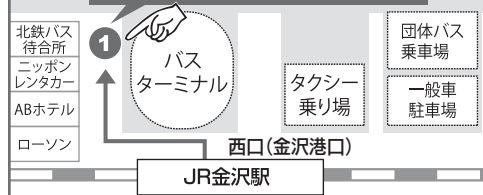

お申し込みはジョブNAVI石川から！～参加までの手順～

STEP 1 ジョブNAVI石川へ登録

スマホからも登録可能！詳しくはコチラをチェック

STEP 2 HPをチェックして企業研究

参加企業一覧はHPにて随時情報更新を行います。ジョブNAVI石川をチェック

STEP 3 訪問カードを印刷

エントリーをすると、マイページから訪問カードをダウンロードできるようになります。印刷して当日持参いただくと、スムーズにご入場いただけます。

会場：石川県産業展示館(4号館)

《駐車場》

自家用車でお越しの場合は、会場の駐車場をご利用ください。駐車場は大変混み合いますので、できる限り公共交通機関及び無料バスをご利用くださるようお願いいたします。

無料シャトルバス発着場所(JR金沢駅西口前)

金沢駅⇔会場 無料シャトルバス

◆金沢駅発(往路) ◆石川県産業展示館発(復路)
11:30~14:30 15:00~16:30

※いずれも5~15分間隔で運行
※時刻表はHPをご覧ください

乗車場所(バスターミナル1番乗り場)

新型コロナウイルス 対策について

- ①マスクを必ず着用してご参加ください。
- ②当日は受付での検温と手指の消毒にご協力ください。
- ③外出前に検温していただき、37.5℃以上の発熱がある場合は参加をお控えください。
- ④新型コロナウイルス接触確認アプリ(略称:COCOA)の事前のインストールにご協力ください。

福祉・介護の就職フェア

各30社 2021.3.13(土) 第1部 10:00~12:30
第2部 13:30~16:00