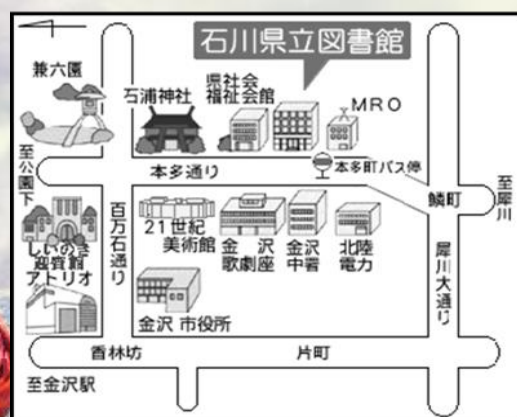

令和2年2月16日(日) 10時30分～11時15分

ところ

石川県立図書館 1階 ライブラリーサロン

石川県金沢市本多町 3-2-15

お問い合わせ

石川県立図書館 子どもの本のひろば

076-223-9587

child@pref.ishikawa.lg.jp

※申し込み不要、参加費無料です

駐車場が狭いので、  
公共交通機関でおこしてください