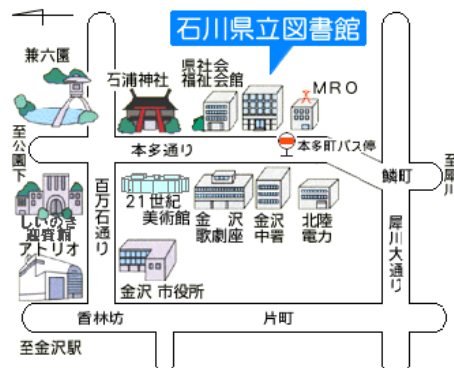

「もうすぐクリスマス」

内容 : 今年もクリスマスがやってきます。子どもから大人まで楽しめる、クリスマスが待ち遠しくなる本を展示します。
期間 : 11月16日(土)~12月25日(水)

「ねずみ・干支・お正月の本」

内容 : お正月や十二支に関する本を紹介します。
期間 : 12月14日(土)~1月12日(日)
問合せ : 子どもの本のひろば
TEL : 076-223-9587

※1月13日(月)は祝日のため、1月14日(火)~2月2日(日)はシステム更新のため休館します。

11月13日(水)より受付開始

対象:乳幼児とその保護者

絵本やパネルシアター、親子で遊べるわらべうたをするよ!

みんなあそびにきてね♪

公共交通機関でのご来館にご協力下さい。

【イベント詳細】

【申込・お問合せ】

石川県立図書館子どもの本のひろば