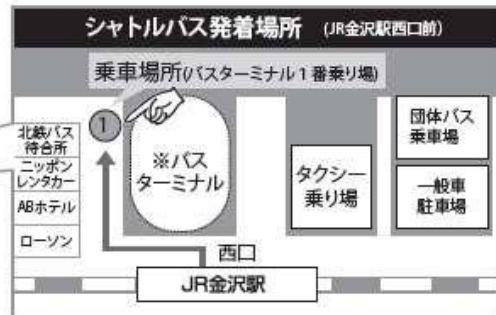

■いしかわ就職フェア 会場までのアクセス

シャトルバス 発車時刻	JR金沢駅西口 ▶ 11:20 / 11:40 / 12:00 / 12:15 / 12:30 / 12:45 / 13:00 / 13:20 / 13:40 / 14:00 / 14:20
	産業展示館3号館 ▶ 14:30~17:00 (15~30分間隔で運行) ※時刻表はジョブカフェ石川HP・当日シャトルバス発着所にも掲示いたします。