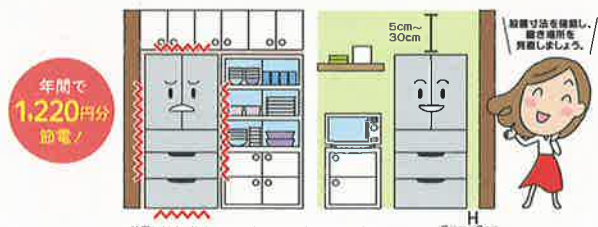

冷蔵庫

冷蔵庫の室温設定を「強」から「中」にすると省エネになります。

年間で1,670円分節電!

冷蔵室の場合は、食品を詰め込みすぎず、奥が見える程度にしよう。

年間で1,180円分節電!

周囲に適切な隙間を確保して熱がこもらないようにしよう。