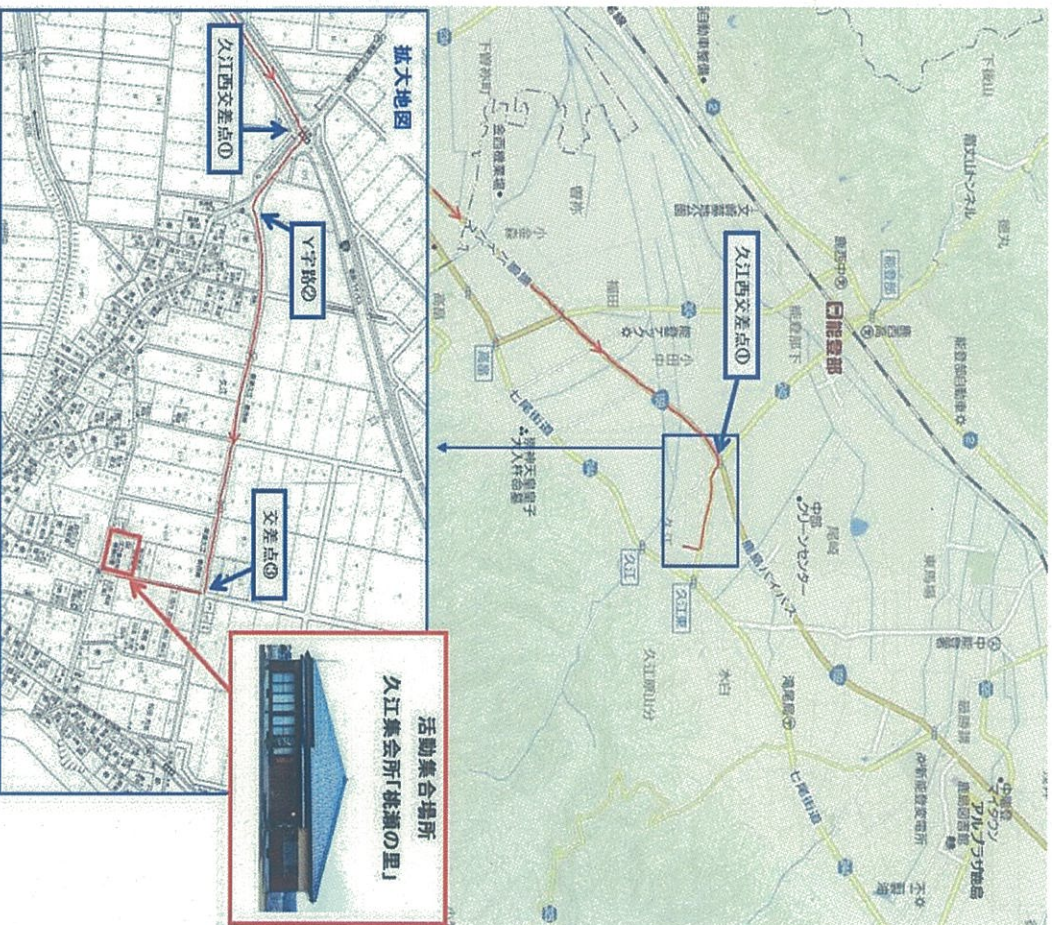

10月21日(土)活動

ヘアリーベッチの種まき、セイタカアワダチソウの草刈り
(中能登町久江^{クニエ}集落)のお知らせ

1 集合場所

金沢方面より国道159号線を七尾方面に向かいます。

「久江西交差点①」を右折し、県道242号線に入ります。そして、約100m進み、②のY字路を左に進みます。Y字路から約500m直進し、③の交差点を右折します。約150m進むと、右手に久江集会所「桃瀬の里」がありますので、その駐車場に車を止めて下さい。

2 スケジュール

受付・集合	8:45～ 9:00
説明・作業	9:00～11:30
屋食・交流	11:30～13:00
解散	13:00

※当日の状況により、変更する場合があります。

3 緊急連絡先

10月20日(金)18時～21日(土)
090-3290-9557
(中能登農林総合事務所 池田)

4 留意事項

- (1) 当日は、作業のできる服装でご参加ください。**刈払機、手鎌のいづれかを、お持ちください。**長靴、帽子、軍手、雨具、タオル、着替え、飲み物など必要なものは、各自でご準備願います。
- (2) 屋食は、おにぎり等の弁当を各自持参して下さい。集落で豚汁を準備します。
- (3) 小雨決行。荒天等で中止の場合は、当日、午前7時00分までに当方から連絡します。
- (4) 参加者の活動時における傷害補償のため、県が一括してボランティア活動保険に加入します。