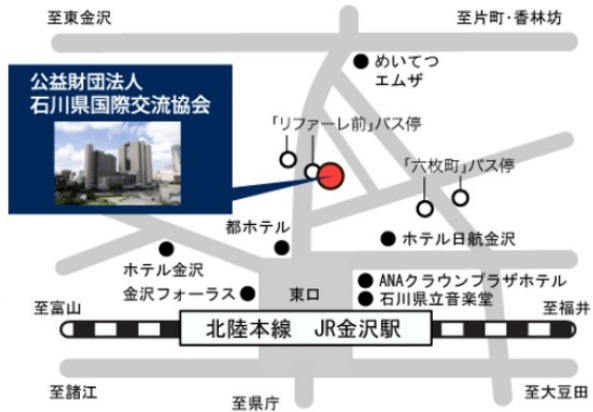

1	(ふりがな) お名前				
2	国籍	3	性別	<input type="checkbox"/> 男 <input type="checkbox"/> 女	
4	ご連絡先	〒： 住所：			
		TEL：	e-mail：		
5	参加可能日	<input type="checkbox"/> 両日 <input type="checkbox"/> 8月27日(土)のみ <input type="checkbox"/> 9月4日(日)のみ			
6	外国語	<input type="checkbox"/> 英語 <input type="checkbox"/> 中国語 <input type="checkbox"/> 韓国語 <input type="checkbox"/> その他()語			
7	託児室利用	<input type="checkbox"/> 利用する(8/27 9/4)	お子様のお名前	年齢	
		<input type="checkbox"/> 利用しない			性別
			才	男・女	
		ヶ月			
8	当協会の通訳・翻訳 ボランティア登録	<input type="checkbox"/> 登録している	9	専用バスの 乗降場所	<input type="checkbox"/> 石川県国際交流協会
		<input type="checkbox"/> 登録していない			<input type="checkbox"/> 七尾市役所
					<input type="checkbox"/> 利用しない

※ご記入いただいた個人情報は、本講座及び災害等緊急時のサポート依頼のみに使用いたします。

< 会場等へのアクセス >

★専用バス時刻表(9月4日)

7:30	石川県国際交流協会	発
8:55	七尾市役所	
9:00	山王小学校	着
12:30	山王小学校	発
12:35	七尾市役所	
14:00	石川県国際交流協会	着

●石川県国際交流協会(金沢市本町1-5-3)

- 七尾市サンライフプラザ (8月27日)
(七尾市本府中町ヲ部38番地)
- 七尾市立山王小学校 (9月4日)
(七尾市山王町ツ部34番地)