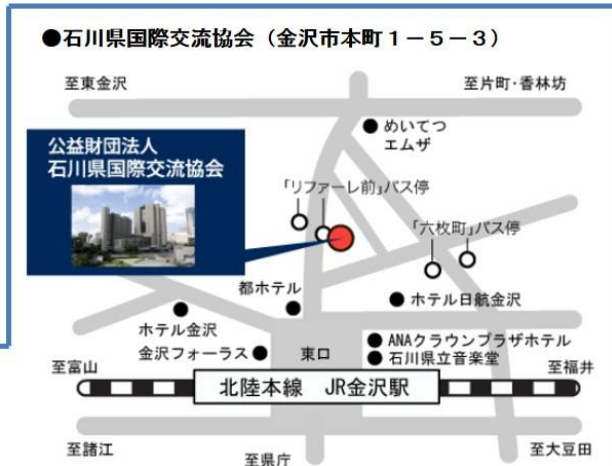

さんかもうしこみしょ 参加申込書

こうざい いしかわけんこくさいこうりゅうきょうかい じぎょうきかくはん
(公財) 石川県国際交流協会 事業企画班 あて FAX 076-222-5932
もうしこみげん がつ にち
申込期限：8月18日(木)

1	(ふりがな) お名前			
2	国籍	3	性別	☐ 男 ☐ 女
4	ご連絡先	住所: TEL: e-mail:		
5	託児室利用	☐ 利用する ☐ 利用しない	お子様のお名前	年齢 性別
6	当協会の通訳・翻訳 ボランティア登録	☐ 登録している ☐ 登録していない	7 専用バスの 乗降場所	☐ 石川県国際交流協会 ☐ 七尾市役所 ☐ 利用しない

※ご記入いただいた個人情報、本講座の実施にかかる目的のみに使用いたします。

< 会場等へのアクセス >

★専用バス時刻表(9月4日)

7:30	石川県国際交流協会	発
8:55	七尾市役所(駐車可)	
9:00	山王小学校	着
12:30	山王小学校	発
12:35	七尾市役所(駐車可)	
14:00	石川県国際交流協会	着