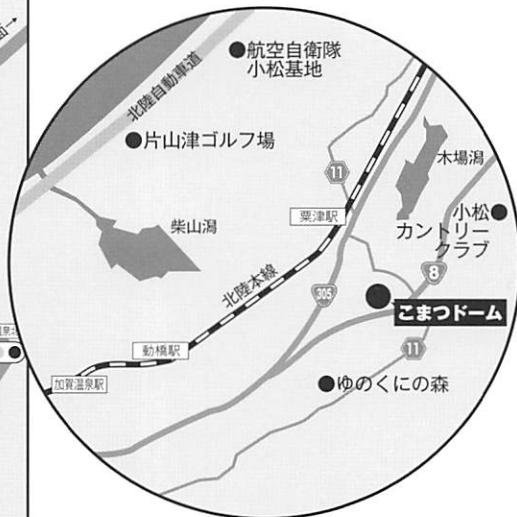

こまつドーム 位置図

アクセスのご案内

JRでのアクセス

JR粟津駅（JR金沢駅から40分ほど）下車、車で約5分。

車でのアクセス

北陸自動車道「小松IC」より車で約20分。

質問事項

テーマの「クマの被害にあわないために」について専門家に質問がございましたら、メール又は当チラシに記入し、FAXにてお送りください。