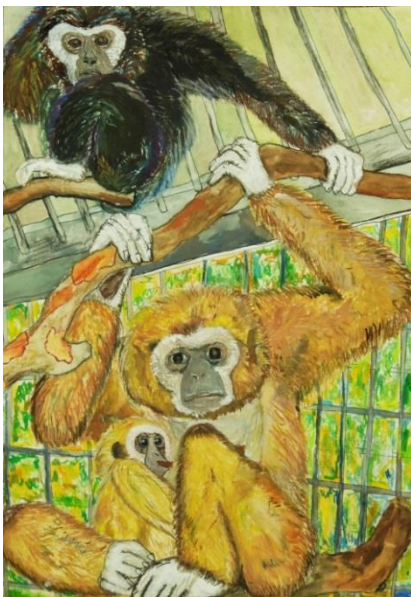

いしかわ動物園

*** 動物園写生コンクール入選作品展開催について ***

6月22日(水)から「動物園写生コンクール」の入選作品展を動物学習センターで開催しています。

今年は昨年を上回る954点の応募があり、入選作21点を展示しています。

今年の優秀作品には、アフリカの草原のキリン、泳ぐペンギン、シロテテナガザルの家族、南米の森のオニオオハシなど、一目で当園の光景だとわかる作品が並びました。

また、6月26日(日)11:00から、入選作品の表彰式を行います。

昨年度 934点(幼・保 877点/小学生 47点/中学生 10点)

<日本動物園水族館協会会長賞及び最優秀賞の絵>

←日本動物園水族館協会会長賞

↑中学生の部最優秀賞

←小学生の部最優秀賞

幼稚園・保育園の部↓

「アニマルステージ」開催

6月26日(日) 14:00から「アニマルステージ」を行います。「アニマルステージ」とは、動物をより身近で観察できるイベントで、6月はリクガメが登場します。

日時／6月26日(日) 14:00 場所／カメたちの広場(雨天時は大型休憩所)

「七夕飾り」短冊募集中!

今年も七夕飾りの短冊を正面ゲートで募集しています。

入園者のみなさまに様々な願い事や動物達へのメッセージを短冊に書いていただければと思います。

6月末頃巨大七夕飾りが正面ゲートに登場します。(天候により変更有) 詳細は後日発表します。

<写真を提供します>

- ・ダウンロードはこちらから → <http://xfs.jp/HRe3v>
- ・6月26日までダウンロードできます。
- ・うまくダウンロードできない場合は press@ishikawazoo.jp までメールをお送りください。
- ・提供画像を使用する際には「**いしかわ動物園提供**」とクレジットを入れてください。