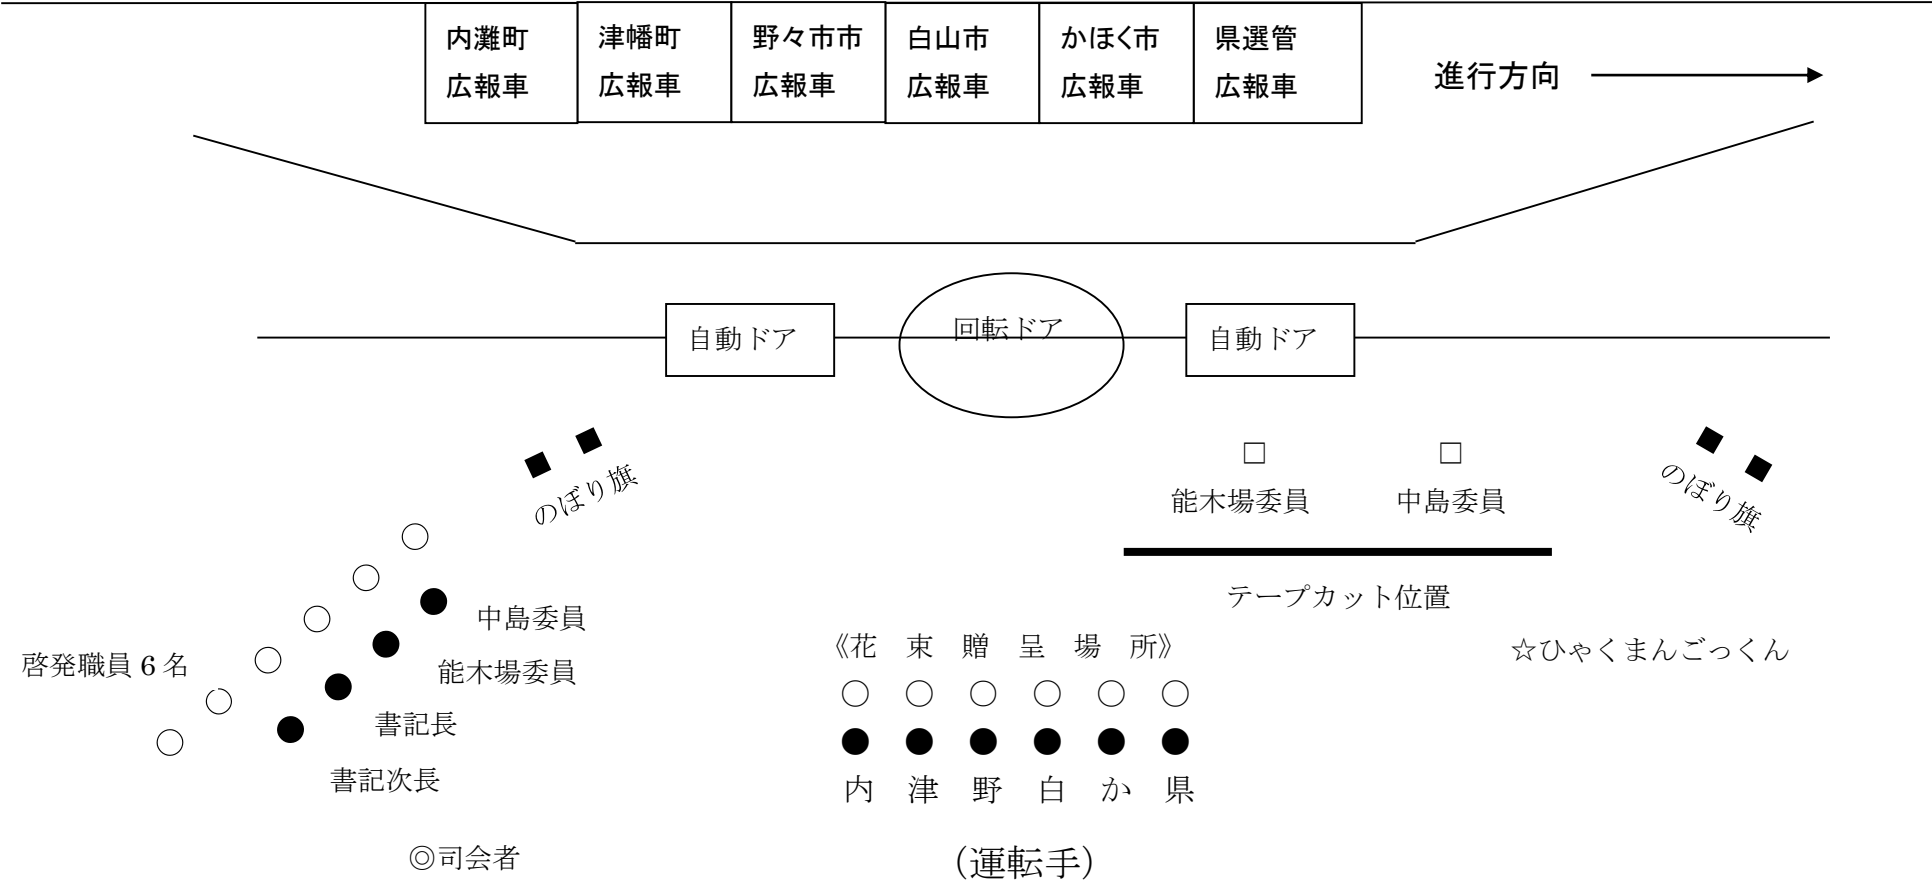

内 津 野 白 か 県

《 花 束 贈 呈 場 所 》

マイク ▲

アンプ△

ひやくまんごっくん ◎

植 栽

植 栽

能木場 中島  
委員 委員

内灘町 広報車	津幡町 広報車	野々市市 広報車	白山市 広報車	かほく市 広報車	県選管 広報車
------------	------------	-------------	------------	-------------	------------

進行方向 →

行政庁舎正面玄関

別紙 (雨天時)

県庁 1 階 エントランスホール

内灘町 広報車	津幡町 広報車	野々市市 広報車	白山市 広報車	かほく市 広報車	県選管 広報車
------------	------------	-------------	------------	-------------	------------