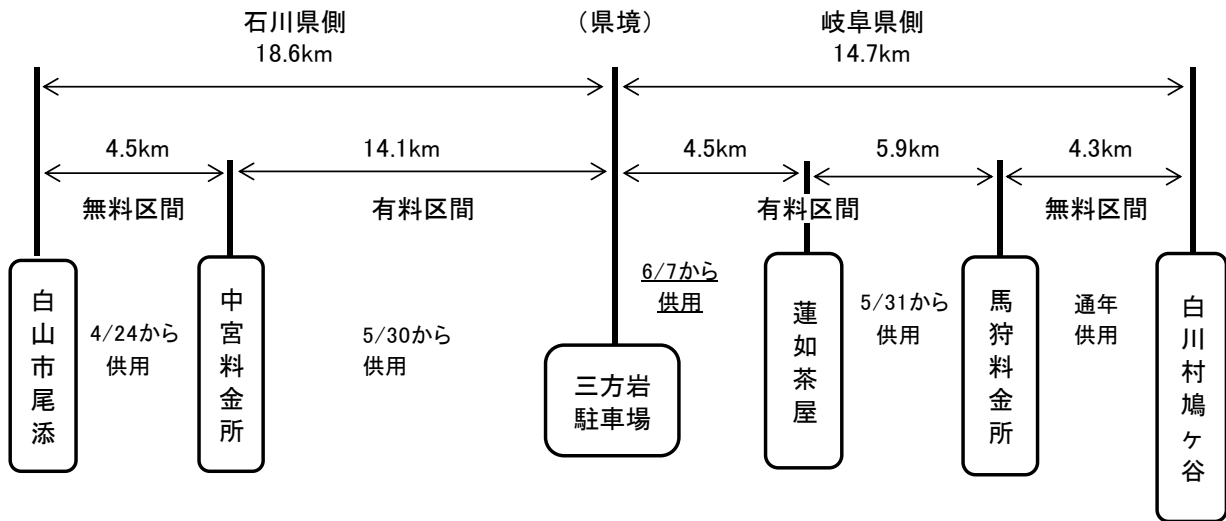

2 供用区間

石川県白山市尾添地内から岐阜県大野郡白川村字鳩ヶ谷地内までの全区間 33.3Km

3 安全確認式

- ①日 時 平成26年6月7日(土) 8時
- ②場 所 三方岩駐車場
- ③内 容 安全誘導、緊急事態時の協力・連携といった、林道の安全管理の徹底と1年間の無事故を願い、石川県及び岐阜県の両白山林道管理事務所長の「誓いの握手」をします。

4 供用期間及び供用時間

- ① 供用期間 11月10日(月)まで(全線)
- ② 供用時間 6月～ 8月 午前7時～午後6時
9月～ 11月 午前8時～午後5時

○近年の開通日

	石川県側(県境付近まで)	岐阜県側(蓮如茶屋まで)	全線開通
H26	5月30日(金)	5月31日(土)	6月7日(土)
H25	6月8日(土)	6月1日(土)	6月22日(土)
H24	6月1日(金)	6月1日(金)	6月23日(土)
H23	6月13日(月)	6月1日(月)	6月23日(木)
H22	6月1日(火)	6月1日(火)	6月26日(土)

(参 考)

○白山スーパー林道の区間及び延長