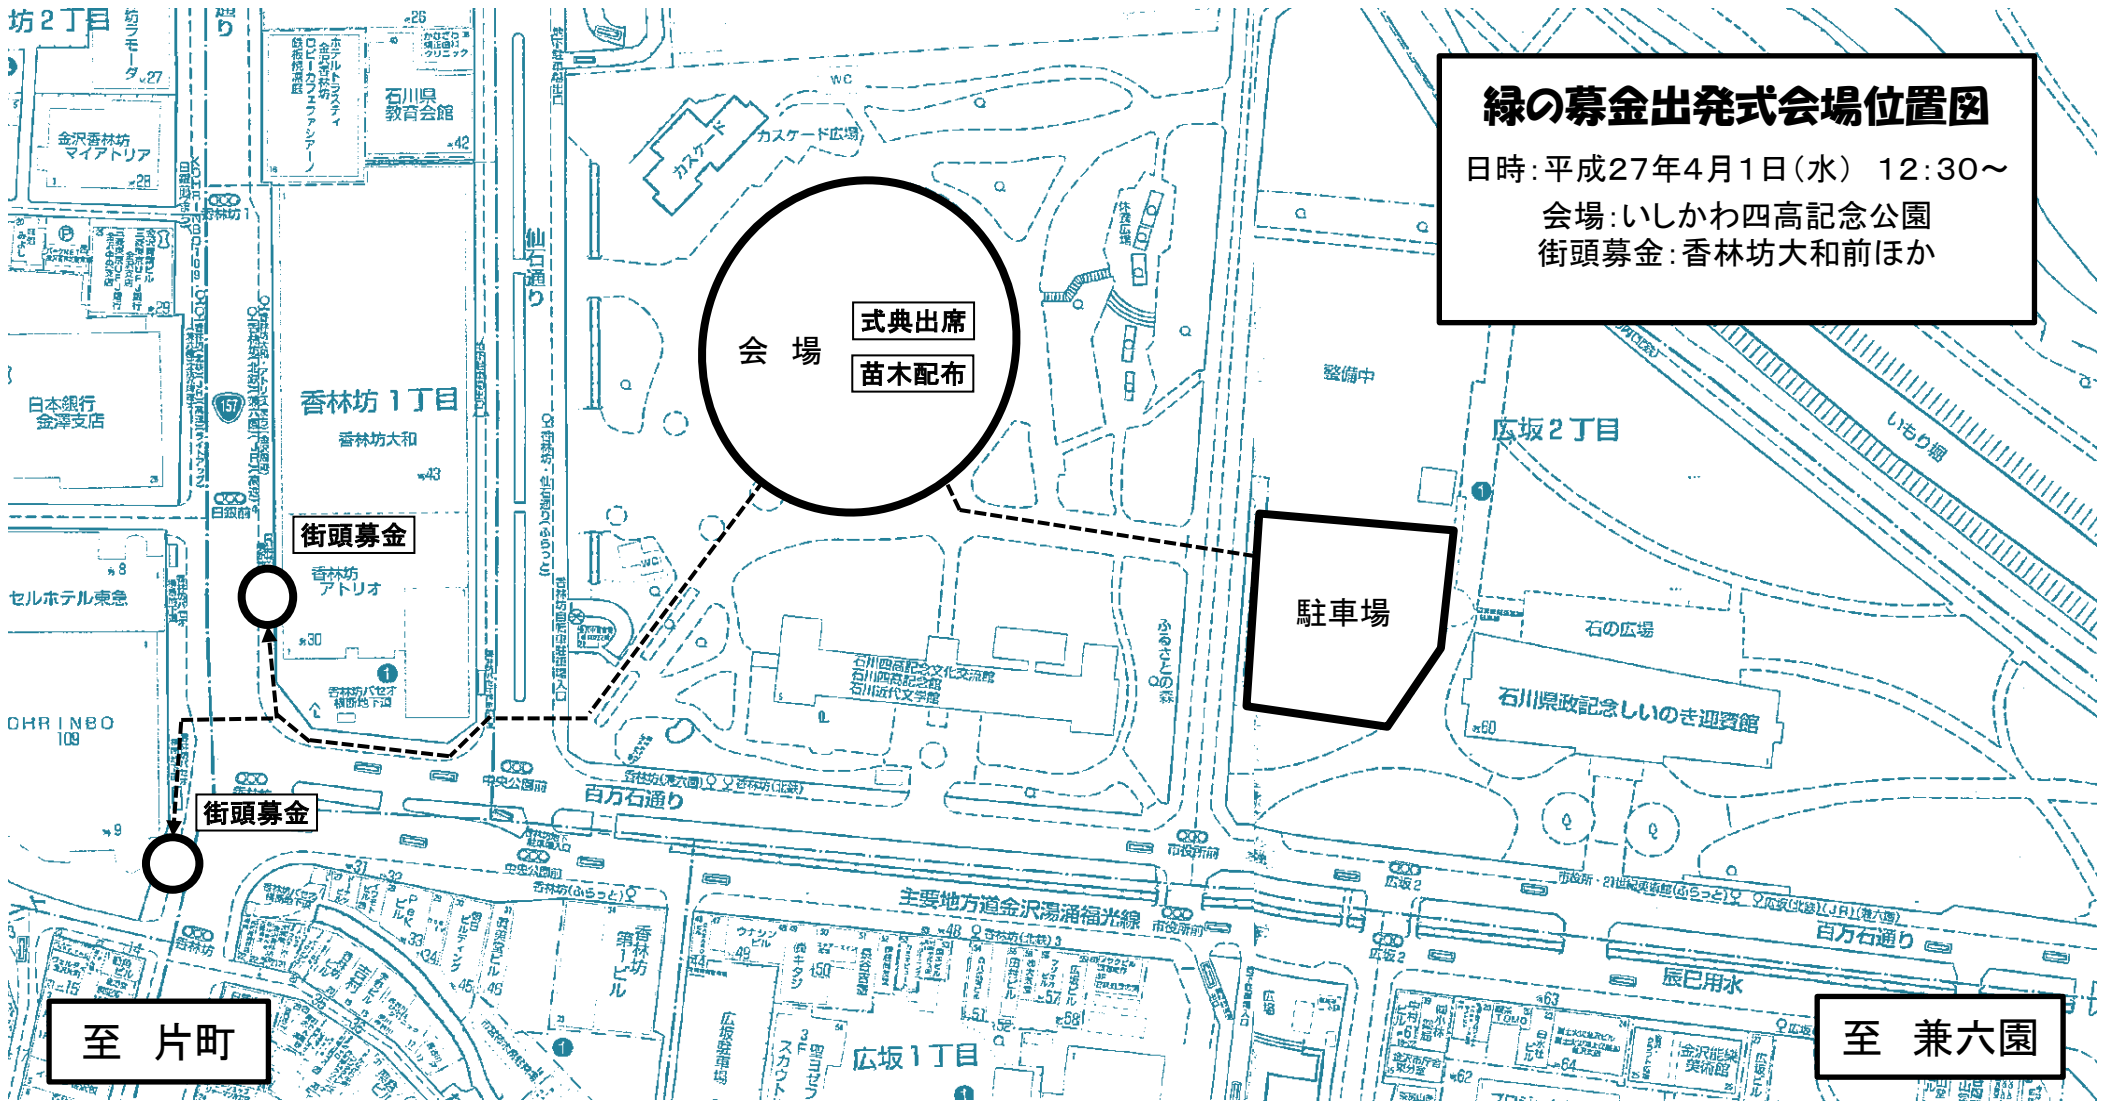

参考

緑の募金出発式会場位置図
日時:平成27年4月1日(水) 12:30~
会場:いしかわ四高記念公園
街頭募金:香林坊大和前ほか

至 片町

至 兼六園

2015年度 ミス日本みどりの女神

未来に繋がる豊かな緑を守り育ててきた取り組みや、生活に根ざした日本の木の文化を尊び、みどりや木とのふれあいを通じて、みどりと木への親しみを広める役割を担います。

代表的な活動

- 2月 高幡不動尊 節分豆まき 年男役
バレンタインボランティア
こども養護施設・高齢者福祉施設 訪問
農林水産省 農林水産大臣、林野庁長官 表敬訪問
環境省 自然環境局局長表敬訪問
林業復活・地域創生を推進する国民会議 表敬訪問
東京農業大学 学長表敬訪問
国連生物多様性の10年日本委員会 フォーラム 出演
- 3月 林芳正農林水産大臣表敬訪問
国際森林デー2015みどりの未来 植樹式出演予定
全国「山の日」フォーラム 関連イベント出演予定
「緑の雇用」ポスター・パンフレット 出演予定
- 4月 石川県・緑の募金出発式典 緑化苗木配布など
緑の募金PR 総理大臣官邸にて羽根付け予定
緑の募金PR 静岡県知事に羽根付け予定
みどりの式典 関連イベント出演予定
林野庁情報紙「RINYA」レポート開始予定
(富士市における林業・木材産業の現場を予定)
- 5月 みどりの感謝祭 関連イベント出演予定
第66回全国植樹祭(石川) 関連イベント出演予定
長野県ふるさとの森づくり県民の集い 出演予定
北海道清里町みどりのフェスティバル 出演予定