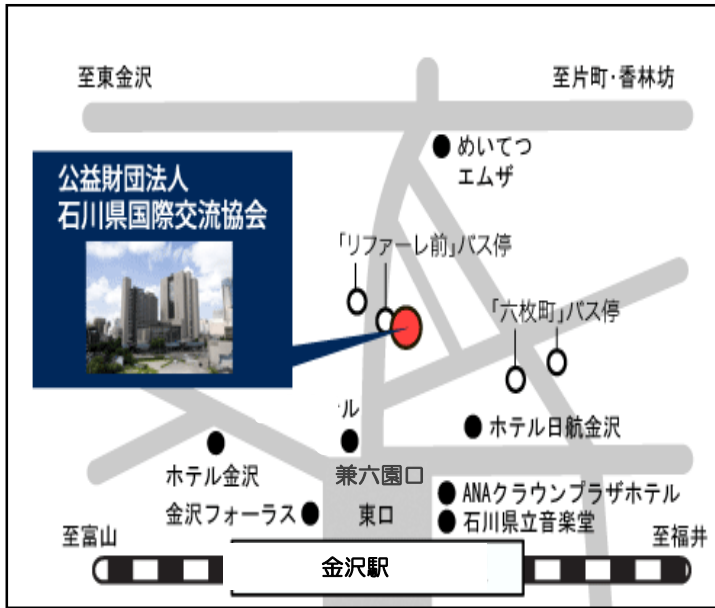

※申込なしでもご参加頂けますが、

**事前申込の方を優先的に**相談ブースにご案内させて頂きます。

※セミナーと個別相談会は、同時に行います。**セミナーのみ・相談会のみのご参加も可能**です。

お申込みお問い合わせ

公益財団法人 石川県国際交流協会 事業企画班

〒920-0853 石川県金沢市本町1丁目5番3号 リファーレ3階

TEL:076-262-5932

E-mail: [ryugaku@ifie.or.jp](mailto:ryugaku@ifie.or.jp) HP: <http://www.ifie.or.jp>

# 会場地図

・・・ 金沢駅から徒歩5分 ・・・

改札を出て兼六園口（東口）出口へ向かい、通称つづみ門をくぐって大きい交差点を正面まっすぐ進むと、右手にリファールビルが見えてきます。リファール1Fにアウトドア用品店「mont・bell」さんが見えたら建物の中に入り、エレベーター又はエスカレーターで、**4階まで**お越し下さい。

※地下には、有料駐車場があります。  
(100円/30分)