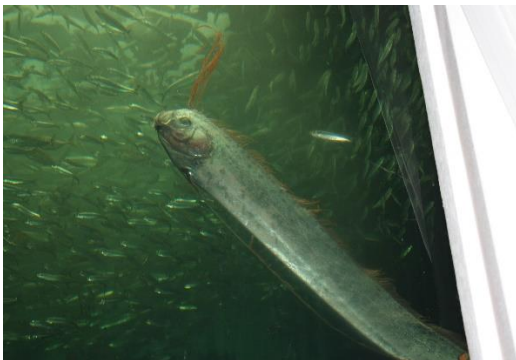

令和元年12月19日
(一財)石川県県民ふれあい公社

リュウグウノツカイ & ダイオウイカの搬入・展示について

昨日18日、岸端(きしはた)定置網にリュウグウノツカイ(生存個体)2頭が入網し、午前11時30分にのとしま水族館海の自然生態館に搬入した。

リュウグウノツカイは深海に生息する種で、生きた状態で見るとはほとんどなく、のとしま水族館においても、生きた個体の展示は珍しく(H27年以来2回目)で、2匹同時展示を初めて試みたが、午後1時頃2匹の死亡を確認した。

また、一昨日17日に白鳥定置網に入網したダイオウイカ(死亡個体)も搬入しており、このような希少種2種が同時期に入網することは珍しい事例でもあり、今週末に特別展示を開催します。

1 特別展示

展示期間：12/21(土)～22(日) 両日とも11:00～14:00

展示個体：リュウグウノツカイ(約4m)

ダイオウイカ(約3.4m)

展示場所：本館出口付近・屋外

2 動画・静止画について

・生存時の動画・画像を、以下よりダウンロードしてご利用いただけます。

動画は“<https://xfs.jp/V1v9K3>”に、

画像は“<https://xfs.jp/CRjtBy>”にアクセスしてご利用ください。

お問い合わせ

のとしま水族館

TEL 0767-84-1271

FAX 0767-84-1273

七尾市能登島曲町15部40