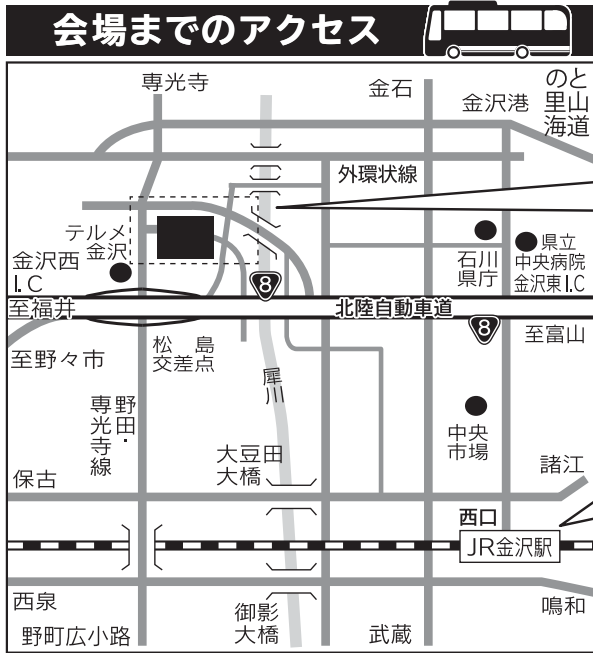

いしかわ就職・定住総合サポートセンター
Ishikawa Life And Career Total Support Center

ジョブカフェ石川

お問合せ先：TEL (076)235-4535

現在参加申込受付中!

お申し込みは「ジョブNAVI石川ホームページ」へ
当日受付よりも事前の参加申込が断然スムーズです!

<https://jobnavi-i.jp/>

現在参加申込受付中!

詳細はコチラに随時更新します

<https://jobnavi-i.jp/detail?id=11822>

*参加申込は「ジョブNAVI石川」へ(登録後、申込ができるようになります)
*東京・大阪・京都発の無料直行バスの予約もこちらから申込できます。

各便先着40名 要申込 無料

県外 往路のみ
直行バス運行!

東京 大阪 京都 名古屋

イベント開催は翌日(3/9)です。翌日は公共交通機関等で会場までお越し下さい。

3/8金 申込締切 3/6*(17時)

東京 東京10:00発(乗車受付開始9:30~)
▶金沢駅 18:00着
乗り場 丸の内鍛冶橋駐車場(東京駅八重洲南口より徒歩5分)

大阪 大阪12:30発(乗車受付開始12:00~)
▶金沢駅 18:00着
乗り場 西梅田バス暫定駐車場(大阪駅桜橋口より徒歩2分)

京都 京都13:15発(乗車受付開始14:00~)
▶金沢駅 17:45着
乗り場 京都八条口団体バス乗り場(京都駅八条口より徒歩1分)