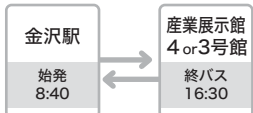

当日の取材、撮影につきましては、参加者のプライバシーに配慮をお願いします。

いしかわの企業を 知らないなんて もったいない。

地元企業の
魅力に注目!

全国トップレベルの技術やサービスなど、
地元企業の魅力に迫るチャンス。
企業ブースでは、会社の夢や仕事の内容、
職場の雰囲気などをわかりやすく紹介。
当日は若手社員とも話ができるので、
なんでも気軽に聞いてみよう。

参加無料
入退場
自由

石川の企業の魅力がわかる 北陸最大級の合同企業説明会 **参加企業約400社!**

いしかわ就職フェア

※履歴書は不要です
※スーツ着用で
お越しください
※アクセス情報は裏面を
ご参照ください

開催日 **2019.3.9(土)**

会場：石川県産業展示館(金沢市袋島町)

無料シャトルバス運行

無料直行バス運行/各定員40名(先着)

※午前と午後で企業は入れ替わります。
〈午前の部〉
石川県産業展示館 **4号館** 10:00~13:00 (200社程度)
〈午後の部〉
石川県産業展示館 **3号館** 13:30~16:00 (200社程度)

対象 2020年3月卒業予定の大学生・大学院生・短大生・高専生・
専門学校生など、石川県内で就職を考えている学生

主催：石川県、ジョブカフェ石川、いしかわ学生定着推進協議会
共催：石川労働局、(公財)石川県産業創出支援機構、(一社)石川県経営者協会、
石川県商工会議所連合会、石川県商工会連合会、石川県中小企業団体中央会

お申込みはジョブNAVI石川から! 参加までの手順

- STEP.1** ジョブNAVI石川へ登録
スマホからも登録可能!
- STEP.2** ジョブNAVI石川申込ページより「いしかわ就職フェア」へエントリー
スマホからもエントリー可能!
- STEP.3** HPをチェックして企業研究
参加企業一覧・ブース配置図等、HPにて随時情報更新を行います。
ジョブNAVI石川をチェック!
- STEP.4** 訪問カードを印刷
エントリーをすると、マイページから訪問カードをダウンロードできるようになります。印刷して当日持参いただくと、スムーズにご入りいただけます。