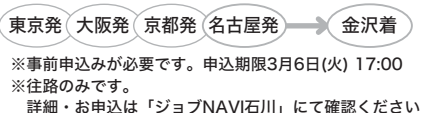

当日の取材、撮影につきましては、参加者のプライバシーに配慮をお願いします。

いしかわの企業を 知らないなんて もったいない。

地元企業の
魅力に注目!

全国トップレベルの技術やサービスなど、
地元企業の魅力に迫るチャンス。
企業ブースでは、会社の夢や仕事の内容、
職場の雰囲気などをわかりやすく紹介。
当日は若手社員とも話ができるので、
なんでも気軽に聞いてみよう。

参加無料
入退場
自由

石川の企業の魅力がわかる 北陸最大級の合同企業説明会 **参加企業約400社!**

いしかわ就職フェア

※履歴書は不要です
※スーツ着用で
お越しください
※アクセス情報は裏面を
ご参照ください

開催日 **2019.3.9(土)**

会場：石川県産業展示館(金沢市袋島町)

無料シャトルバス運行

無料直行バス運行/各定員40名(先着)

※午前と午後で企業は入れ替わります。
〈午前の部〉
石川県産業展示館 **4号館** 10:00~13:00 (200社程度)
〈午後の部〉
石川県産業展示館 **3号館** 13:30~16:00 (200社程度)

対象 2020年3月卒業予定の大学生・大学院生・短大生・高専生・
専門学校生など、石川県内で就職を考えている学生

主催：石川県、ジョブカフェ石川、いしかわ学生定着推進協議会
共催：石川労働局、(公財)石川県産業創出支援機構、(一社)石川県経営者協会、
石川県商工会議所連合会、石川県商工会連合会、石川県中小企業団体中央会

お申込みはジョブNAVI石川から! 参加までの手順

- STEP.1** ジョブNAVI石川へ登録
スマホからも登録可能!
- STEP.2** ジョブNAVI石川申込ページより「いしかわ就職フェア」へエントリー
スマホからもエントリー可能!
- STEP.3** HPをチェックして企業研究
参加企業一覧・ブース配置図等、HPにて随時情報更新を行います。
ジョブNAVI石川をチェック!
- STEP.4** 訪問カードを印刷
エントリーをすると、マイページから訪問カードをダウンロードできるようになります。印刷して当日持参いただくと、スムーズにご入りいただけます。